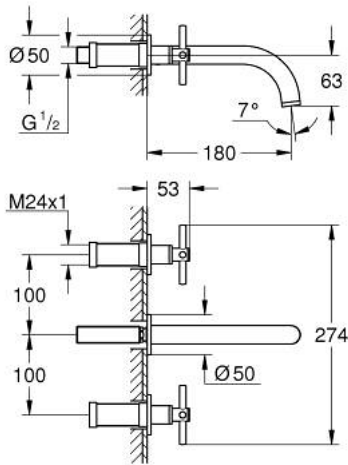

## 20 661 MG0 ΑΤΡΙΟ ΜΙΚΤΗΣ ΝΙΠΤΗΡΑ 3 ΟΠΩΝ M-SIZE

### ΠΕΡΙΓΡΑΦΗ ΠΡΟΪΟΝΤΟΣ

- Χρώμα: satin graphite
- επίτοιχη
- σετ τελικής εγκατάστασης για 29 025 002
- βαλβίδες ζεστού /κρύου νερού με κεραμική κεφαλή 1/2" - 90°
- Φινίρισμα GROHE LongLife
- GROHE EcoJoy - Less water, perfect flow
- μέγιστη παροχή (στα 3 bar): 5 λίτρα/λεπτό
- centre distance 200 mm
- προβολή 180 mm
- με σταυροειδείς λαβές
- without roughing-in set 29 025 002 (please order separately)
- Περιλαμβάνονται δύο διαφορετικά σετ καπακιών. Ένα σετ με σήμανση "H" και "C", ένα σετ χωρίς σήμανση.

### ΑΝΤΑΛΛΑΚΤΙΚΑ , Οκτωβρίου 2022 – τώρα

1: Προέκταση άξονα (Αριθμός ανταλλακτικού 45988000)

2: Cross handles (Αριθμός ανταλλακτικού 14215MG0)

3: Σωληνωτό ρουξούνι 3/4 " (Αριθμός ανταλλακτικού 101344MG00)