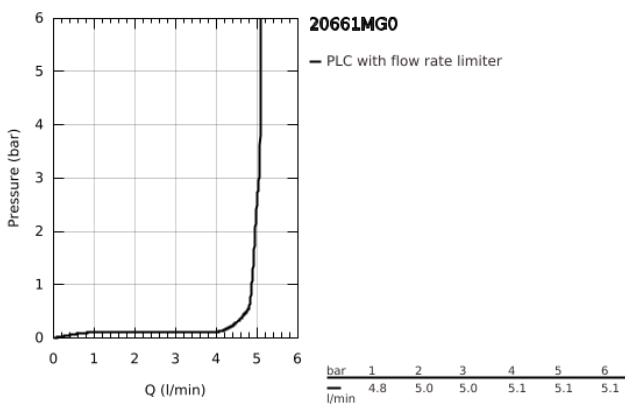

## 20 661 MG0 ΑΤΡΙΟ ΜΙΚΤΗΣ ΝΙΠΤΗΡΑ 3 ΟΠΩΝ M-SIZE

### ΠΕΡΙΓΡΑΦΗ ΠΡΟΪΟΝΤΟΣ

- Χρώμα: satin graphite
- επίτοιχη
- σετ τελικής εγκατάστασης για 29 025 002
- βαλβίδες ζεστού /κρύου νερού με κεραμική κεφαλή 1/2" - 90°
- Φινίρισμα GROHE LongLife
- GROHE EcoJoy - Less water, perfect flow
- μέγιστη παροχή (στα 3 bar): 5 λίτρα/λεπτό
- centre distance 200 mm
- προβολή 180 mm
- με σταυροειδείς λαβές
- without roughing-in set 29 025 002 (please order separately)
- Περιλαμβάνονται δύο διαφορετικά σετ καπακιών. Ένα σετ με σήμανση "H" και "C", ένα σετ χωρίς σήμανση.