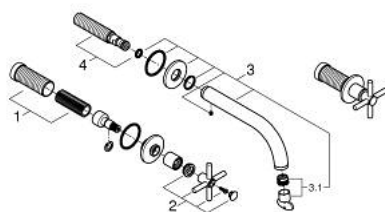

### ΠΕΡΙΓΡΑΦΗ ΠΡΟΪΟΝΤΟΣ

- Χρώμα: satin graphite
- επίτοιχη
- σετ τελικής εγκατάστασης για 29 025 002
- βαλβίδες ζεστού /κρύου νερού με κεραμική κεφαλή 1/2" - 90°
- Φινίρισμα GROHE LongLife
- GROHE EcoJoy - Less water, perfect flow
- μέγιστη παροχή (στα 3 bar): 5 λίτρα/λεπτό
- centre distance 200 mm
- προβολή 180 mm
- με σταυροειδείς λαβές
- without roughing-in set 29 025 002 (please order separately)
- Περιλαμβάνονται δύο διαφορετικά σετ καπακιών. Ένα σετ με σήμανση "H" και "C", ένα σετ χωρίς σήμανση.

## 20 661 MG0 ΑΤΡΙΟ ΜΙΚΤΗΣ ΝΙΠΤΗΡΑ 3 ΟΠΩΝ M-SIZE

### ΑΝΤΑΛΛΑΚΤΙΚΑ , Οκτωβρίου 2022 – τώρα

1: Προέκταση άξονα (Αριθμός ανταλλακτικού 45988000)

2: Cross handles (Αριθμός ανταλλακτικού 14215MG0)

3: Σωληνωτό ρουξούνι 3/4 " (Αριθμός ανταλλακτικού 101344MG00)

3.1: Laminaρ Φίλτρο ροής (Αριθμός ανταλλακτικού 48408000)

4: Στόμιο σύνδεσης (Αριθμός ανταλλακτικού 1013459990)