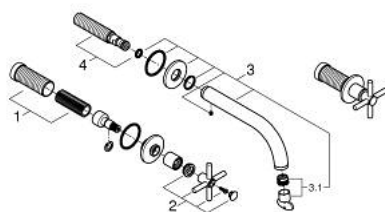

## 20 661 MS0 ΑΤΡΙΟ ΜΙΚΤΗΣ ΝΙΠΤΗΡΑ 3 ΟΪΩΝ M-SIZE

### ΠΕΡΙΓΡΑΦΗ ΠΡΟΪΟΝΤΟΣ

- Χρώμα: satin steel
- επίτοιχη
- σετ τελικής εγκατάστασης για 29 025 002
- βαλβίδες ζεστού /κρύου νερού με κεραμική κεφαλή 1/2" - 90°
- Φινίρισμα GROHE LongLife
- GROHE EcoJoy - Less water, perfect flow
- μέγιστη παροχή (στα 3 bar): 5 λίτρα/λεπτό
- centre distance 200 mm
- προβολή 180 mm
- με σταυροειδείς λαβές
- without roughing-in set 29 025 002 (please order separately)
- Περιλαμβάνονται δύο διαφορετικά σετ καπακιών. Ένα σετ με σήμανση "H" και "C", ένα σετ χωρίς σήμανση.

## 20 661 MS0 ΑΤΡΙΟ ΜΙΚΤΗΣ ΝΙΠΤΗΡΑ 3 ΟΠΩΝ M-SIZE

### ΑΝΤΑΛΛΑΚΤΙΚΑ , Οκτωβρίου 2022 – τώρα

- 1: Προέκταση άξονα (Αριθμός ανταλλακτικού 45988000)
- 2: Cross handles (Αριθμός ανταλλακτικού 14215MS0)
- 3: Σωληνωτό ρουξούνι 3/4 " (Αριθμός ανταλλακτικού 101344MS00)
- 3.1: Laminaρ Φίλτρο ροής (Αριθμός ανταλλακτικού 48408000)
- 4: Στόμιο σύνδεσης (Αριθμός ανταλλακτικού 1013459990)