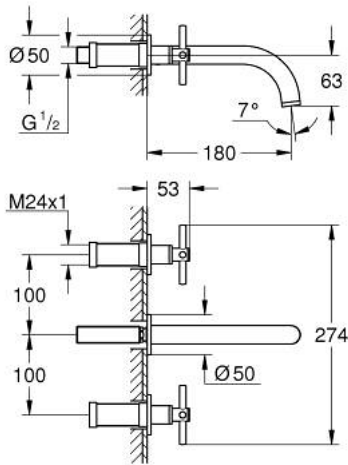

## 20 661 MS0 ΑΤΡΙΟ ΜΙΚΤΗΣ ΝΙΠΤΗΡΑ 3 ΟΪΩΝ M-SIZE

### ΠΕΡΙΓΡΑΦΗ ΠΡΟΪΟΝΤΟΣ

- Χρώμα: satin steel
- επίτοιχη
- σετ τελικής εγκατάστασης για 29 025 002
- βαλβίδες ζεστού /κρύου νερού με κεραμική κεφαλή 1/2" - 90°
- Φινίρισμα GROHE LongLife
- GROHE EcoJoy - Less water, perfect flow
- μέγιστη παροχή (στα 3 bar): 5 λίτρα/λεπτό
- centre distance 200 mm
- προβολή 180 mm
- με σταυροειδείς λαβές
- without roughing-in set 29 025 002 (please order separately)
- Περιλαμβάνονται δύο διαφορετικά σετ καπακιών. Ένα σετ με σήμανση "H" και "C", ένα σετ χωρίς σήμανση.

## 20 661 MS0 ΑΤΡΙΟ ΜΙΚΤΗΣ ΝΙΠΤΗΡΑ 3 ΟΠΩΝ M-SIZE

### ΑΝΤΑΛΛΑΚΤΙΚΑ , Οκτωβρίου 2022 – τώρα

- 1: Προέκταση άξονα (Αριθμός ανταλλακτικού 45988000)
- 2: Cross handles (Αριθμός ανταλλακτικού 14215MS0)
- 3: Σωληνωτό ρουξούνι 3/4 " (Αριθμός ανταλλακτικού 101344MS00)
- 3.1: Laminaρ Φίλτρο ροής (Αριθμός ανταλλακτικού 48408000)
- 4: Στόμιο σύνδεσης (Αριθμός ανταλλακτικού 1013459990)