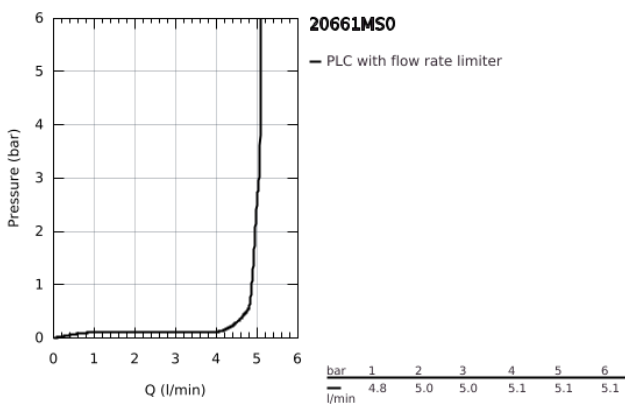

## 20 661 MS0 ΑΤΡΙΟ ΜΙΚΤΗΣ ΝΙΠΤΗΡΑ 3 ΟΪΩΝ M-SIZE

### ΠΕΡΙΓΡΑΦΗ ΠΡΟΪΟΝΤΟΣ

- Χρώμα: satin steel
- επίτοιχη
- σετ τελικής εγκατάστασης για 29 025 002
- βαλβίδες ζεστού /κρύου νερού με κεραμική κεφαλή 1/2" - 90°
- Φινίρισμα GROHE LongLife
- GROHE EcoJoy - Less water, perfect flow
- μέγιστη παροχή (στα 3 bar): 5 λίτρα/λεπτό
- centre distance 200 mm
- προβολή 180 mm
- με σταυροειδείς λαβές
- without roughing-in set 29 025 002 (please order separately)
- Περιλαμβάνονται δύο διαφορετικά σετ καπακιών. Ένα σετ με σήμανση "H" και "C", ένα σετ χωρίς σήμανση.

## 20 661 MS0 ΑΤΡΙΟ ΜΙΚΤΗΣ ΝΙΠΤΗΡΑ 3 ΟΠΩΝ M-SIZE