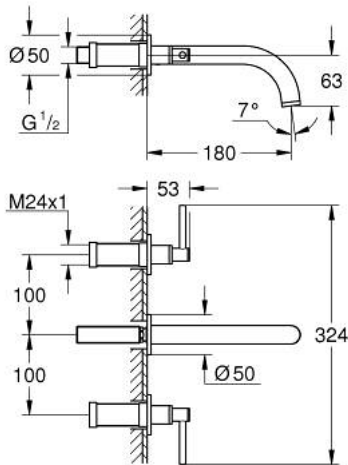

20 662 000 ΑΤΡΙΟ ΜΙΚΤΗΣ ΝΙΠΤΗΡΑ 3 ΟΠΩΝ, 1/2" ΜΕΓΕΘΟΣ Μ

ΠΕΡΙΓΡΑΦΗ ΠΡΟΪΟΝΤΟΣ

- Χρώμα: chrome
- επίτοιχη
- σετ τελικής εγκατάστασης για 29 025 002
- βαλβίδες ζεστού /κρύου νερού με κεραμική κεφαλή 1/2" - 90°
- Φινίρισμα GROHE LongLife
- GROHE EcoJoy - Less water, perfect flow
- μέγιστη παροχή (στα 3 bar): 5 λίτρα/λεπτό
- centre distance 200 mm
- προβολή 180 mm
- with lever handles
- without roughing-in set 29 025 002 (please order separately)
- Περιλαμβάνονται δύο διαφορετικά σετ καπακιών. Ένα σετ με σήμανση "H" και "C", ένα σετ χωρίς σήμανση.

20 662 000 ΑΤΡΙΟ ΜΙΚΤΗΣ ΝΙΠΤΗΡΑ 3 ΟΠΩΝ, 1/2" ΜΕΓΕΘΟΣ Μ

ΑΝΤΑΛΛΑΚΤΙΚΑ, Οκτωβρίου 2021 – τώρα

- 1: Προέκταση άξονα (Αριθμός ανταλλακτικού 45988000)
- 2: Lever handles (Αριθμός ανταλλακτικού 14216000)
- 3: Σωληνωτό ρουξόνι 3/4" (Αριθμός ανταλλακτικού 1013440000)
- 3.1: Laminaρ Φίλτρο ροής (Αριθμός ανταλλακτικού 48408000)
- 4: Στόμιο σύνδεσης (Αριθμός ανταλλακτικού 1013459990)