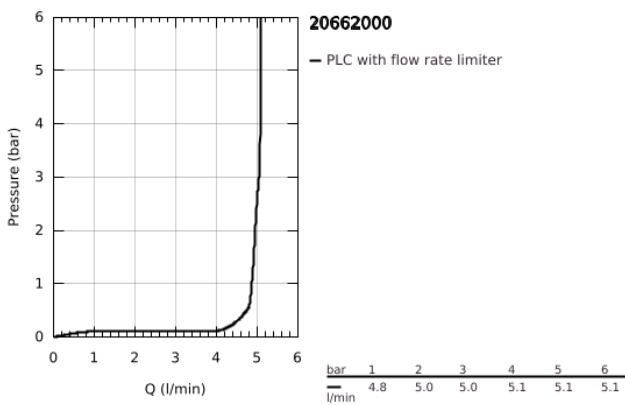

20 662 000 ΑΤΡΙΟ ΜΙΚΤΗΣ ΝΙΠΤΗΡΑ 3 ΟΠΩΝ, 1/2" ΜΕΓΕΘΟΣ Μ

ΠΕΡΙΓΡΑΦΗ ΠΡΟΪΟΝΤΟΣ

- Χρώμα: chrome
- επίτοιχη
- σετ τελικής εγκατάστασης για 29 025 002
- βαλβίδες ζεστού /κρύου νερού με κεραμική κεφαλή 1/2" - 90°
- Φινίρισμα GROHE LongLife
- GROHE EcoJoy - Less water, perfect flow
- μέγιστη παροχή (στα 3 bar): 5 λίτρα/λεπτό
- centre distance 200 mm
- προβολή 180 mm
- with lever handles
- without roughing-in set 29 025 002 (please order separately)
- Περιλαμβάνονται δύο διαφορετικά σετ καπακιών. Ένα σετ με σήμανση "H" και "C", ένα σετ χωρίς σήμανση.

20 662 000 ΑΤΡΙΟ ΜΙΚΤΗΣ ΝΙΠΤΗΡΑ 3 ΟΠΩΝ, 1/2" ΜΕΓΕΘΟΣ Μ

ΑΝΤΑΛΛΑΚΤΙΚΑ, Οκτωβρίου 2021 – τώρα

- 1: Προέκταση άξονα (Αριθμός ανταλλακτικού 45988000)
- 2: Lever handles (Αριθμός ανταλλακτικού 14216000)
- 3: Σωληνωτό ρουξόνι 3/4" (Αριθμός ανταλλακτικού 1013440000)
- 3.1: Laminaρ Φίλτρο ροής (Αριθμός ανταλλακτικού 48408000)
- 4: Στόμιο σύνδεσης (Αριθμός ανταλλακτικού 1013459990)