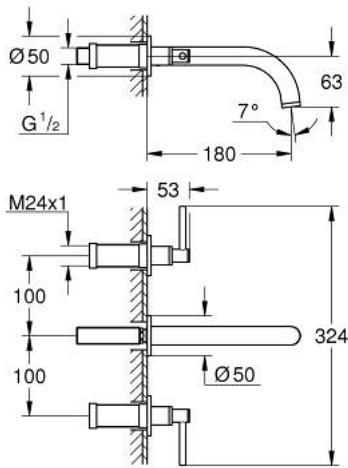

20 662 AL0 ΑΤΡΙΟ ΜΙΚΤΗΣ ΝΙΠΤΗΡΑ 3 ΟΠΩΝ, 1/2" ΜΕΓΕΘΟΣ Μ

ΠΕΡΙΓΡΑΦΗ ΠΡΟΪΟΝΤΟΣ

- Χρώμα: brushed hard graphite
- επίτοιχη
- σετ τελικής εγκατάστασης για 29 025 002
- βαλβίδες ζεστού /κρύου νερού με κεραμική κεφαλή 1/2" - 90°
- Φινίρισμα GROHE LongLife
- GROHE EcoJoy - Less water, perfect flow
- μέγιστη παροχή (στα 3 bar): 5 λίτρα/λεπτό
- centre distance 200 mm
- προβολή 180 mm
- with lever handles
- without roughing-in set 29 025 002 (please order separately)
- Περιλαμβάνονται δύο διαφορετικά σετ καπακιών. Ένα σετ με σήμανση "H" και "C", ένα σετ χωρίς σήμανση.

20 662 AL0 ΑΤΡΙΟ ΜΙΚΤΗΣ ΝΙΠΤΗΡΑ 3 ΟΠΩΝ, 1/2" ΜΕΓΕΘΟΣ Μ

ΑΝΤΑΛΛΑΚΤΙΚΑ, Οκτωβρίου 2021 – τώρα

- 1: Προέκταση άξονα (Αριθμός ανταλλακτικού 45988000)
- 2: Lever handles (Αριθμός ανταλλακτικού 14216AL0)
- 3: Σωληνωτό ρουξούνι 3/4" (Αριθμός ανταλλακτικού 101344AL00)
- 3.1: Laminaρ Φίλτρο ροής (Αριθμός ανταλλακτικού 48408000)
- 4: Στόμιο σύνδεσης (Αριθμός ανταλλακτικού 1013459990)