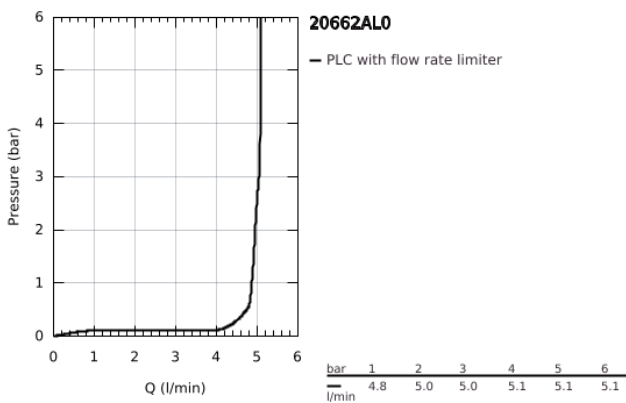

20 662 AL0 ΑΤΡΙΟ ΜΙΚΤΗΣ ΝΙΠΤΗΡΑ 3 ΟΠΩΝ, 1/2" ΜΕΓΕΘΟΣ Μ

ΠΕΡΙΓΡΑΦΗ ΠΡΟΪΟΝΤΟΣ

- Χρώμα: brushed hard graphite
- επίτοιχη
- σετ τελικής εγκατάστασης για 29 025 002
- βαλβίδες ζεστού /κρύου νερού με κεραμική κεφαλή 1/2" - 90°
- Φινίρισμα GROHE LongLife
- GROHE EcoJoy - Less water, perfect flow
- μέγιστη παροχή (στα 3 bar): 5 λίτρα/λεπτό
- centre distance 200 mm
- προβολή 180 mm
- with lever handles
- without roughing-in set 29 025 002 (please order separately)
- Περιλαμβάνονται δύο διαφορετικά σετ καπακιών. Ένα σετ με σήμανση "H" και "C", ένα σετ χωρίς σήμανση.

20 662 AL0 ΑΤΡΙΟ ΜΙΚΤΗΣ ΝΙΠΤΗΡΑ 3 ΟΠΩΝ, 1/2" ΜΕΓΕΘΟΣ Μ

ΑΝΤΑΛΛΑΚΤΙΚΑ, Οκτωβρίου 2021 – τώρα

- 1: Προέκταση άξονα (Αριθμός ανταλλακτικού 45988000)
- 2: Lever handles (Αριθμός ανταλλακτικού 14216AL0)
- 3: Σωληνωτό ρουξούνι 3/4" (Αριθμός ανταλλακτικού 101344AL00)
- 3.1: Laminaρ Φίλτρο ροής (Αριθμός ανταλλακτικού 48408000)
- 4: Στόμιο σύνδεσης (Αριθμός ανταλλακτικού 1013459990)