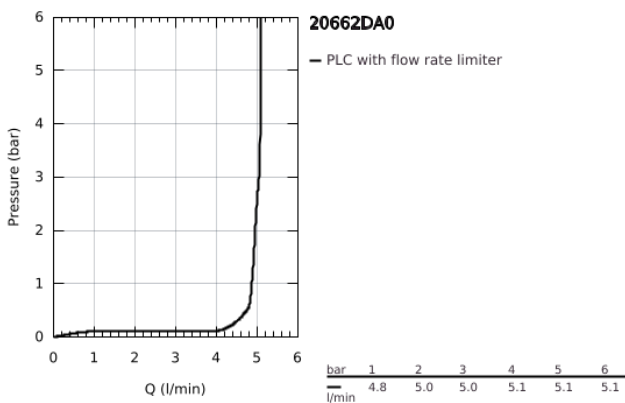

20 662 DA0 ΑΤΡΙΟ ΜΙΚΤΗΣ ΝΙΠΤΗΡΑ 3 ΟΠΩΝ, 1/2" ΜΕΓΕΘΟΣ Μ

ΠΕΡΙΓΡΑΦΗ ΠΡΟΪΟΝΤΟΣ

- Χρώμα: warm sunset
- επίτοιχη
- σετ τελικής εγκατάστασης για 29 025 002
- βαλβίδες ζεστού /κρύου νερού με κεραμική κεφαλή 1/2" - 90°
- Φινίρισμα GROHE LongLife
- GROHE EcoJoy - Less water, perfect flow
- μέγιστη παροχή (στα 3 bar): 5 λίτρα/λεπτό
- centre distance 200 mm
- προβολή 180 mm
- with lever handles
- without roughing-in set 29 025 002 (please order separately)
- Περιλαμβάνονται δύο διαφορετικά σετ καπακιών. Ένα σετ με σήμανση "H" και "C", ένα σετ χωρίς σήμανση.

20 662 DA0 ΑΤΡΙΟ ΜΙΚΤΗΣ ΝΙΠΤΗΡΑ 3 ΟΠΩΝ, 1/2" ΜΕΓΕΘΟΣ Μ

ΑΝΤΑΛΛΑΚΤΙΚΑ, Οκτωβρίου 2021 – τώρα

- 1: Προέκταση άξονα (Αριθμός ανταλλακτικού 45988000)
- 2: Lever handles (Αριθμός ανταλλακτικού 14216DA0)
- 3: Σωληνωτό ρουξόνι 3/4" (Αριθμός ανταλλακτικού 101344DA00)
- 3.1: Laminaρ Φίλτρο ροής (Αριθμός ανταλλακτικού 48408000)
- 4: Στόμιο σύνδεσης (Αριθμός ανταλλακτικού 1013459990)