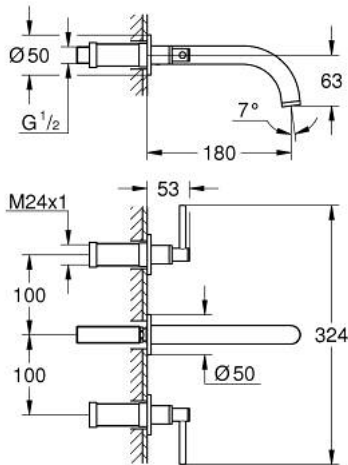

20 662 DA0 ΑΤΡΙΟ ΜΙΚΤΗΣ ΝΙΠΤΗΡΑ 3 ΟΠΩΝ, 1/2" ΜΕΓΕΘΟΣ Μ

ΠΕΡΙΓΡΑΦΗ ΠΡΟΪΟΝΤΟΣ

- Χρώμα: warm sunset
- επίτοιχη
- σετ τελικής εγκατάστασης για 29 025 002
- βαλβίδες ζεστού /κρύου νερού με κεραμική κεφαλή 1/2" - 90°
- Φινίρισμα GROHE LongLife
- GROHE EcoJoy - Less water, perfect flow
- μέγιστη παροχή (στα 3 bar): 5 λίτρα/λεπτό
- centre distance 200 mm
- προβολή 180 mm
- with lever handles
- without roughing-in set 29 025 002 (please order separately)
- Περιλαμβάνονται δύο διαφορετικά σετ καπακιών. Ένα σετ με σήμανση "H" και "C", ένα σετ χωρίς σήμανση.

20 662 DA0 ΑΤΡΙΟ ΜΙΚΤΗΣ ΝΙΠΤΗΡΑ 3 ΟΠΩΝ, 1/2" ΜΕΓΕΘΟΣ Μ

ΑΝΤΑΛΛΑΚΤΙΚΑ, Οκτωβρίου 2021 – τώρα

- 1: Προέκταση άξονα (Αριθμός ανταλλακτικού 45988000)
- 2: Lever handles (Αριθμός ανταλλακτικού 14216DA0)
- 3: Σωληνωτό ρουξόνι 3/4" (Αριθμός ανταλλακτικού 101344DA00)
- 3.1: Laminaρ Φίλτρο ροής (Αριθμός ανταλλακτικού 48408000)
- 4: Στόμιο σύνδεσης (Αριθμός ανταλλακτικού 1013459990)