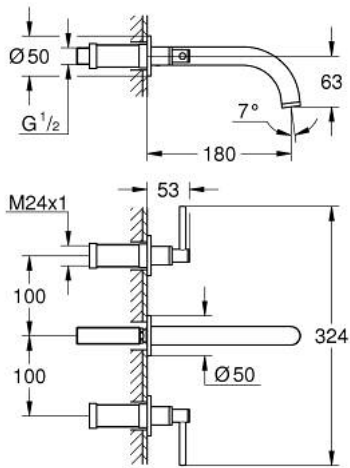

## 20 662 DC0 ΑΤΡΙΟ ΜΙΚΤΗΣ ΝΙΠΤΗΡΑ 3 ΟΠΩΝ, 1/2" ΜΕΓΕΘΟΣ Μ

### ΠΕΡΙΓΡΑΦΗ ΠΡΟΪΟΝΤΟΣ

- Χρώμα: supersteel
- επίτοιχη
- σετ τελικής εγκατάστασης για 29 025 002
- βαλβίδες ζεστού /κρύου νερού με κεραμική κεφαλή 1/2" - 90°
- Φινίρισμα GROHE LongLife
- GROHE EcoJoy - Less water, perfect flow
- μέγιστη παροχή (στα 3 bar): 5 λίτρα/λεπτό
- centre distance 200 mm
- προβολή 180 mm
- with lever handles
- without roughing-in set 29 025 002 (please order separately)
- Περιλαμβάνονται δύο διαφορετικά σετ καπακιών. Ένα σετ με σήμανση "H" και "C", ένα σετ χωρίς σήμανση.

## 20 662 DC0 ΑΤΡΙΟ ΜΙΚΤΗΣ ΝΙΠΤΗΡΑ 3 ΟΠΩΝ, 1/2" ΜΕΓΕΘΟΣ Μ

**ΑΝΤΑΛΛΑΚΤΙΚΑ**, Οκτωβρίου 2021 – τώρα

- 1: Προέκταση άξονα (Αριθμός ανταλλακτικού 45988000)
- 2: Lever handles (Αριθμός ανταλλακτικού 14216DC0)
- 3: Σωληνωτό ρουξόνι 3/4" (Αριθμός ανταλλακτικού 101344DC00)
- 3.1: Laminaρ Φίλτρο ροής (Αριθμός ανταλλακτικού 48408000)
- 4: Στόμιο σύνδεσης (Αριθμός ανταλλακτικού 1013459990)