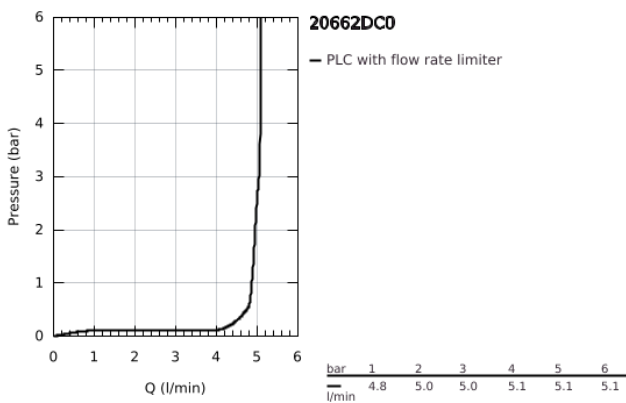

## 20 662 DC0 ΑΤΡΙΟ ΜΙΚΤΗΣ ΝΙΠΤΗΡΑ 3 ΟΠΩΝ, 1/2" ΜΕΓΕΘΟΣ Μ

### ΠΕΡΙΓΡΑΦΗ ΠΡΟΪΟΝΤΟΣ

- Χρώμα: supersteel
- επίτοιχη
- σετ τελικής εγκατάστασης για 29 025 002
- βαλβίδες ζεστού /κρύου νερού με κεραμική κεφαλή 1/2" - 90°
- Φινίρισμα GROHE LongLife
- GROHE EcoJoy - Less water, perfect flow
- μέγιστη παροχή (στα 3 bar): 5 λίτρα/λεπτό
- centre distance 200 mm
- προβολή 180 mm
- with lever handles
- without roughing-in set 29 025 002 (please order separately)
- Περιλαμβάνονται δύο διαφορετικά σετ καπακιών. Ένα σετ με σήμανση "H" και "C", ένα σετ χωρίς σήμανση.

## 20 662 DC0 ΑΤΡΙΟ ΜΙΚΤΗΣ ΝΙΠΤΗΡΑ 3 ΟΠΩΝ, 1/2" ΜΕΓΕΘΟΣ Μ

**ΑΝΤΑΛΛΑΚΤΙΚΑ**, Οκτωβρίου 2021 – τώρα

- 1: Προέκταση άξονα (Αριθμός ανταλλακτικού 45988000)
- 2: Lever handles (Αριθμός ανταλλακτικού 14216DC0)
- 3: Σωληνωτό ρουξόνι 3/4" (Αριθμός ανταλλακτικού 101344DC00)
- 3.1: Laminaρ Φίλτρο ροής (Αριθμός ανταλλακτικού 48408000)
- 4: Στόμιο σύνδεσης (Αριθμός ανταλλακτικού 1013459990)