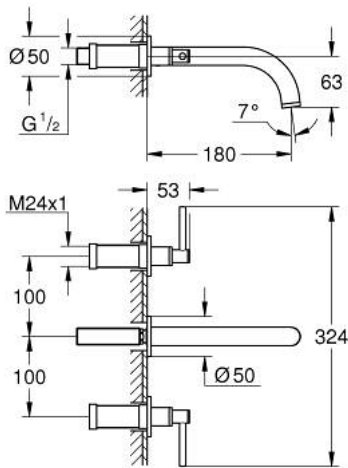

## 20 662 DL0 ΑΤΡΙΟ ΜΙΚΤΗΣ ΝΙΠΤΗΡΑ 3 ΟΠΩΝ, 1/2" ΜΕΓΕΘΟΣ Μ

### ΠΕΡΙΓΡΑΦΗ ΠΡΟΪΟΝΤΟΣ

- Χρώμα: brushed warm sunset
- επίτοιχη
- σετ τελικής εγκατάστασης για 29 025 002
- βαλβίδες ζεστού /κρύου νερού με κεραμική κεφαλή 1/2" - 90°
- Φινίρισμα GROHE LongLife
- GROHE EcoJoy - Less water, perfect flow
- μέγιστη παροχή (στα 3 bar): 5 λίτρα/λεπτό
- centre distance 200 mm
- προβολή 180 mm
- with lever handles
- without roughing-in set 29 025 002 (please order separately)
- Περιλαμβάνονται δύο διαφορετικά σετ καπακιών. Ένα σετ με σήμανση "H" και "C", ένα σετ χωρίς σήμανση.

## 20 662 DL0 ΑΤΡΙΟ ΜΙΚΤΗΣ ΝΙΠΤΗΡΑ 3 ΟΠΩΝ, 1/2" ΜΕΓΕΘΟΣ Μ

**ΑΝΤΑΛΛΑΚΤΙΚΑ**, Νοεμβρίου 2022 – τώρα

- 1: Προέκταση άξονα (Αριθμός ανταλλακτικού 45988000)
- 2: Lever handles (Αριθμός ανταλλακτικού 14216DL0)
- 3: Σωληνωτό ρουξόνι 3/4" (Αριθμός ανταλλακτικού 101344DL00)
- 3.1: Laminaρ Φίλτρο ροής (Αριθμός ανταλλακτικού 48408000)
- 4: Στόμιο σύνδεσης (Αριθμός ανταλλακτικού 1013459990)