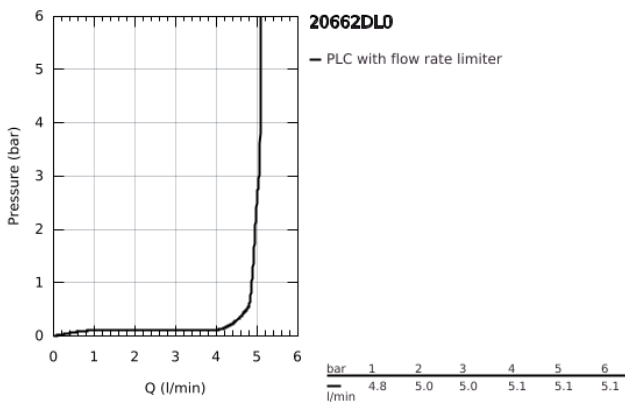

## 20 662 DL0 ΑΤΡΙΟ ΜΙΚΤΗΣ ΝΙΠΤΗΡΑ 3 ΟΠΩΝ, 1/2" ΜΕΓΕΘΟΣ Μ

### ΠΕΡΙΓΡΑΦΗ ΠΡΟΪΟΝΤΟΣ

- Χρώμα: brushed warm sunset
- επίτοιχη
- σετ τελικής εγκατάστασης για 29 025 002
- βαλβίδες ζεστού /κρύου νερού με κεραμική κεφαλή 1/2" - 90°
- Φινίρισμα GROHE LongLife
- GROHE EcoJoy - Less water, perfect flow
- μέγιστη παροχή (στα 3 bar): 5 λίτρα/λεπτό
- centre distance 200 mm
- προβολή 180 mm
- with lever handles
- without roughing-in set 29 025 002 (please order separately)
- Περιλαμβάνονται δύο διαφορετικά σετ καπακιών. Ένα σετ με σήμανση "H" και "C", ένα σετ χωρίς σήμανση.

## 20 662 DL0 ΑΤΡΙΟ ΜΙΚΤΗΣ ΝΙΠΤΗΡΑ 3 ΟΠΩΝ, 1/2" ΜΕΓΕΘΟΣ Μ

**ΑΝΤΑΛΛΑΚΤΙΚΑ**, Νοεμβρίου 2022 – τώρα

- 1: Προέκταση άξονα (Αριθμός ανταλλακτικού 45988000)
- 2: Lever handles (Αριθμός ανταλλακτικού 14216DL0)
- 3: Σωληνωτό ρουξόνι 3/4" (Αριθμός ανταλλακτικού 101344DL00)
- 3.1: Laminaρ Φίλτρο ροής (Αριθμός ανταλλακτικού 48408000)
- 4: Στόμιο σύνδεσης (Αριθμός ανταλλακτικού 1013459990)