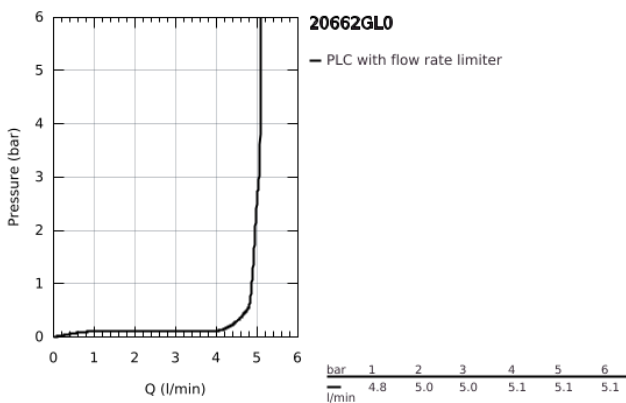

20 662 GL0 ΑΤΡΙΟ ΜΙΚΤΗΣ ΝΙΠΤΗΡΑ 3 ΟΠΩΝ, 1/2" ΜΕΓΕΘΟΣ Μ

ΠΕΡΙΓΡΑΦΗ ΠΡΟΪΟΝΤΟΣ

- Χρώμα: cool sunrise
- επίτοιχη
- σετ τελικής εγκατάστασης για 29 025 002
- βαλβίδες ζεστού /κρύου νερού με κεραμική κεφαλή 1/2" - 90°
- Φινίρισμα GROHE LongLife
- GROHE EcoJoy - Less water, perfect flow
- μέγιστη παροχή (στα 3 bar): 5 λίτρα/λεπτό
- centre distance 200 mm
- προβολή 180 mm
- with lever handles
- without roughing-in set 29 025 002 (please order separately)
- Περιλαμβάνονται δύο διαφορετικά σετ καπακιών. Ένα σετ με σήμανση "H" και "C", ένα σετ χωρίς σήμανση.

20 662 GL0 ΑΤΡΙΟ ΜΙΚΤΗΣ ΝΙΠΤΗΡΑ 3 ΟΓΩΝ, 1/2" ΜΕΓΕΘΟΣ Μ

ΑΝΤΑΛΛΑΚΤΙΚΑ, Οκτωβρίου 2021 – τώρα

- 1: Προέκταση άξονα (Αριθμός ανταλλακτικού 45988000)
- 2: Lever handles (Αριθμός ανταλλακτικού 14216GL0)
- 3: Σωληνωτό ρουξόνι 3/4 " (Αριθμός ανταλλακτικού 101344GL00)
- 3.1: Laminaρ Φίλτρο ροής (Αριθμός ανταλλακτικού 48408000)
- 4: Στόμιο σύνδεσης (Αριθμός ανταλλακτικού 1013459990)