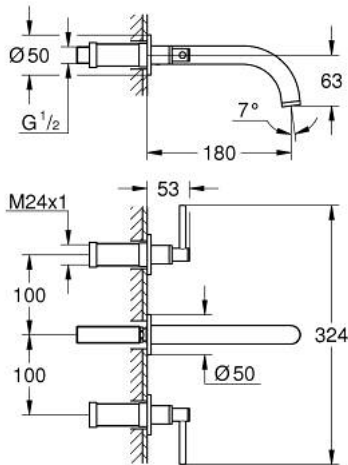

20 662 GL0 ΑΤΡΙΟ ΜΙΚΤΗΣ ΝΙΠΤΗΡΑ 3 ΟΠΩΝ, 1/2" ΜΕΓΕΘΟΣ Μ

ΠΕΡΙΓΡΑΦΗ ΠΡΟΪΟΝΤΟΣ

- Χρώμα: cool sunrise
- επίτοιχη
- σετ τελικής εγκατάστασης για 29 025 002
- βαλβίδες ζεστού /κρύου νερού με κεραμική κεφαλή 1/2" - 90°
- Φινίρισμα GROHE LongLife
- GROHE EcoJoy - Less water, perfect flow
- μέγιστη παροχή (στα 3 bar): 5 λίτρα/λεπτό
- centre distance 200 mm
- προβολή 180 mm
- with lever handles
- without roughing-in set 29 025 002 (please order separately)
- Περιλαμβάνονται δύο διαφορετικά σετ καπακιών. Ένα σετ με σήμανση "H" και "C", ένα σετ χωρίς σήμανση.

20 662 GL0 ΑΤΡΙΟ ΜΙΚΤΗΣ ΝΙΠΤΗΡΑ 3 ΟΓΩΝ, 1/2" ΜΕΓΕΘΟΣ Μ

ΑΝΤΑΛΛΑΚΤΙΚΑ, Οκτωβρίου 2021 – τώρα

- 1: Προέκταση άξονα (Αριθμός ανταλλακτικού 45988000)
- 2: Lever handles (Αριθμός ανταλλακτικού 14216GL0)
- 3: Σωληνωτό ρουξόνι 3/4 " (Αριθμός ανταλλακτικού 101344GL00)
- 3.1: Laminaρ Φίλτρο ροής (Αριθμός ανταλλακτικού 48408000)
- 4: Στόμιο σύνδεσης (Αριθμός ανταλλακτικού 1013459990)