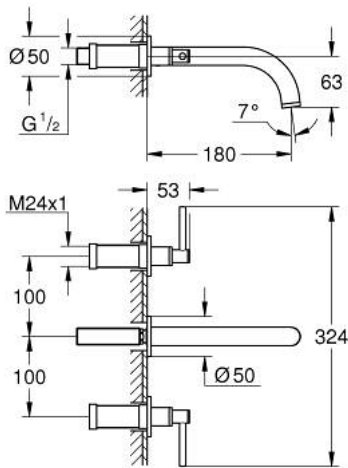

## 20 662 GN0 ΑΤΡΙΟ ΜΙΚΤΗΣ ΝΙΠΤΗΡΑ 3 ΟΠΩΝ, 1/2" ΜΕΓΕΘΟΣ Μ

### ΠΕΡΙΓΡΑΦΗ ΠΡΟΪΟΝΤΟΣ

- Χρώμα: brushed cool sunrise
- επίτοιχη
- σετ τελικής εγκατάστασης για 29 025 002
- βαλβίδες ζεστού /κρύου νερού με κεραμική κεφαλή 1/2" - 90°
- Φινίρισμα GROHE LongLife
- GROHE EcoJoy - Less water, perfect flow
- μέγιστη παροχή (στα 3 bar): 5 λίτρα/λεπτό
- centre distance 200 mm
- προβολή 180 mm
- with lever handles
- without roughing-in set 29 025 002 (please order separately)
- Περιλαμβάνονται δύο διαφορετικά σετ καπακιών. Ένα σετ με σήμανση "H" και "C", ένα σετ χωρίς σήμανση.

## 20 662 GN0 ΑΤΡΙΟ ΜΙΚΤΗΣ ΝΙΠΤΗΡΑ 3 ΟΠΩΝ, 1/2" ΜΕΓΕΘΟΣ Μ

**ΑΝΤΑΛΛΑΚΤΙΚΑ**, Νοεμβρίου 2022 – τώρα

- 1: Προέκταση άξονα (Αριθμός ανταλλακτικού 45988000)
- 2: Lever handles (Αριθμός ανταλλακτικού 14216GN0)
- 3: Σωληνωτό ρουξούνι 3/4" (Αριθμός ανταλλακτικού 101344GN00)
- 3.1: Laminaρ Φίλτρο ροής (Αριθμός ανταλλακτικού 48408000)
- 4: Στόμιο σύνδεσης (Αριθμός ανταλλακτικού 1013459990)