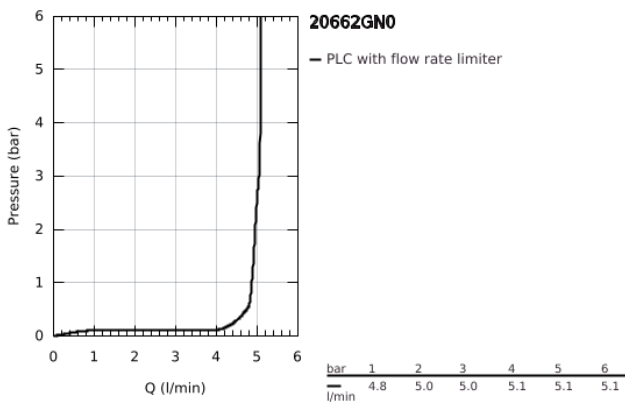

## 20 662 GN0 ΑΤΡΙΟ ΜΙΚΤΗΣ ΝΙΠΤΗΡΑ 3 ΟΠΩΝ, 1/2" ΜΕΓΕΘΟΣ Μ

### ΠΕΡΙΓΡΑΦΗ ΠΡΟΪΟΝΤΟΣ

- Χρώμα: brushed cool sunrise
- επίτοιχη
- σετ τελικής εγκατάστασης για 29 025 002
- βαλβίδες ζεστού /κρύου νερού με κεραμική κεφαλή 1/2" - 90°
- Φινίρισμα GROHE LongLife
- GROHE EcoJoy - Less water, perfect flow
- μέγιστη παροχή (στα 3 bar): 5 λίτρα/λεπτό
- centre distance 200 mm
- προβολή 180 mm
- with lever handles
- without roughing-in set 29 025 002 (please order separately)
- Περιλαμβάνονται δύο διαφορετικά σετ καπακιών. Ένα σετ με σήμανση "H" και "C", ένα σετ χωρίς σήμανση.

## 20 662 GN0 ΑΤΡΙΟ ΜΙΚΤΗΣ ΝΙΠΤΗΡΑ 3 ΟΠΩΝ, 1/2" ΜΕΓΕΘΟΣ Μ

**ΑΝΤΑΛΛΑΚΤΙΚΑ**, Νοεμβρίου 2022 – τώρα

- 1: Προέκταση άξονα (Αριθμός ανταλλακτικού 45988000)
- 2: Lever handles (Αριθμός ανταλλακτικού 14216GN0)
- 3: Σωληνωτό ρουξούνι 3/4" (Αριθμός ανταλλακτικού 101344GN00)
- 3.1: Laminaρ Φίλτρο ροής (Αριθμός ανταλλακτικού 48408000)
- 4: Στόμιο σύνδεσης (Αριθμός ανταλλακτικού 1013459990)