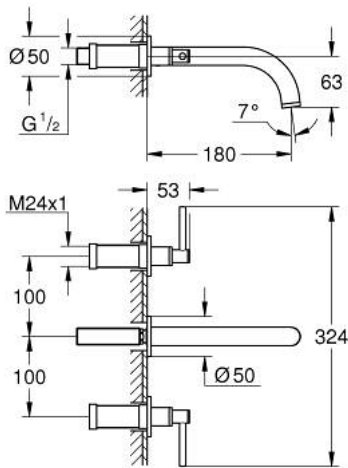

20 662 KF0 ΑΤΡΙΟ ΜΙΚΤΗΣ ΝΙΠΗΤΡΑ 3 ΟΠΩΝ, 1/2" ΜΕΓΕΘΟΣ Μ

ΠΕΡΙΓΡΑΦΗ ΠΡΟΪΟΝΤΟΣ

- Χρώμα: phantom black
- επίτοιχη
- σετ τελικής εγκατάστασης για 29 025 002
- βαλβίδες ζεστού /κρύου νερού με κεραμική κεφαλή 1/2" - 90°
- GROHE EcoJoy - Less water, perfect flow
- μέγιστη παροχή (στα 3 bar): 5 λίτρα/λεπτό
- centre distance 200 mm
- προβολή 180 mm
- with lever handles
- without roughing-in set 29 025 002 (please order separately)
- Περιλαμβάνονται δύο διαφορετικά σετ καπακιών. Ένα σετ με σήμανση "H" και "C", ένα σετ χωρίς σήμανση.

20 662 KF0 ΑΤΡΙΟ ΜΙΚΤΗΣ ΝΙΠΤΗΡΑ 3 ΟΠΩΝ, 1/2" ΜΕΓΕΘΟΣ Μ

ΑΝΤΑΛΛΑΚΤΙΚΑ, Ιανουαρίου 2024 – τώρα

- 1: Προέκταση άξονα (Αριθμός ανταλλακτικού 45988000)
- 2: Lever handles (Αριθμός ανταλλακτικού 14216KF0)
- 3: Σωληνωτό ρουξούνι 3/4" (Αριθμός ανταλλακτικού 101344KF00)
- 3.1: Laminaρ Φίλτρο ροής (Αριθμός ανταλλακτικού 48408000)
- 4: Στόμιο σύνδεσης (Αριθμός ανταλλακτικού 1013459990)