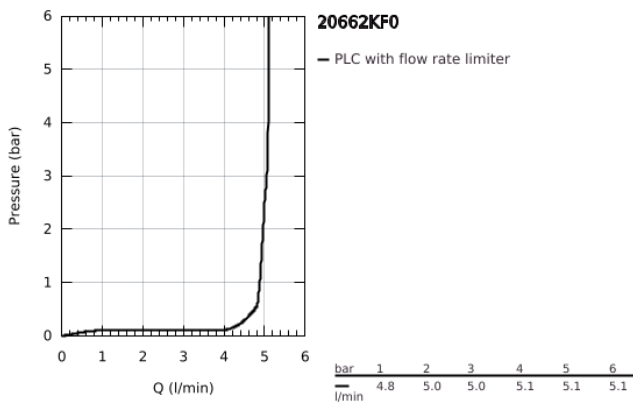

20 662 KF0 ΑΤΡΙΟ ΜΙΚΤΗΣ ΝΙΠΗΤΡΑ 3 ΟΠΩΝ, 1/2" ΜΕΓΕΘΟΣ Μ

ΠΕΡΙΓΡΑΦΗ ΠΡΟΪΟΝΤΟΣ

- Χρώμα: phantom black
- επίτοιχη
- σετ τελικής εγκατάστασης για 29 025 002
- βαλβίδες ζεστού /κρύου νερού με κεραμική κεφαλή 1/2" - 90°
- GROHE EcoJoy - Less water, perfect flow
- μέγιστη παροχή (στα 3 bar): 5 λίτρα/λεπτό
- centre distance 200 mm
- προβολή 180 mm
- with lever handles
- without roughing-in set 29 025 002 (please order separately)
- Περιλαμβάνονται δύο διαφορετικά σετ καπακιών. Ένα σετ με σήμανση "H" και "C", ένα σετ χωρίς σήμανση.

20 662 KF0 ΑΤΡΙΟ ΜΙΚΤΗΣ ΝΙΠΤΗΡΑ 3 ΟΠΩΝ, 1/2" ΜΕΓΕΘΟΣ Μ

ΑΝΤΑΛΛΑΚΤΙΚΑ, Ιανουαρίου 2024 – τώρα

- 1: Προέκταση άξονα (Αριθμός ανταλλακτικού 45988000)
- 2: Lever handles (Αριθμός ανταλλακτικού 14216KF0)
- 3: Σωληνωτό ρουξούνι 3/4" (Αριθμός ανταλλακτικού 101344KF00)
- 3.1: Laminaρ Φίλτρο ροής (Αριθμός ανταλλακτικού 48408000)
- 4: Στόμιο σύνδεσης (Αριθμός ανταλλακτικού 1013459990)