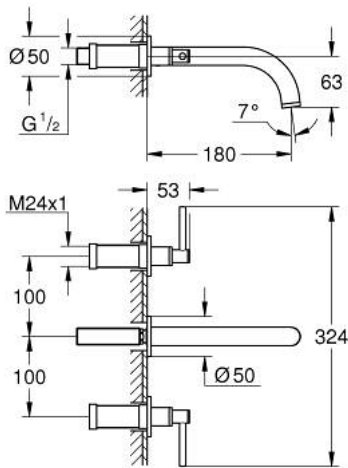

20 662 MG0 ΑΤΡΙΟ ΜΙΚΤΗΣ ΝΙΠΤΗΡΑ 3 ΟΠΩΝ, 1/2" ΜΕΓΕΘΟΣ Μ

ΠΕΡΙΓΡΑΦΗ ΠΡΟΪΟΝΤΟΣ

- Χρώμα: satin graphite
- επίτοιχη
- σετ τελικής εγκατάστασης για 29 025 002
- βαλβίδες ζεστού /κρύου νερού με κεραμική κεφαλή 1/2" - 90°
- Φινίρισμα GROHE LongLife
- GROHE EcoJoy - Less water, perfect flow
- μέγιστη παροχή (στα 3 bar): 5 λίτρα/λεπτό
- centre distance 200 mm
- προβολή 180 mm
- with lever handles
- without roughing-in set 29 025 002 (please order separately)
- Περιλαμβάνονται δύο διαφορετικά σετ καπακιών. Ένα σετ με σήμανση "H" και "C", ένα σετ χωρίς σήμανση.

20 662 MG0 ΑΤΡΙΟ ΜΙΚΤΗΣ ΝΙΠΤΗΡΑ 3 ΟΠΩΝ, 1/2" ΜΕΓΕΘΟΣ Μ

ΑΝΤΑΛΛΑΚΤΙΚΑ, Οκτωβρίου 2022 – τώρα

1: Προέκταση άξονα (Αριθμός ανταλλακτικού 45988000)

2: Lever handles (Αριθμός ανταλλακτικού 14216MG0)

3: Σωληνωτό ρουξόνι 3/4 " (Αριθμός ανταλλακτικού 101344MG00)

3.1: Laminaρ Φίλτρο ροής (Αριθμός ανταλλακτικού 48408000)

4: Στόμιο σύνδεσης (Αριθμός ανταλλακτικού 1013459990)