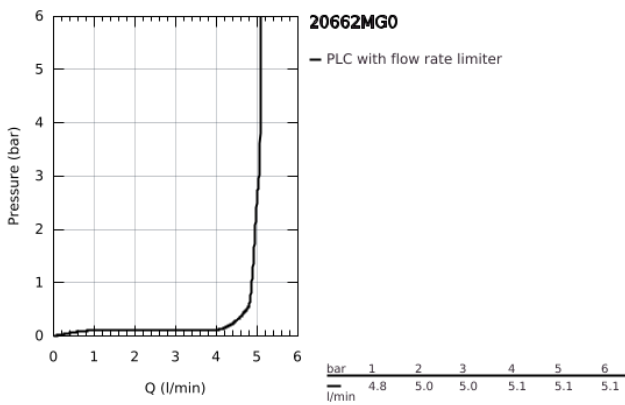

20 662 MG0 ΑΤΡΙΟ ΜΙΚΤΗΣ ΝΙΠΤΗΡΑ 3 ΟΠΩΝ, 1/2" ΜΕΓΕΘΟΣ Μ

ΠΕΡΙΓΡΑΦΗ ΠΡΟΪΟΝΤΟΣ

- Χρώμα: satin graphite
- επίτοιχη
- σετ τελικής εγκατάστασης για 29 025 002
- βαλβίδες ζεστού /κρύου νερού με κεραμική κεφαλή 1/2" - 90°
- Φινίρισμα GROHE LongLife
- GROHE EcoJoy - Less water, perfect flow
- μέγιστη παροχή (στα 3 bar): 5 λίτρα/λεπτό
- centre distance 200 mm
- προβολή 180 mm
- with lever handles
- without roughing-in set 29 025 002 (please order separately)
- Περιλαμβάνονται δύο διαφορετικά σετ καπακιών. Ένα σετ με σήμανση "H" και "C", ένα σετ χωρίς σήμανση.

20 662 MG0 ΑΤΡΙΟ ΜΙΚΤΗΣ ΝΙΠΤΗΡΑ 3 ΟΠΩΝ, 1/2" ΜΕΓΕΘΟΣ Μ

ΑΝΤΑΛΛΑΚΤΙΚΑ, Οκτωβρίου 2022 – τώρα

1: Προέκταση άξονα (Αριθμός ανταλλακτικού 45988000)

2: Lever handles (Αριθμός ανταλλακτικού 14216MG0)

3: Σωληνωτό ρουξόνι 3/4 " (Αριθμός ανταλλακτικού 101344MG00)

3.1: Laminaρ Φίλτρο ροής (Αριθμός ανταλλακτικού 48408000)

4: Στόμιο σύνδεσης (Αριθμός ανταλλακτικού 1013459990)