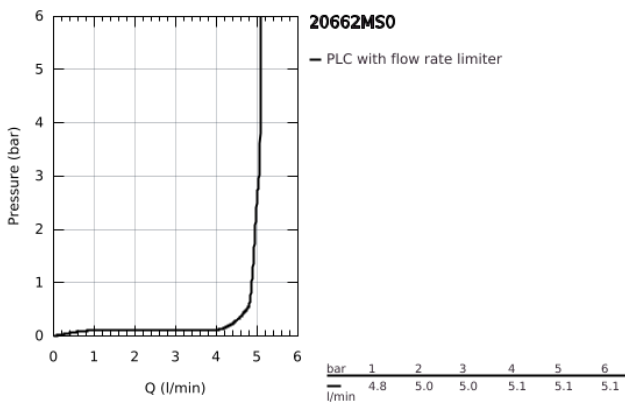

## 20 662 MS0 ΑΤΡΙΟ ΜΙΚΤΗΣ ΝΙΠΤΗΡΑ 3 ΟΪΩΝ, 1/2" ΜΕΓΕΘΟΣ Μ

### ΠΕΡΙΓΡΑΦΗ ΠΡΟΪΟΝΤΟΣ

- Χρώμα: satin steel
- επίτοιχη
- σετ τελικής εγκατάστασης για 29 025 002
- βαλβίδες ζεστού /κρύου νερού με κεραμική κεφαλή 1/2" - 90°
- Φινίρισμα GROHE LongLife
- GROHE EcoJoy - Less water, perfect flow
- μέγιστη παροχή (στα 3 bar): 5 λίτρα/λεπτό
- centre distance 200 mm
- προβολή 180 mm
- with lever handles
- without roughing-in set 29 025 002 (please order separately)
- Περιλαμβάνονται δύο διαφορετικά σετ καπακιών. Ένα σετ με σήμανση "H" και "C", ένα σετ χωρίς σήμανση.

## 20 662 MS0 ΑΤΡΙΟ ΜΙΚΤΗΣ ΝΙΠΤΗΡΑ 3 ΟΠΩΝ, 1/2" ΜΕΓΕΘΟΣ Μ

**ΑΝΤΑΛΛΑΚΤΙΚΑ**, Οκτωβρίου 2022 – τώρα

- 1: Προέκταση άξονα (Αριθμός ανταλλακτικού 45988000)
- 2: Lever handles (Αριθμός ανταλλακτικού 14216MS0)
- 3: Σωληνωτό ρουξόνι 3/4 " (Αριθμός ανταλλακτικού 101344MS00)
- 3.1: Laminaρ Φίλτρο ροής (Αριθμός ανταλλακτικού 48408000)
- 4: Στόμιο σύνδεσης (Αριθμός ανταλλακτικού 1013459990)