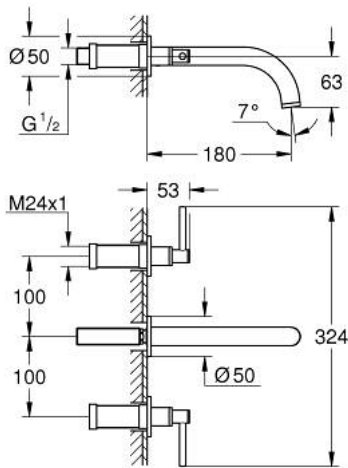

## 20 662 MS0 ΑΤΡΙΟ ΜΙΚΤΗΣ ΝΙΠΤΗΡΑ 3 ΟΪΩΝ, 1/2" ΜΕΓΕΘΟΣ Μ

### ΠΕΡΙΓΡΑΦΗ ΠΡΟΪΟΝΤΟΣ

- Χρώμα: satin steel
- επίτοιχη
- σετ τελικής εγκατάστασης για 29 025 002
- βαλβίδες ζεστού /κρύου νερού με κεραμική κεφαλή 1/2" - 90°
- Φινίρισμα GROHE LongLife
- GROHE EcoJoy - Less water, perfect flow
- μέγιστη παροχή (στα 3 bar): 5 λίτρα/λεπτό
- centre distance 200 mm
- προβολή 180 mm
- with lever handles
- without roughing-in set 29 025 002 (please order separately)
- Περιλαμβάνονται δύο διαφορετικά σετ καπακιών. Ένα σετ με σήμανση "H" και "C", ένα σετ χωρίς σήμανση.

## 20 662 MS0 ΑΤΡΙΟ ΜΙΚΤΗΣ ΝΙΠΤΗΡΑ 3 ΟΠΩΝ, 1/2" ΜΕΓΕΘΟΣ Μ

**ΑΝΤΑΛΛΑΚΤΙΚΑ**, Οκτωβρίου 2022 – τώρα

- 1: Προέκταση άξονα (Αριθμός ανταλλακτικού 45988000)
- 2: Lever handles (Αριθμός ανταλλακτικού 14216MS0)
- 3: Σωληνωτό ρουξόνι 3/4 " (Αριθμός ανταλλακτικού 101344MS00)
- 3.1: Laminaρ Φίλτρο ροής (Αριθμός ανταλλακτικού 48408000)
- 4: Στόμιο σύνδεσης (Αριθμός ανταλλακτικού 1013459990)