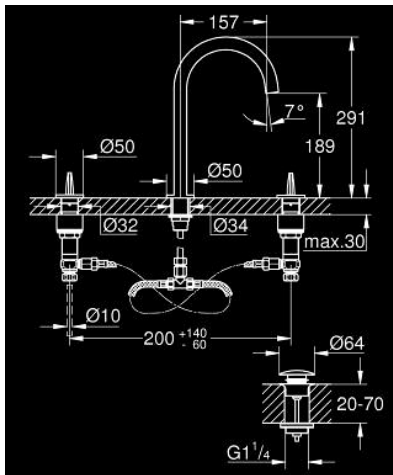

20 664 SD0 ATRIO ICON 3D 3-HOLE DECK-MOUNT BASIN MIXER

ΠΕΡΙΓΡΑΦΗ ΠΡΟΪΟΝΤΟΣ

- Χρώμα: stainless steel
- GROHE EcoJoy - Less water, perfect flow
- μέγιστη παροχή (στα 3 bar): 5 λίτρα/λεπτό
- open spout for pure laminar water flow
- red and blue markings on handles for hot and cold water
- βαλβίδες ζεστού /κρύου νερού με κεραμική κεφαλή
- Push-open waste set 1 1/4"
- ανθεκτικό στην πίεση,εύκαμπτα σπινάλ σύνδεσης μεταξύ του ρουξουνιού και των πλαϊνών λαβών
- technical data
- flow pressure min 0.5 bar
- συνιστώμενη πίεση 1.0 - 5.0 bar
- if static pressure is more than 5 bar fit pressure reducer
- avoid major pressure differences between cold and hot water supply
- max. temperature hot water inlet: 80°C
- recommended temperature hot water inlet (energy saving): 60°C