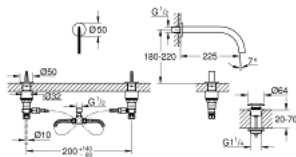

20 665 SD0 ATRIO ICON 3D 3-HOLE WALL-MOUNT BASIN MIXER

ΠΕΡΙΓΡΑΦΗ ΠΡΟΪΟΝΤΟΣ

- Χρώμα: stainless steel
- GROHE EcoJoy - Less water, perfect flow
- μέγιστη παροχή (στα 3 bar): 5 λίτρα/λεπτό
- open spout for pure laminar water flow
- red and blue markings on handles for hot and cold water
- βαλβίδες ζεστού /κρύου νερού με κεραμική κεφαλή
- ανθεκτικό στην πίεση, εύκαμπτα σπύραλ σύνδεσης μεταξύ του ρουξουνιού και των πλαϊνών λαβών
- προβολή 235mm
- technical data
- flow pressure min 0.5 bar
- συνιστώμενη πίεση 1.0 - 5.0 bar
- if static pressure is more than 5 bar fit pressure reducer
- avoid major pressure differences between cold and hot water supply
- max. temperature hot water inlet: 80°C
- recommended temperature hot water inlet (energy saving): 60°C