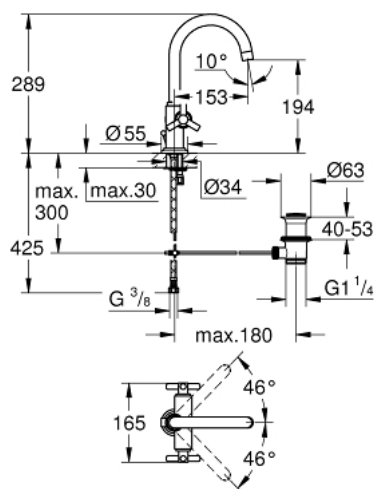

21 019 000 ΑΤΡΙΟ ΜΙΑΣ ΟΨΗΣ ΑΝΑΜΙΚΤΙΚΗ ΜΠΑΤΑΡΙΑ ΝΙΠΤΗΡΟΣ, 1/2", L-SIZE

ΠΕΡΙΓΡΑΦΗ ΠΡΟΪΟΝΤΟΣ

- Χρώμα: chrome
- κεραμική κεφαλή 1/2", 90°
- Φινίρισμα GROHE LongLife
- σύστημα ταχείας εγκατάστασης
- περιστρεφόμενο σωληνωτό ρουξόυι με φίλτρο και περιοριστή ροής
- σετ αυτόματης βαλβίδας 1 1/4"
- εύκαμπτοι σωλήνες σύνδεσης
- με λαβή Υpsilon

21 019 000 ΑΤΡΙΟ ΜΙΑΣ ΟΨΗΣ ΑΝΑΜΙΚΤΙΚΗ ΜΠΑΤΑΡΙΑ ΝΙΠΤΗΡΟΣ, 1/2", L-SIZE

ΑΝΤΑΛΛΑΚΤΙΚΑ , Σεπτεμβρίου 2016 – τώρα

- 1: Λαβή Atrio Ypsilon (Αριθμός ανταλλακτικού 45603000)
 - 1.1: Κιτ σύνδεσης λαβής αντικατάστασης (Αριθμός ανταλλακτικού 45605000)
 - 2: Κεραμικός μηχανισμός 1/2" (Αριθμός ανταλλακτικού 45882000)
 - 2.1: Ο-Ρινγκ Ø18,2 x Ø1,7 (Αριθμός ανταλλακτικού 0392400M)
 - 3: Σωληνωτό ρουξούνι 3/4 " (Αριθμός ανταλλακτικού 13170000)
 - 3.1: Δακτύλιος ασφάλισης (Αριθμός ανταλλακτικού 0806500M)
 - 3.2: Δακτύλιος καλύμματος (Αριθμός ανταλλακτικού 0128500M)
 - 3.3: Φίλτρο ροής (Αριθμός ανταλλακτικού 13935000)
 - 4: Ράβδος έλξης (Αριθμός ανταλλακτικού 06575000)
 - 5: Ροζέτα (Αριθμός ανταλλακτικού 45629000)
 - 6: Σετ στήριξης (Αριθμός ανταλλακτικού 46249000)
 - 7: Βαλβίδα 1 1/4" (Αριθμός ανταλλακτικού 28910000)
 - 7.1: Πώμα αυτόματης βαλβίδας (Αριθμός ανταλλακτικού 07182000)
 - 7.2: Σετ οριζόντιας βέργας (Αριθμός ανταλλακτικού 07052000)
 - 8: Σπιράλ σύνδεσης (Αριθμός ανταλλακτικού 46255000)
 - 9: Σετ οριζόντιας βέργας (Αριθμός ανταλλακτικού 07341000)*
 - 10: κλειδί συναρμολόγησης (Αριθμός ανταλλακτικού 19017000)*
- * Προαιρετικά εξαρτήματα