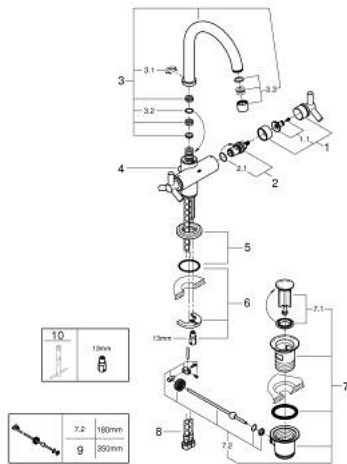

21 019 000 ΑΤΡΙΟ ΜΙΑΣ ΟΨΗΣ ΑΝΑΜΙΚΤΙΚΗ ΜΠΑΤΑΡΙΑ ΝΙΠΤΗΡΟΣ, 1/2", L-SIZE

ΠΕΡΙΓΡΑΦΗ ΠΡΟΪΟΝΤΟΣ

- Χρώμα: chrome
- κεραμική κεφαλή 1/2", 90°
- Φινίρισμα GROHE LongLife
- σύστημα ταχείας εγκατάστασης
- περιστρεφόμενο σωληνωτό ρουξόυι με φίλτρο και περιοριστή ροής
- σετ αυτόματης βαλβίδας 1 1/4"
- εύκαμπτοι σωλήνες σύνδεσης
- με λαβή Υpsilon

21 019 000 ΑΤΡΙΟ ΜΙΑΣ ΟΨΗΣ ΑΝΑΜΙΚΤΙΚΗ ΜΠΑΤΑΡΙΑ ΝΙΠΤΗΡΟΣ, 1/2", L-SIZE

ΑΝΤΑΛΛΑΚΤΙΚΑ , Σεπτεμβρίου 2016 – τώρα

- 1: Λαβή Atrio Ypsilon (Αριθμός ανταλλακτικού 45603000)
 - 1.1: Κιτ σύνδεσης λαβής αντικατάστασης (Αριθμός ανταλλακτικού 45605000)
 - 2: Κεραμικός μηχανισμός 1/2" (Αριθμός ανταλλακτικού 45882000)
 - 2.1: Ο-Ρινγκ Ø18,2 x Ø1,7 (Αριθμός ανταλλακτικού 0392400M)
 - 3: Σωληνωτό ρουξούνι 3/4 " (Αριθμός ανταλλακτικού 13170000)
 - 3.1: Δακτύλιος ασφάλισης (Αριθμός ανταλλακτικού 0806500M)
 - 3.2: Δακτύλιος καλύμματος (Αριθμός ανταλλακτικού 0128500M)
 - 3.3: Φίλτρο ροής (Αριθμός ανταλλακτικού 13935000)
 - 4: Ράβδος έλξης (Αριθμός ανταλλακτικού 06575000)
 - 5: Ροζέτα (Αριθμός ανταλλακτικού 45629000)
 - 6: Σετ στήριξης (Αριθμός ανταλλακτικού 46249000)
 - 7: Βαλβίδα 1 1/4" (Αριθμός ανταλλακτικού 28910000)
 - 7.1: Πώμα αυτόματης βαλβίδας (Αριθμός ανταλλακτικού 07182000)
 - 7.2: Σετ οριζόντιας βέργας (Αριθμός ανταλλακτικού 07052000)
 - 8: Σπιράλ σύνδεσης (Αριθμός ανταλλακτικού 46255000)
 - 9: Σετ οριζόντιας βέργας (Αριθμός ανταλλακτικού 07341000)*
 - 10: κλειδί συναρμολόγησης (Αριθμός ανταλλακτικού 19017000)*
- * Προαιρετικά εξαρτήματα