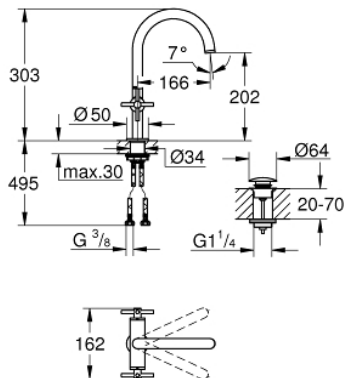

21 019 AL3 ΑΤΡΙΟ ΜΙΑΣ ΟΓΗΣ ΑΝΑΜΙΚΤΙΚΗ ΜΠΑΤΑΡΙΑ ΝΙΠΤΗΡΟΣ, 1/2", L-SIZE

ΠΕΡΙΓΡΑΦΗ ΠΡΟΪΟΝΤΟΣ

- Χρώμα: brushed hard graphite
- κεραμική κεφαλή 1/2", 90°
- Φινίρισμα GROHE LongLife
- 5.7 l/min laminar mousseur
- σύστημα ταχείας εγκατάστασης
- περιστρεφόμενο σωληνωτό ρουζούνι με φίλτρο και περιοριστή ροής
- Push-open waste set 1 1/4"
- εύκαμπτοι σωλήνες σύνδεσης
- με σταυροειδείς λαβές
- Περιλαμβάνονται δύο διαφορετικά σετ καπακιών. Ένα σετ με σήμανση "H" και "C", ένα σετ χωρίς σήμανση.

21 019 AL3 ΑΤΡΙΟ ΜΙΑΣ ΟΠΗΣ ΑΝΑΜΙΚΤΙΚΗ ΜΠΑΤΑΡΙΑ ΝΙΠΤΗΡΟΣ, 1/2", L-SIZE

ΑΝΤΑΛΛΑΚΤΙΚΑ , Αυγούστου 2018 – τώρα

- 1: Cross handles (Αριθμός ανταλλακτικού 18026AL3)
- 2: Κεραμικός μηχανισμός 1/2" (Αριθμός ανταλλακτικού 45883000)
- 2.1: Ο-Ρινγκ Ø18,2 x Ø1,7 (Αριθμός ανταλλακτικού 0392400M)
- 3: Δακτύλιος καλύμματος (Αριθμός ανταλλακτικού 0128500M)
- 4: Δακτύλιος ασφάλισης (Αριθμός ανταλλακτικού 4826600M)
- 5: Laminaρ Φίλτρο ροής (Αριθμός ανταλλακτικού 48408000)
- 6: Σετ Στήριξης άξονα (Αριθμός ανταλλακτικού 48384000)
- 7: Βαλβίδα push-open (Αριθμός ανταλλακτικού 65807AL0)
- 8: Κεραμικός μηχανισμός 1/2" (Αριθμός ανταλλακτικού 45882000)
- 8.1: Ο-Ρινγκ Ø18,2 x Ø1,7 (Αριθμός ανταλλακτικού 0392400M)