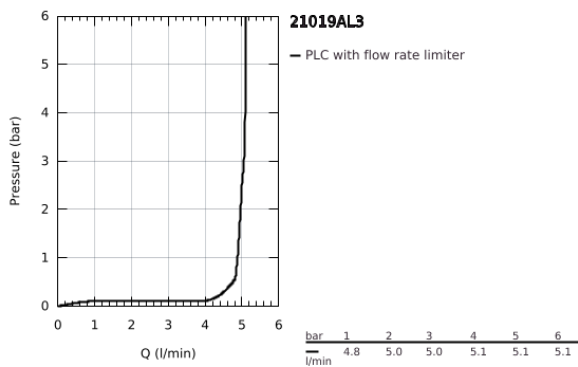

21 019 AL3 ΑΤΡΙΟ ΜΙΑΣ ΟΓΗΣ ΑΝΑΜΙΚΤΙΚΗ ΜΠΑΤΑΡΙΑ ΝΙΠΤΗΡΟΣ, 1/2", L-SIZE

ΠΕΡΙΓΡΑΦΗ ΠΡΟΪΟΝΤΟΣ

- Χρώμα: brushed hard graphite
- κεραμική κεφαλή 1/2", 90°
- Φινίρισμα GROHE LongLife
- 5.7 l/min laminar mousseur
- σύστημα ταχείας εγκατάστασης
- περιστρεφόμενο σωληνωτό ρουζούνι με φίλτρο και περιοριστή ροής
- Push-open waste set 1 1/4"
- εύκαμπτοι σωλήνες σύνδεσης
- με σταυροειδείς λαβές
- Περιλαμβάνονται δύο διαφορετικά σετ καπακιών. Ένα σετ με σήμανση "H" και "C", ένα σετ χωρίς σήμανση.

21 019 AL3 ΑΤΡΙΟ ΜΙΑΣ ΟΠΗΣ ΑΝΑΜΙΚΤΙΚΗ ΜΠΑΤΑΡΙΑ ΝΙΠΤΗΡΟΣ, 1/2", L-SIZE

ΑΝΤΑΛΛΑΚΤΙΚΑ , Αυγούστου 2018 – τώρα

- 1: Cross handles (Αριθμός ανταλλακτικού 18026AL3)
- 2: Κεραμικός μηχανισμός 1/2" (Αριθμός ανταλλακτικού 45883000)
- 2.1: Ο-Ρινγκ Ø18,2 x Ø1,7 (Αριθμός ανταλλακτικού 0392400M)
- 3: Δακτύλιος καλύμματος (Αριθμός ανταλλακτικού 0128500M)
- 4: Δακτύλιος ασφάλισης (Αριθμός ανταλλακτικού 4826600M)
- 5: Laminaρ Φίλτρο ροής (Αριθμός ανταλλακτικού 48408000)
- 6: Σετ Στήριξης άξονα (Αριθμός ανταλλακτικού 48384000)
- 7: Βαλβίδα push-open (Αριθμός ανταλλακτικού 65807AL0)
- 8: Κεραμικός μηχανισμός 1/2" (Αριθμός ανταλλακτικού 45882000)
- 8.1: Ο-Ρινγκ Ø18,2 x Ø1,7 (Αριθμός ανταλλακτικού 0392400M)