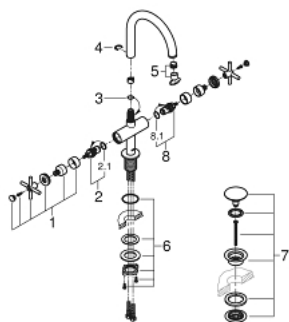

21 019 AL3 ΑΤΡΙΟ ΜΙΑΣ ΟΓΗΣ ΑΝΑΜΙΚΤΙΚΗ ΜΠΑΤΑΡΙΑ ΝΙΠΤΗΡΟΣ, 1/2", L-SIZE

ΠΕΡΙΓΡΑΦΗ ΠΡΟΪΟΝΤΟΣ

- Χρώμα: brushed hard graphite
- κεραμική κεφαλή 1/2", 90°
- Φινίρισμα GROHE LongLife
- 5.7 l/min laminar mousseur
- σύστημα ταχείας εγκατάστασης
- περιστρεφόμενο σωληνωτό ρουζούνι με φίλτρο και περιοριστή ροής
- Push-open waste set 1 1/4"
- εύκαμπτοι σωλήνες σύνδεσης
- με σταυροειδείς λαβές
- Περιλαμβάνονται δύο διαφορετικά σετ καπακιών. Ένα σετ με σήμανση "H" και "C", ένα σετ χωρίς σήμανση.

21 019 AL3 ΑΤΡΙΟ ΜΙΑΣ ΟΠΗΣ ΑΝΑΜΙΚΤΙΚΗ ΜΠΑΤΑΡΙΑ ΝΙΠΤΗΡΟΣ, 1/2", L-SIZE

ΑΝΤΑΛΛΑΚΤΙΚΑ , Αυγούστου 2018 – τώρα

- 1: Cross handles (Αριθμός ανταλλακτικού 18026AL3)
- 2: Κεραμικός μηχανισμός 1/2" (Αριθμός ανταλλακτικού 45883000)
- 2.1: Ο-Ρινγκ Ø18,2 x Ø1,7 (Αριθμός ανταλλακτικού 0392400M)
- 3: Δακτύλιος καλύμματος (Αριθμός ανταλλακτικού 0128500M)
- 4: Δακτύλιος ασφάλισης (Αριθμός ανταλλακτικού 4826600M)
- 5: Laminaρ Φίλτρο ροής (Αριθμός ανταλλακτικού 48408000)
- 6: Σετ Στήριξης άξονα (Αριθμός ανταλλακτικού 48384000)
- 7: Βαλβίδα push-open (Αριθμός ανταλλακτικού 65807AL0)
- 8: Κεραμικός μηχανισμός 1/2" (Αριθμός ανταλλακτικού 45882000)
- 8.1: Ο-Ρινγκ Ø18,2 x Ø1,7 (Αριθμός ανταλλακτικού 0392400M)