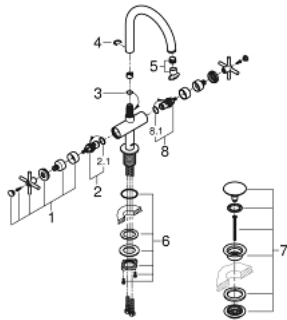

21 019 DC3 ΑΤΡΙΟ ΜΙΑΣ ΟΠΗΣ ΑΝΑΜΙΚΤΙΚΗ ΜΠΑΤΑΡΙΑ ΝΙΠΗΤΗΡΟΣ, 1/2", L-SIZE

ΠΕΡΙΓΡΑΦΗ ΠΡΟΪΟΝΤΟΣ

- Χρώμα: supersteel
- κεραμική κεφαλή 1/2", 90°
- Φινίρισμα GROHE LongLife
- 5.7 l/min laminar mousseur
- σύστημα ταχείας εγκατάστασης
- περιστρεφόμενο σωληνωτό ρουζούνι με φίλτρο και περιοριστή ροής
- Push-open waste set 1 1/4"
- εύκαμπτοι σωλήνες σύνδεσης
- με σταυροειδείς λαβές
- Περιλαμβάνονται δύο διαφορετικά σετ καπακιών. Ένα σετ με σήμανση "H" και "C", ένα σετ χωρίς σήμανση.

21 019 DC3 ΑΤΡΙΟ ΜΙΑΣ ΟΠΗΣ ΑΝΑΜΙΚΤΙΚΗ ΜΠΑΤΑΡΙΑ ΝΙΠΤΗΡΟΣ, 1/2", L-SIZE

ΑΝΤΑΛΛΑΚΤΙΚΑ , Αυγούστου 2018 – τώρα

- 1: Cross handles (Αριθμός ανταλλακτικού 18026DC3)
- 2: Κεραμικός μηχανισμός 1/2" (Αριθμός ανταλλακτικού 45883000)
- 2.1: Ο-Ρινγκ Ø18,2 x Ø1,7 (Αριθμός ανταλλακτικού 0392400M)
- 3: Δακτύλιος καλύμματος (Αριθμός ανταλλακτικού 0128500M)
- 4: Δακτύλιος ασφάλισης (Αριθμός ανταλλακτικού 4826600M)
- 5: Laminaρ Φίλτρο ροής (Αριθμός ανταλλακτικού 48408000)
- 6: Σετ Στήριξης άξονα (Αριθμός ανταλλακτικού 48384000)
- 7: Βαλβίδα push-open (Αριθμός ανταλλακτικού 65807DC0)
- 8: Κεραμικός μηχανισμός 1/2" (Αριθμός ανταλλακτικού 45882000)
- 8.1: Ο-Ρινγκ Ø18,2 x Ø1,7 (Αριθμός ανταλλακτικού 0392400M)