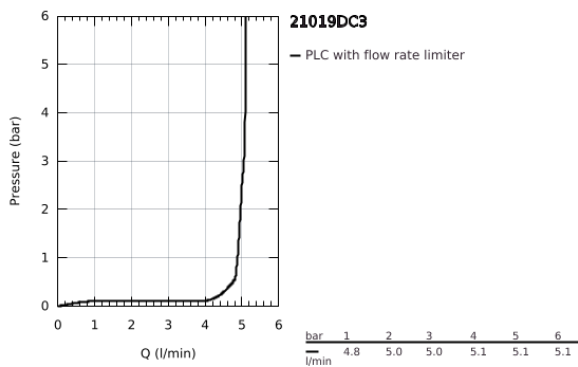

21 019 DC3 ΑΤΡΙΟ ΜΙΑΣ ΟΠΗΣ ΑΝΑΜΙΚΤΙΚΗ ΜΠΑΤΑΡΙΑ ΝΙΠΗΤΗΡΟΣ, 1/2", L-SIZE

ΠΕΡΙΓΡΑΦΗ ΠΡΟΪΟΝΤΟΣ

- Χρώμα: supersteel
- κεραμική κεφαλή 1/2", 90°
- Φινίρισμα GROHE LongLife
- 5.7 l/min laminar mousseur
- σύστημα ταχείας εγκατάστασης
- περιστρεφόμενο σωληνωτό ρουζούνι με φίλτρο και περιοριστή ροής
- Push-open waste set 1 1/4"
- εύκαμπτοι σωλήνες σύνδεσης
- με σταυροειδείς λαβές
- Περιλαμβάνονται δύο διαφορετικά σετ καπακιών. Ένα σετ με σήμανση "H" και "C", ένα σετ χωρίς σήμανση.

21 019 DC3 ΑΤΡΙΟ ΜΙΑΣ ΟΠΗΣ ΑΝΑΜΙΚΤΙΚΗ ΜΠΑΤΑΡΙΑ ΝΙΠΤΗΡΟΣ, 1/2", L-SIZE

ΑΝΤΑΛΛΑΚΤΙΚΑ , Αυγούστου 2018 – τώρα

- 1: Cross handles (Αριθμός ανταλλακτικού 18026DC3)
- 2: Κεραμικός μηχανισμός 1/2" (Αριθμός ανταλλακτικού 45883000)
- 2.1: Ο-Ρινγκ Ø18,2 x Ø1,7 (Αριθμός ανταλλακτικού 0392400M)
- 3: Δακτύλιος καλύμματος (Αριθμός ανταλλακτικού 0128500M)
- 4: Δακτύλιος ασφάλισης (Αριθμός ανταλλακτικού 4826600M)
- 5: Laminaρ Φίλτρο ροής (Αριθμός ανταλλακτικού 48408000)
- 6: Σετ Στήριξης άξονα (Αριθμός ανταλλακτικού 48384000)
- 7: Βαλβίδα push-open (Αριθμός ανταλλακτικού 65807DC0)
- 8: Κεραμικός μηχανισμός 1/2" (Αριθμός ανταλλακτικού 45882000)
- 8.1: Ο-Ρινγκ Ø18,2 x Ø1,7 (Αριθμός ανταλλακτικού 0392400M)