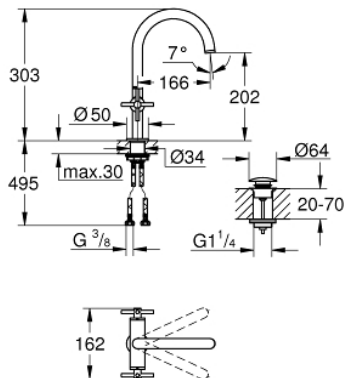

21 019 DC3 ΑΤΡΙΟ ΜΙΑΣ ΟΠΗΣ ΑΝΑΜΙΚΤΙΚΗ ΜΠΑΤΑΡΙΑ ΝΙΠΗΤΗΡΟΣ, 1/2", L-SIZE

ΠΕΡΙΓΡΑΦΗ ΠΡΟΪΟΝΤΟΣ

- Χρώμα: supersteel
- κεραμική κεφαλή 1/2", 90°
- Φινίρισμα GROHE LongLife
- 5.7 l/min laminar mousseur
- σύστημα ταχείας εγκατάστασης
- περιστρεφόμενο σωληνωτό ρουζούνι με φίλτρο και περιοριστή ροής
- Push-open waste set 1 1/4"
- εύκαμπτοι σωλήνες σύνδεσης
- με σταυροειδείς λαβές
- Περιλαμβάνονται δύο διαφορετικά σετ καπακιών. Ένα σετ με σήμανση "H" και "C", ένα σετ χωρίς σήμανση.

21 019 DC3 ΑΤΡΙΟ ΜΙΑΣ ΟΠΗΣ ΑΝΑΜΙΚΤΙΚΗ ΜΠΑΤΑΡΙΑ ΝΙΠΤΗΡΟΣ, 1/2", L-SIZE

ΑΝΤΑΛΛΑΚΤΙΚΑ , Αυγούστου 2018 – τώρα

- 1: Cross handles (Αριθμός ανταλλακτικού 18026DC3)
- 2: Κεραμικός μηχανισμός 1/2" (Αριθμός ανταλλακτικού 45883000)
- 2.1: Ο-Ρινγκ Ø18,2 x Ø1,7 (Αριθμός ανταλλακτικού 0392400M)
- 3: Δακτύλιος καλύμματος (Αριθμός ανταλλακτικού 0128500M)
- 4: Δακτύλιος ασφάλισης (Αριθμός ανταλλακτικού 4826600M)
- 5: Laminaρ Φίλτρο ροής (Αριθμός ανταλλακτικού 48408000)
- 6: Σετ Στήριξης άξονα (Αριθμός ανταλλακτικού 48384000)
- 7: Βαλβίδα push-open (Αριθμός ανταλλακτικού 65807DC0)
- 8: Κεραμικός μηχανισμός 1/2" (Αριθμός ανταλλακτικού 45882000)
- 8.1: Ο-Ρινγκ Ø18,2 x Ø1,7 (Αριθμός ανταλλακτικού 0392400M)