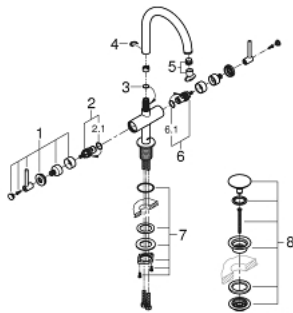

## 21 022 AL3 ΑΤΡΙΟ ΜΙΑΣ ΟΓΗΣ ΑΝΑΜΙΚΤΙΚΗ ΜΠΑΤΑΡΙΑ ΝΙΠΤΗΡΟΣ, 1/2", L-SIZE

### ΠΕΡΙΓΡΑΦΗ ΠΡΟΪΟΝΤΟΣ

- Χρώμα: brushed hard graphite
- κεραμική κεφαλή 1/2", 90°
- Φινίρισμα GROHE LongLife
- 5.7 l/min laminar mousseur
- σύστημα ταχείας εγκατάστασης
- περιστρεφόμενο σωληνωτό ρουζούνι με φίλτρο και περιοριστή ροής
- Push-open waste set 1 1/4"
- εύκαμπτοι σωλήνες σύνδεσης
- with lever handles
- Περιλαμβάνονται δύο διαφορετικά σετ καπακιών. Ένα σετ με σήμανση "H" και "C", ένα σετ χωρίς σήμανση.

## 21 022 AL3 ΑΤΡΙΟ ΜΙΑΣ ΟΠΗΣ ΑΝΑΜΙΚΤΙΚΗ ΜΠΑΤΑΡΙΑ ΝΙΠΤΗΡΟΣ, 1/2", L-SIZE

### ΑΝΤΑΛΛΑΚΤΙΚΑ , Απριλίου 2017 – τώρα

- 1: Lever handles (Αριθμός ανταλλακτικού 18027AL3)
- 2: Κεραμικός μηχανισμός 1/2" (Αριθμός ανταλλακτικού 45883000)
- 2.1: Ο-Ρινγκ Ø18,2 x Ø1,7 (Αριθμός ανταλλακτικού 0392400M)
- 3: Δακτύλιος καλύμματος (Αριθμός ανταλλακτικού 0128500M)
- 4: Δακτύλιος ασφάλισης (Αριθμός ανταλλακτικού 4826600M)
- 5: Laminaρ Φίλτρο ροής (Αριθμός ανταλλακτικού 48408000)
- 6: Κεραμικός μηχανισμός 1/2" (Αριθμός ανταλλακτικού 45882000)
- 6.1: Ο-Ρινγκ Ø18,2 x Ø1,7 (Αριθμός ανταλλακτικού 0392400M)
- 7: Σετ Στήριξης άξονα (Αριθμός ανταλλακτικού 48384000)
- 8: Βαλβίδα push-open (Αριθμός ανταλλακτικού 65807AL0)