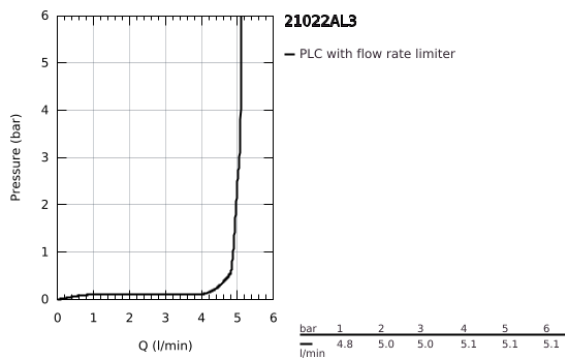

## 21 022 AL3 ΑΤΡΙΟ ΜΙΑΣ ΟΓΗΣ ΑΝΑΜΙΚΤΙΚΗ ΜΠΑΤΑΡΙΑ ΝΙΠΤΗΡΟΣ, 1/2", L-SIZE

### ΠΕΡΙΓΡΑΦΗ ΠΡΟΪΟΝΤΟΣ

- Χρώμα: brushed hard graphite
- κεραμική κεφαλή 1/2", 90°
- Φινίρισμα GROHE LongLife
- 5.7 l/min laminar mousseur
- σύστημα ταχείας εγκατάστασης
- περιστρεφόμενο σωληνωτό ρουζούνι με φίλτρο και περιοριστή ροής
- Push-open waste set 1 1/4"
- εύκαμπτοι σωλήνες σύνδεσης
- with lever handles
- Περιλαμβάνονται δύο διαφορετικά σετ καπακιών. Ένα σετ με σήμανση "H" και "C", ένα σετ χωρίς σήμανση.

## 21 022 AL3 ΑΤΡΙΟ ΜΙΑΣ ΟΠΗΣ ΑΝΑΜΙΚΤΙΚΗ ΜΠΑΤΑΡΙΑ ΝΙΠΤΗΡΟΣ, 1/2", L-SIZE