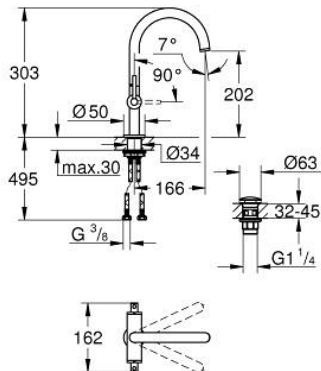

## 21 022 AL3 ΑΤΡΙΟ ΜΙΑΣ ΟΓΗΣ ΑΝΑΜΙΚΤΙΚΗ ΜΠΑΤΑΡΙΑ ΝΙΠΤΗΡΟΣ, 1/2", L-SIZE

### ΠΕΡΙΓΡΑΦΗ ΠΡΟΪΟΝΤΟΣ

- Χρώμα: brushed hard graphite
- κεραμική κεφαλή 1/2", 90°
- Φινίρισμα GROHE LongLife
- 5.7 l/min laminar mousseur
- σύστημα ταχείας εγκατάστασης
- περιστρεφόμενο σωληνωτό ρουζούνι με φίλτρο και περιοριστή ροής
- Push-open waste set 1 1/4"
- εύκαμπτοι σωλήνες σύνδεσης
- with lever handles
- Περιλαμβάνονται δύο διαφορετικά σετ καπακιών. Ένα σετ με σήμανση "H" και "C", ένα σετ χωρίς σήμανση.

## 21 022 AL3 ΑΤΡΙΟ ΜΙΑΣ ΟΠΗΣ ΑΝΑΜΙΚΤΙΚΗ ΜΠΑΤΑΡΙΑ ΝΙΠΤΗΡΟΣ, 1/2", L-SIZE

### ΑΝΤΑΛΛΑΚΤΙΚΑ , Απριλίου 2017 – τώρα

- 1: Lever handles (Αριθμός ανταλλακτικού 18027AL3)
- 2: Κεραμικός μηχανισμός 1/2" (Αριθμός ανταλλακτικού 45883000)
- 2.1: Ο-Ρινγκ Ø18,2 x Ø1,7 (Αριθμός ανταλλακτικού 0392400M)
- 3: Δακτύλιος καλύμματος (Αριθμός ανταλλακτικού 0128500M)
- 4: Δακτύλιος ασφάλισης (Αριθμός ανταλλακτικού 4826600M)
- 5: Laminaρ Φίλτρο ροής (Αριθμός ανταλλακτικού 48408000)
- 6: Κεραμικός μηχανισμός 1/2" (Αριθμός ανταλλακτικού 45882000)
- 6.1: Ο-Ρινγκ Ø18,2 x Ø1,7 (Αριθμός ανταλλακτικού 0392400M)
- 7: Σετ Στήριξης άξονα (Αριθμός ανταλλακτικού 48384000)
- 8: Βαλβίδα push-open (Αριθμός ανταλλακτικού 65807AL0)