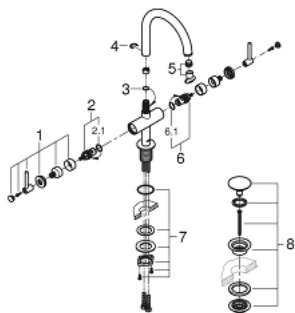

21 022 DC3 ΑΤΡΙΟ ΜΙΑΣ ΟΠΗΣ ΑΝΑΜΙΚΤΙΚΗ ΜΠΑΤΑΡΙΑ ΝΙΠΗΤΗΡΟΣ, 1/2", L-SIZE

ΠΕΡΙΓΡΑΦΗ ΠΡΟΪΟΝΤΟΣ

- Χρώμα: supersteel
- κεραμική κεφαλή 1/2", 90°
- Φινίρισμα GROHE LongLife
- 5.7 l/min laminar mousseur
- σύστημα ταχείας εγκατάστασης
- περιστρεφόμενο σωληνωτό ρουζούνι με φίλτρο και περιοριστή ροής
- Push-open waste set 1 1/4"
- εύκαμπτοι σωλήνες σύνδεσης
- with lever handles
- Περιλαμβάνονται δύο διαφορετικά σετ καπακιών. Ένα σετ με σήμανση "H" και "C", ένα σετ χωρίς σήμανση.

21 022 DC3 ΑΤΡΙΟ ΜΙΑΣ ΟΠΗΣ ΑΝΑΜΙΚΤΙΚΗ ΜΠΑΤΑΡΙΑ ΝΙΠΤΗΡΟΣ, 1/2", L-SIZE

ΑΝΤΑΛΛΑΚΤΙΚΑ , Απριλίου 2017 – τώρα

- 1: Lever handles (Αριθμός ανταλλακτικού 18027DC3)
- 2: Κεραμικός μηχανισμός 1/2" (Αριθμός ανταλλακτικού 45883000)
- 2.1: Ο-Ρινγκ Ø18,2 x Ø1,7 (Αριθμός ανταλλακτικού 0392400M)
- 3: Δακτύλιος καλύμματος (Αριθμός ανταλλακτικού 0128500M)
- 4: Δακτύλιος ασφάλισης (Αριθμός ανταλλακτικού 4826600M)
- 5: Laminaρ Φίλτρο ροής (Αριθμός ανταλλακτικού 48408000)
- 6: Κεραμικός μηχανισμός 1/2" (Αριθμός ανταλλακτικού 45882000)
- 6.1: Ο-Ρινγκ Ø18,2 x Ø1,7 (Αριθμός ανταλλακτικού 0392400M)
- 7: Σετ Στήριξης άξονα (Αριθμός ανταλλακτικού 48384000)
- 8: Βαλβίδα push-open (Αριθμός ανταλλακτικού 65807DC0)