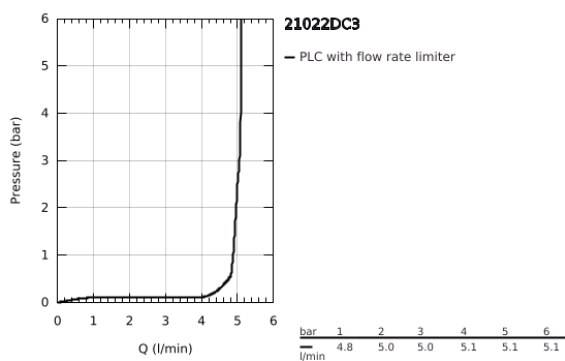

21 022 DC3 ΑΤΡΙΟ ΜΙΑΣ ΟΠΗΣ ΑΝΑΜΙΚΤΙΚΗ ΜΠΑΤΑΡΙΑ ΝΙΠΗΤΗΡΟΣ, 1/2", L-SIZE

ΠΕΡΙΓΡΑΦΗ ΠΡΟΪΟΝΤΟΣ

- Χρώμα: supersteel
- κεραμική κεφαλή 1/2", 90°
- Φινίρισμα GROHE LongLife
- 5.7 l/min laminar mousseur
- σύστημα ταχείας εγκατάστασης
- περιστρεφόμενο σωληνωτό ρουζούνι με φίλτρο και περιοριστή ροής
- Push-open waste set 1 1/4"
- εύκαμπτοι σωλήνες σύνδεσης
- with lever handles
- Περιλαμβάνονται δύο διαφορετικά σετ καπακιών. Ένα σετ με σήμανση "H" και "C", ένα σετ χωρίς σήμανση.

21 022 DC3 ΑΤΡΙΟ ΜΙΑΣ ΟΠΗΣ ΑΝΑΜΙΚΤΙΚΗ ΜΠΑΤΑΡΙΑ ΝΙΠΤΗΡΟΣ, 1/2", L-SIZE

ΑΝΤΑΛΛΑΚΤΙΚΑ , Απριλίου 2017 – τώρα

- 1: Lever handles (Αριθμός ανταλλακτικού 18027DC3)
- 2: Κεραμικός μηχανισμός 1/2" (Αριθμός ανταλλακτικού 45883000)
- 2.1: Ο-Ρινγκ Ø18,2 x Ø1,7 (Αριθμός ανταλλακτικού 0392400M)
- 3: Δακτύλιος καλύμματος (Αριθμός ανταλλακτικού 0128500M)
- 4: Δακτύλιος ασφάλισης (Αριθμός ανταλλακτικού 4826600M)
- 5: Laminaρ Φίλτρο ροής (Αριθμός ανταλλακτικού 48408000)
- 6: Κεραμικός μηχανισμός 1/2" (Αριθμός ανταλλακτικού 45882000)
- 6.1: Ο-Ρινγκ Ø18,2 x Ø1,7 (Αριθμός ανταλλακτικού 0392400M)
- 7: Σετ Στήριξης άξονα (Αριθμός ανταλλακτικού 48384000)
- 8: Βαλβίδα push-open (Αριθμός ανταλλακτικού 65807DC0)