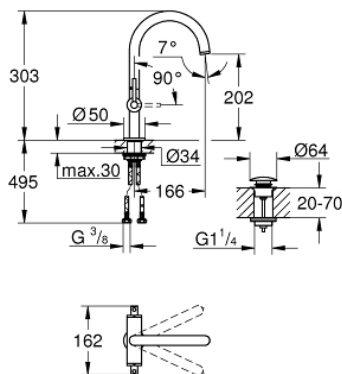

21 022 DC3 ΑΤΡΙΟ ΜΙΑΣ ΟΠΗΣ ΑΝΑΜΙΚΤΙΚΗ ΜΠΑΤΑΡΙΑ ΝΙΠΗΤΗΡΟΣ, 1/2", L-SIZE

ΠΕΡΙΓΡΑΦΗ ΠΡΟΪΟΝΤΟΣ

- Χρώμα: supersteel
- κεραμική κεφαλή 1/2", 90°
- Φινίρισμα GROHE LongLife
- 5.7 l/min laminar mousseur
- σύστημα ταχείας εγκατάστασης
- περιστρεφόμενο σωληνωτό ρουζούνι με φίλτρο και περιοριστή ροής
- Push-open waste set 1 1/4"
- εύκαμπτοι σωλήνες σύνδεσης
- with lever handles
- Περιλαμβάνονται δύο διαφορετικά σετ καπακιών. Ένα σετ με σήμανση "H" και "C", ένα σετ χωρίς σήμανση.

21 022 DC3 ΑΤΡΙΟ ΜΙΑΣ ΟΠΗΣ ΑΝΑΜΙΚΤΙΚΗ ΜΠΑΤΑΡΙΑ ΝΙΠΤΗΡΟΣ, 1/2", L-SIZE

ΑΝΤΑΛΛΑΚΤΙΚΑ , Απριλίου 2017 – τώρα

- 1: Lever handles (Αριθμός ανταλλακτικού 18027DC3)
- 2: Κεραμικός μηχανισμός 1/2" (Αριθμός ανταλλακτικού 45883000)
- 2.1: Ο-Ρινγκ Ø18,2 x Ø1,7 (Αριθμός ανταλλακτικού 0392400M)
- 3: Δακτύλιος καλύμματος (Αριθμός ανταλλακτικού 0128500M)
- 4: Δακτύλιος ασφάλισης (Αριθμός ανταλλακτικού 4826600M)
- 5: Laminaρ Φίλτρο ροής (Αριθμός ανταλλακτικού 48408000)
- 6: Κεραμικός μηχανισμός 1/2" (Αριθμός ανταλλακτικού 45882000)
- 6.1: Ο-Ρινγκ Ø18,2 x Ø1,7 (Αριθμός ανταλλακτικού 0392400M)
- 7: Σετ Στήριξης άξονα (Αριθμός ανταλλακτικού 48384000)
- 8: Βαλβίδα push-open (Αριθμός ανταλλακτικού 65807DC0)