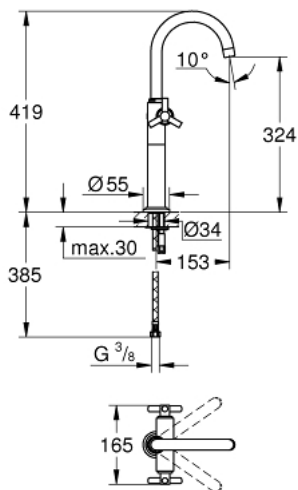

21 044 000 ΑΤΡΙΟ ΜΙΑΣ ΟΪΗΣ ΑΝΑΜΙΚΤΙΚΗ ΜΠΑΤΑΡΙΑ ΝΙΠΤΗΡΟΣ, 1/2" XL-SIZE

ΠΕΡΙΓΡΑΦΗ ΠΡΟΪΟΝΤΟΣ

- Χρώμα: chrome
- για ελεύθερης τοποθέτησης νιπτήρες
- κεραμική κεφαλή 1/2", 90°
- Φινίρισμα GROHE LongLife
- σύστημα ταχείας εγκατάστασης
- περιστρεφόμενο σωληνωτό ρουζούνι με φίλτρο και περιοριστή ροής
- ύψος 419 χιλ
- χωρίς αυτόματη βαλβίδα
- εύκαμπτοι σωλήνες σύνδεσης
- με λαβή Υpsilon

21 044 000 ΑΤΡΙΟ ΜΙΑΣ ΟΪΗΣ ΑΝΑΜΙΚΤΙΚΗ ΜΠΑΤΑΡΙΑ ΝΙΠΤΗΡΟΣ, 1/2" XL-SIZE

ΑΝΤΑΛΛΑΚΤΙΚΑ , Αυγούστου 2016 – τώρα

1: Λαβή Ατρίο Υpsilon (Αριθμός ανταλλακτικού 45603000)

1.1: Κιτ σύνδεσης λαβής αντικατάστασης (Αριθμός ανταλλακτικού 45605000)

2: Κεραμικός μηχανισμός 1/2" (Αριθμός ανταλλακτικού 45882000)

2.1: Ο-Ρινγκ Ø18,2 x Ø1,7 (Αριθμός ανταλλακτικού 0392400M)

3: Σωληνωτό ρουξόνι 3/4" (Αριθμός ανταλλακτικού 13170000)

3.1: Δακτύλιος ασφάλισης (Αριθμός ανταλλακτικού 0806500M)

3.2: Δακτύλιος καλύμματος (Αριθμός ανταλλακτικού 0128500M)

3.3: Φίλτρο ροής (Αριθμός ανταλλακτικού 13935000)

4: Ροζέτα (Αριθμός ανταλλακτικού 45629000)

5: Σετ στήριξης (Αριθμός ανταλλακτικού 46249000)

6: κλειδί συναρμολόγησης (Αριθμός ανταλλακτικού 19017000)*