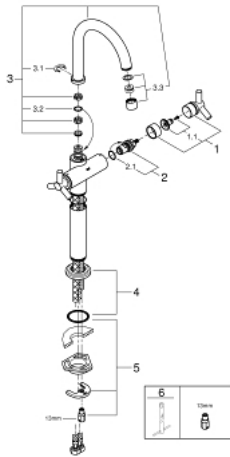

21 044 000 ΑΤΡΙΟ ΜΙΑΣ ΟΪΗΣ ΑΝΑΜΙΚΤΙΚΗ ΜΠΑΤΑΡΙΑ ΝΙΠΤΗΡΟΣ, 1/2" XL-SIZE

ΠΕΡΙΓΡΑΦΗ ΠΡΟΪΟΝΤΟΣ

- Χρώμα: chrome
- για ελεύθερης τοποθέτησης νιπτήρες
- κεραμική κεφαλή 1/2", 90°
- Φινίρισμα GROHE LongLife
- σύστημα ταχείας εγκατάστασης
- περιστρεφόμενο σωληνωτό ρουζούνι με φίλτρο και περιοριστή ροής
- ύψος 419 χιλ
- χωρίς αυτόματη βαλβίδα
- εύκαμπτοι σωλήνες σύνδεσης
- με λαβή Υpsilon

21 044 000 ΑΤΡΙΟ ΜΙΑΣ ΟΪΗΣ ΑΝΑΜΙΚΤΙΚΗ ΜΠΑΤΑΡΙΑ ΝΙΠΤΗΡΟΣ, 1/2" XL-SIZE

ΑΝΤΑΛΛΑΚΤΙΚΑ , Αυγούστου 2016 – τώρα

1: Λαβή Ατρίο Υpsilon (Αριθμός ανταλλακτικού 45603000)

1.1: Κιτ σύνδεσης λαβής αντικατάστασης (Αριθμός ανταλλακτικού 45605000)

2: Κεραμικός μηχανισμός 1/2" (Αριθμός ανταλλακτικού 45882000)

2.1: Ο-Ρινγκ Ø18,2 x Ø1,7 (Αριθμός ανταλλακτικού 0392400M)

3: Σωληνωτό ρουξόνι 3/4" (Αριθμός ανταλλακτικού 13170000)

3.1: Δακτύλιος ασφάλισης (Αριθμός ανταλλακτικού 0806500M)

3.2: Δακτύλιος καλύμματος (Αριθμός ανταλλακτικού 0128500M)

3.3: Φίλτρο ροής (Αριθμός ανταλλακτικού 13935000)

4: Ροζέτα (Αριθμός ανταλλακτικού 45629000)

5: Σετ στήριξης (Αριθμός ανταλλακτικού 46249000)

6: κλειδί συναρμολόγησης (Αριθμός ανταλλακτικού 19017000)*