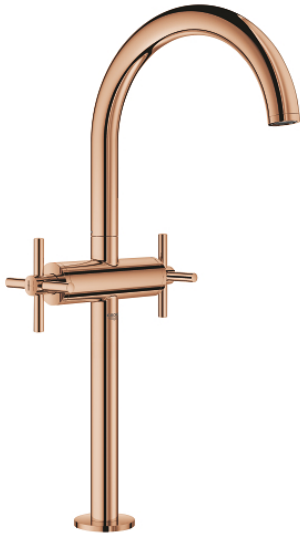

21 044 DA3 ΑΤΡΙΟ ΜΙΑΣ ΟΠΗΣ ΑΝΑΜΙΚΤΙΚΗ ΜΠΑΤΑΡΙΑ ΝΙΠΤΗΡΟΣ, 1/2" XL-SIZE

ΠΕΡΙΓΡΑΦΗ ΠΡΟΪΟΝΤΟΣ

- Χρώμα: warm sunset
- για ελεύθερης τοποθέτησης νιπτήρες
- κεραμική κεφαλή 1/2", 90°
- Φινίρισμα GROHE LongLife
- GROHE EcoJoy 5.7 l/min laminar mousseur
- σύστημα ταχείας εγκατάστασης
- περιστρεφόμενο σωληνωτό ρουξούνι με φίλτρο και περιοριστή ροής
- Push-open waste set 1 1/4"
- εύκαμπτοι σωλήνες σύνδεσης
- με σταυροειδείς λαβές
- Περιλαμβάνονται δύο διαφορετικά σετ καπακιών. Ένα σετ με σήμανση "H" και "C", ένα σετ χωρίς σήμανση.