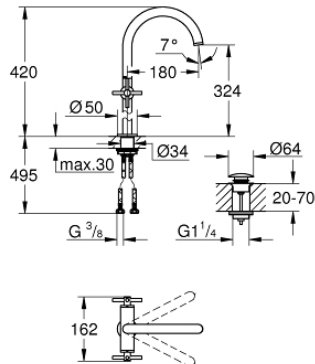

## 21 044 DC3 ΑΤΡΙΟ ΜΙΑΣ ΟΠΗΣ ΑΝΑΜΙΚΤΙΚΗ ΜΠΑΤΑΡΙΑ ΝΙΠΤΗΡΟΣ, 1/2" XL-SIZE

### ΠΕΡΙΓΡΑΦΗ ΠΡΟΪΟΝΤΟΣ

- Χρώμα: supersteel
- για ελεύθερης τοποθέτησης νιπτήρες
- κεραμική κεφαλή 1/2", 90°
- Φινιρίσμα GROHE LongLife
- 5.7 l/min laminar mousseur
- σύστημα ταχείας εγκατάστασης
- περιστρεφόμενο σωληνωτό ρουξούνι με φίλτρο και περιοριστή ροής
- Push-open waste set 1 1/4"
- εύκαμπτοι σωλήνες σύνδεσης
- με σταυροειδείς λαβές
- Περιλαμβάνονται δύο διαφορετικά σετ καπακιών. Ένα σετ με σήμανση "H" και "C", ένα σετ χωρίς σήμανση.

## 21 044 DC3 ΑΤΡΙΟ ΜΙΑΣ ΟΠΗΣ ΑΝΑΜΙΚΤΙΚΗ ΜΠΑΤΑΡΙΑ ΝΙΠΤΗΡΟΣ, 1/2" XL-SIZE

**ΑΝΤΑΛΛΑΚΤΙΚΑ**, Αυγούστου 2018 – τώρα

- 1: Cross handles (Αριθμός ανταλλακτικού 18026DC3)
- 2: Κεραμικός μηχανισμός 1/2" (Αριθμός ανταλλακτικού 45883000)
- 2.1: O-Ρινγκ Ø18,2 x Ø1,7 (Αριθμός ανταλλακτικού 0392400M)
- 3: Δακτύλιος καλύμματος (Αριθμός ανταλλακτικού 0128500M)
- 4: Δακτύλιος ασφάλισης (Αριθμός ανταλλακτικού 4826600M)
- 5: Laminaρ Φίλτρο ροής (Αριθμός ανταλλακτικού 48408000)
- 6: Σετ Στήριξης άξονα (Αριθμός ανταλλακτικού 48384000)
- 7: Βαλβίδα push-open (Αριθμός ανταλλακτικού 65807DC0)
- 8: Κεραμικός μηχανισμός 1/2" (Αριθμός ανταλλακτικού 45882000)
- 8.1: O-Ρινγκ Ø18,2 x Ø1,7 (Αριθμός ανταλλακτικού 0392400M)