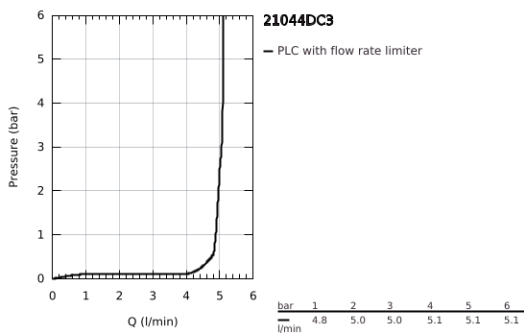

## 21 044 DC3 ΑΤΡΙΟ ΜΙΑΣ ΟΠΗΣ ΑΝΑΜΙΚΤΙΚΗ ΜΠΑΤΑΡΙΑ ΝΙΠΤΗΡΟΣ, 1/2" XL-SIZE

### ΠΕΡΙΓΡΑΦΗ ΠΡΟΪΟΝΤΟΣ

- Χρώμα: supersteel
- για ελεύθερης τοποθέτησης νιπτήρες
- κεραμική κεφαλή 1/2", 90°
- Φινιρίσμα GROHE LongLife
- 5.7 l/min laminar mousseur
- σύστημα ταχείας εγκατάστασης
- περιστρεφόμενο σωληνωτό ρουξούνι με φίλτρο και περιοριστή ροής
- Push-open waste set 1 1/4"
- εύκαμπτοι σωλήνες σύνδεσης
- με σταυροειδείς λαβές
- Περιλαμβάνονται δύο διαφορετικά σετ καπακιών. Ένα σετ με σήμανση "H" και "C", ένα σετ χωρίς σήμανση.

## 21 044 DC3 ΑΤΡΙΟ ΜΙΑΣ ΟΠΗΣ ΑΝΑΜΙΚΤΙΚΗ ΜΠΑΤΑΡΙΑ ΝΙΠΤΗΡΟΣ, 1/2" XL-SIZE

**ΑΝΤΑΛΛΑΚΤΙΚΑ**, Αυγούστου 2018 – τώρα

- 1: Cross handles (Αριθμός ανταλλακτικού 18026DC3)
- 2: Κεραμικός μηχανισμός 1/2" (Αριθμός ανταλλακτικού 45883000)
- 2.1: O-Ρινγκ Ø18,2 x Ø1,7 (Αριθμός ανταλλακτικού 0392400M)
- 3: Δακτύλιος καλύμματος (Αριθμός ανταλλακτικού 0128500M)
- 4: Δακτύλιος ασφάλισης (Αριθμός ανταλλακτικού 4826600M)
- 5: Laminaρ Φίλτρο ροής (Αριθμός ανταλλακτικού 48408000)
- 6: Σετ Στήριξης άξονα (Αριθμός ανταλλακτικού 48384000)
- 7: Βαλβίδα push-open (Αριθμός ανταλλακτικού 65807DC0)
- 8: Κεραμικός μηχανισμός 1/2" (Αριθμός ανταλλακτικού 45882000)
- 8.1: O-Ρινγκ Ø18,2 x Ø1,7 (Αριθμός ανταλλακτικού 0392400M)