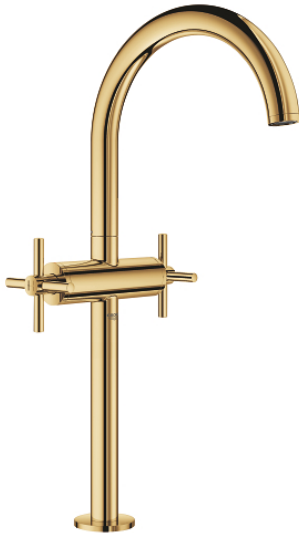

21 044 GL3 ΑΤΡΙΟ ΜΙΑΣ ΟΓΗΣ ΑΝΑΜΙΚΤΙΚΗ ΜΠΑΤΑΡΙΑ ΝΙΠΤΗΡΟΣ, 1/2" XL-SIZE

ΠΕΡΙΓΡΑΦΗ ΠΡΟΪΟΝΤΟΣ

- Χρώμα: cool sunrise
- για ελεύθερης τοποθέτησης νιπτήρες
- κεραμική κεφαλή 1/2", 90°
- Φινίρισμα GROHE LongLife
- GROHE EcoJoy 5.7 l/min laminar mousseur
- σύστημα ταχείας εγκατάστασης
- περιστρεφόμενο σωληνωτό ρουξούνι με φίλτρο και περιοριστή ροής
- Push-open waste set 1 1/4"
- εύκαμπτοι σωλήνες σύνδεσης
- με σταυροειδείς λαβές
- Περιλαμβάνονται δύο διαφορετικά σετ καπακιών. Ένα σετ με σήμανση "H" και "C", ένα σετ χωρίς σήμανση.