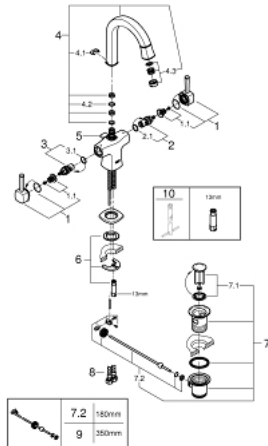

21 107 000 GRANDERA ΜΠΑΤΑΡΙΑ ΝΙΠΤΗΡΑ 2 ΛΑΒΩΝ 1/2"

ΠΕΡΙΓΡΑΦΗ ΠΡΟΪΟΝΤΟΣ

- Χρώμα: chrome
- τοποθέτηση μιας οπής
- βαλβίδες ζεστού /κρύου νερού με κεραμική κεφαλή 1/2" - 90°
- Φινίρισμα GROHE LongLife
- GROHE EcoJoy - Less water, perfect flow
- GROHE AquaGuide adjustable mousseur 5.7 l/min
- περιστρεφόμενο ρουξούνι
- σετ αυτόματης βαλβίδας 1 1/4"
- εύκαμπτοι σωλήνες σύνδεσης

21 107 000 GRANDERA ΜΠΑΤΑΡΙΑ ΝΙΠΤΗΡΑ 2 ΛΑΒΩΝ 1/2"

ΑΝΤΑΛΛΑΚΤΙΚΑ , Αυγούστου 2016 – τώρα

- 1: Grandera handle (Αριθμός ανταλλακτικού 48218000)
 - 1.1: Κιτ σύνδεσης λαβής αντικατάστασης (Αριθμός ανταλλακτικού 45186000)
 - 1.1.1: O-Ρινγκ Ø18,2 x Ø1,7 (Αριθμός ανταλλακτικού 0392400M)
 - 2: Κεραμικός μηχανισμός 1/2" (Αριθμός ανταλλακτικού 45882000)
 - 2.1: O-Ρινγκ Ø18,2 x Ø1,7 (Αριθμός ανταλλακτικού 0392400M)
 - 3: Κεραμικός μηχανισμός 1/2" (Αριθμός ανταλλακτικού 45883000)
 - 3.1: O-Ρινγκ Ø18,2 x Ø1,7 (Αριθμός ανταλλακτικού 0392400M)
 - 4: Σωληνωτό ρουξόνι 3/4 " (Αριθμός ανταλλακτικού 13349000)
 - 4.1: Locking ring (Αριθμός ανταλλακτικού 4821900M)
 - 4.2: Δακτύλιος καλύμματος (Αριθμός ανταλλακτικού 0128500M)
 - 4.3: Μειωτήρας ροής (Αριθμός ανταλλακτικού 46837000)
 - 5: Ράβδος έλξης (Αριθμός ανταλλακτικού 46787000)
 - 6: Σετ στήριξης (Αριθμός ανταλλακτικού 46671000)
 - 7: Βαλβίδα 1 1/4" (Αριθμός ανταλλακτικού 28910000)
 - 7.1: Πώμα αυτόματης βαλβίδας (Αριθμός ανταλλακτικού 07182000)
 - 7.2: Σετ οριζόντιας βέργας (Αριθμός ανταλλακτικού 07052000)
 - 8: Σπирάλ σύνδεσης (Αριθμός ανταλλακτικού 46255000)
 - 9: Σετ οριζόντιας βέργας (Αριθμός ανταλλακτικού 07341000)*
 - 10: κλειδί συναρμολόγησης (Αριθμός ανταλλακτικού 19017000)*
- * Προαιρετικά εξαρτήματα