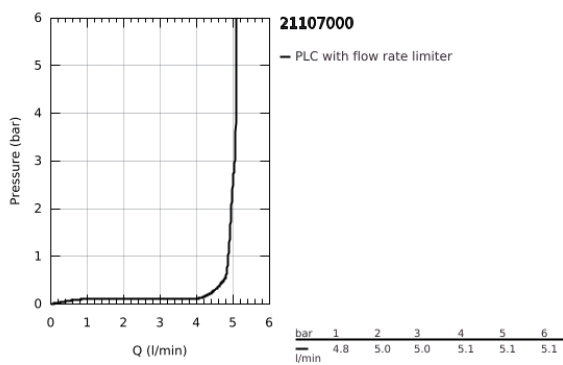

21 107 000 GRANDERA ΜΠΑΤΑΡΙΑ ΝΙΠΤΗΡΑ 2 ΛΑΒΩΝ 1/2"

ΠΕΡΙΓΡΑΦΗ ΠΡΟΪΟΝΤΟΣ

- Χρώμα: chrome
- τοποθέτηση μιας οπής
- βαλβίδες ζεστού /κρύου νερού με κεραμική κεφαλή 1/2" - 90°
- Φινίρισμα GROHE LongLife
- GROHE EcoJoy - Less water, perfect flow
- GROHE AquaGuide adjustable mousseur 5.7 l/min
- περιστρεφόμενο ρουξούνι
- σετ αυτόματης βαλβίδας 1 1/4"
- εύκαμπτοι σωλήνες σύνδεσης

21 107 000 GRANDERA ΜΠΑΤΑΡΙΑ ΝΙΠΤΗΡΑ 2 ΛΑΒΩΝ 1/2"

ΑΝΤΑΛΛΑΚΤΙΚΑ , Αυγούστου 2016 – τώρα

- 1: Grandera handle (Αριθμός ανταλλακτικού 48218000)
 - 1.1: Κιτ σύνδεσης λαβής αντικατάστασης (Αριθμός ανταλλακτικού 45186000)
 - 1.1.1: O-Ρινγκ Ø18,2 x Ø1,7 (Αριθμός ανταλλακτικού 0392400M)
 - 2: Κεραμικός μηχανισμός 1/2" (Αριθμός ανταλλακτικού 45882000)
 - 2.1: O-Ρινγκ Ø18,2 x Ø1,7 (Αριθμός ανταλλακτικού 0392400M)
 - 3: Κεραμικός μηχανισμός 1/2" (Αριθμός ανταλλακτικού 45883000)
 - 3.1: O-Ρινγκ Ø18,2 x Ø1,7 (Αριθμός ανταλλακτικού 0392400M)
 - 4: Σωληνωτό ρουξόνι 3/4 " (Αριθμός ανταλλακτικού 13349000)
 - 4.1: Locking ring (Αριθμός ανταλλακτικού 4821900M)
 - 4.2: Δακτύλιος καλύμματος (Αριθμός ανταλλακτικού 0128500M)
 - 4.3: Μειωτήρας ροής (Αριθμός ανταλλακτικού 46837000)
 - 5: Ράβδος έλξης (Αριθμός ανταλλακτικού 46787000)
 - 6: Σετ στήριξης (Αριθμός ανταλλακτικού 46671000)
 - 7: Βαλβίδα 1 1/4" (Αριθμός ανταλλακτικού 28910000)
 - 7.1: Πώμα αυτόματης βαλβίδας (Αριθμός ανταλλακτικού 07182000)
 - 7.2: Σετ οριζόντιας βέργας (Αριθμός ανταλλακτικού 07052000)
 - 8: Σπирάλ σύνδεσης (Αριθμός ανταλλακτικού 46255000)
 - 9: Σετ οριζόντιας βέργας (Αριθμός ανταλλακτικού 07341000)*
 - 10: κλειδί συναρμολόγησης (Αριθμός ανταλλακτικού 19017000)*
- * Προαιρετικά εξαρτήματα