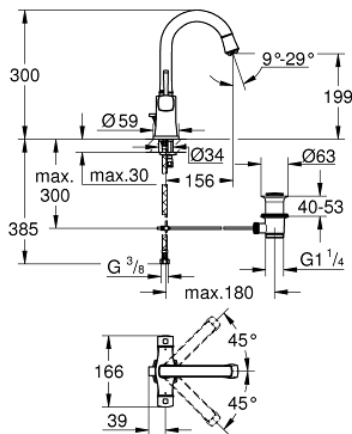

21 107 000 GRANDERA ΜΠΑΤΑΡΙΑ ΝΙΠΤΗΡΑ 2 ΛΑΒΩΝ 1/2"

ΠΕΡΙΓΡΑΦΗ ΠΡΟΪΟΝΤΟΣ

- Χρώμα: chrome
- τοποθέτηση μιας οπής
- βαλβίδες ζεστού /κρύου νερού με κεραμική κεφαλή 1/2" - 90°
- Φινίρισμα GROHE LongLife
- GROHE EcoJoy - Less water, perfect flow
- GROHE AquaGuide adjustable mousseur 5.7 l/min
- περιστρεφόμενο ρουξούνι
- σετ αυτόματης βαλβίδας 1 1/4"
- εύκαμπτοι σωλήνες σύνδεσης

21 107 000 GRANDERA ΜΠΑΤΑΡΙΑ ΝΙΠΤΗΡΑ 2 ΛΑΒΩΝ 1/2"

ΑΝΤΑΛΛΑΚΤΙΚΑ , Αυγούστου 2016 – τώρα

- 1: Grandera handle (Αριθμός ανταλλακτικού 48218000)
 - 1.1: Κιτ σύνδεσης λαβής αντικατάστασης (Αριθμός ανταλλακτικού 45186000)
 - 1.1.1: O-Ρινγκ Ø18,2 x Ø1,7 (Αριθμός ανταλλακτικού 0392400M)
 - 2: Κεραμικός μηχανισμός 1/2" (Αριθμός ανταλλακτικού 45882000)
 - 2.1: O-Ρινγκ Ø18,2 x Ø1,7 (Αριθμός ανταλλακτικού 0392400M)
 - 3: Κεραμικός μηχανισμός 1/2" (Αριθμός ανταλλακτικού 45883000)
 - 3.1: O-Ρινγκ Ø18,2 x Ø1,7 (Αριθμός ανταλλακτικού 0392400M)
 - 4: Σωληνωτό ρουξόνι 3/4 " (Αριθμός ανταλλακτικού 13349000)
 - 4.1: Locking ring (Αριθμός ανταλλακτικού 4821900M)
 - 4.2: Δακτύλιος καλύμματος (Αριθμός ανταλλακτικού 0128500M)
 - 4.3: Μειωτήρας ροής (Αριθμός ανταλλακτικού 46837000)
 - 5: Ράβδος έλξης (Αριθμός ανταλλακτικού 46787000)
 - 6: Σετ στήριξης (Αριθμός ανταλλακτικού 46671000)
 - 7: Βαλβίδα 1 1/4" (Αριθμός ανταλλακτικού 28910000)
 - 7.1: Πώμα αυτόματης βαλβίδας (Αριθμός ανταλλακτικού 07182000)
 - 7.2: Σετ οριζόντιας βέργας (Αριθμός ανταλλακτικού 07052000)
 - 8: Σπирάλ σύνδεσης (Αριθμός ανταλλακτικού 46255000)
 - 9: Σετ οριζόντιας βέργας (Αριθμός ανταλλακτικού 07341000)*
 - 10: κλειδί συναρμολόγησης (Αριθμός ανταλλακτικού 19017000)*
- * Προαιρετικά εξαρτήματα