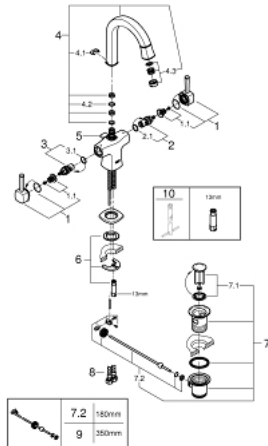

21 107 IG0 GRANDERA ΜΠΑΤΑΡΙΑ ΝΙΠΤΗΡΑ 2 ΛΑΒΏΝ 1/2"

ΠΕΡΙΓΡΑΦΗ ΠΡΟΪΟΝΤΟΣ

- Χρώμα: chrome/gold
- τοποθέτηση μιας οπής
- βαλβίδες ζεστού /κρύου νερού με κεραμική κεφαλή 1/2" - 90°
- Φινιρίσμα GROHE LongLife
- GROHE EcoJoy - Less water, perfect flow
- GROHE AquaGuide adjustable mousseur 5.7 l/min
- περιστρεφόμενο ρουξούνι
- σετ αυτόματης βαλβίδας 1 1/4"
- εύκαμπτοι σωλήνες σύνδεσης
- ελάχιστη προτεινόμενη πίεση 1.0 bar

21 107 IG0 GRANDERA ΜΠΑΤΑΡΙΑ ΝΙΠΤΗΡΑ 2 ΛΑΒΩΝ 1/2"

ΑΝΤΑΛΛΑΚΤΙΚΑ , Αυγούστου 2016 – τώρα

- 1: Grandera handle (Αριθμός ανταλλακτικού 48218IG0)
 - 1.1: Κιτ σύνδεσης λαβής αντικατάστασης (Αριθμός ανταλλακτικού 45186000)
 - 1.1.1: O-Ρινγκ Ø18,2 x Ø1,7 (Αριθμός ανταλλακτικού 0392400M)
 - 2: Κεραμικός μηχανισμός 1/2" (Αριθμός ανταλλακτικού 45882000)
 - 2.1: O-Ρινγκ Ø18,2 x Ø1,7 (Αριθμός ανταλλακτικού 0392400M)
 - 3: Κεραμικός μηχανισμός 1/2" (Αριθμός ανταλλακτικού 45883000)
 - 3.1: O-Ρινγκ Ø18,2 x Ø1,7 (Αριθμός ανταλλακτικού 0392400M)
 - 4: Σωληνωτό ρουζούνι 3/4 " (Αριθμός ανταλλακτικού 13349IG0)
 - 4.1: Locking ring (Αριθμός ανταλλακτικού 4821900M)
 - 4.2: Δακτύλιος καλύμματος (Αριθμός ανταλλακτικού 0128500M)
 - 4.3: Μειωτήρας ροής (Αριθμός ανταλλακτικού 46837G00)
 - 5: Ράβδος έλξης (Αριθμός ανταλλακτικού 46787000)
 - 6: Σετ στήριξης (Αριθμός ανταλλακτικού 46671000)
 - 7: Βαλβίδα 1 1/4" (Αριθμός ανταλλακτικού 28910000)
 - 7.1: Πώμα αυτόματης βαλβίδας (Αριθμός ανταλλακτικού 07182000)
 - 7.2: Σετ οριζόντιας βέργας (Αριθμός ανταλλακτικού 07052000)
 - 8: Σπирάλ σύνδεσης (Αριθμός ανταλλακτικού 46255000)
 - 9: Σετ οριζόντιας βέργας (Αριθμός ανταλλακτικού 07341000)*
 - 10: κλειδί συναρμολόγησης (Αριθμός ανταλλακτικού 19017000)*
- * Προαιρετικά εξαρτήματα