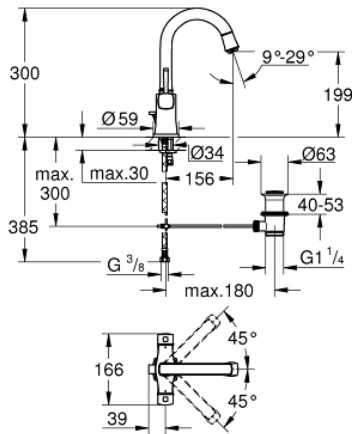

21 107 IG0 GRANDERA ΜΠΑΤΑΡΙΑ ΝΙΠΤΗΡΑ 2 ΛΑΒΏΝ 1/2"

ΠΕΡΙΓΡΑΦΗ ΠΡΟΪΟΝΤΟΣ

- Χρώμα: chrome/gold
- τοποθέτηση μιας οπής
- βαλβίδες ζεστού /κρύου νερού με κεραμική κεφαλή 1/2" - 90°
- Φινιρίσμα GROHE LongLife
- GROHE EcoJoy - Less water, perfect flow
- GROHE AquaGuide adjustable mousseur 5.7 l/min
- περιστρεφόμενο ρουξούνι
- σετ αυτόματης βαλβίδας 1 1/4"
- εύκαμπτοι σωλήνες σύνδεσης
- ελάχιστη προτεινόμενη πίεση 1.0 bar

21 107 IG0 GRANDERA ΜΠΑΤΑΡΙΑ ΝΙΠΤΗΡΑ 2 ΛΑΒΩΝ 1/2"

ΑΝΤΑΛΛΑΚΤΙΚΑ , Αυγούστου 2016 – τώρα

- 1: Grandera handle (Αριθμός ανταλλακτικού 48218IG0)
 - 1.1: Κιτ σύνδεσης λαβής αντικατάστασης (Αριθμός ανταλλακτικού 45186000)
 - 1.1.1: O-Ρινγκ Ø18,2 x Ø1,7 (Αριθμός ανταλλακτικού 0392400M)
 - 2: Κεραμικός μηχανισμός 1/2" (Αριθμός ανταλλακτικού 45882000)
 - 2.1: O-Ρινγκ Ø18,2 x Ø1,7 (Αριθμός ανταλλακτικού 0392400M)
 - 3: Κεραμικός μηχανισμός 1/2" (Αριθμός ανταλλακτικού 45883000)
 - 3.1: O-Ρινγκ Ø18,2 x Ø1,7 (Αριθμός ανταλλακτικού 0392400M)
 - 4: Σωληνωτό ρουζούνι 3/4 " (Αριθμός ανταλλακτικού 13349IG0)
 - 4.1: Locking ring (Αριθμός ανταλλακτικού 4821900M)
 - 4.2: Δακτύλιος καλύμματος (Αριθμός ανταλλακτικού 0128500M)
 - 4.3: Μειωτήρας ροής (Αριθμός ανταλλακτικού 46837G00)
 - 5: Ράβδος έλξης (Αριθμός ανταλλακτικού 46787000)
 - 6: Σετ στήριξης (Αριθμός ανταλλακτικού 46671000)
 - 7: Βαλβίδα 1 1/4" (Αριθμός ανταλλακτικού 28910000)
 - 7.1: Πώμα αυτόματης βαλβίδας (Αριθμός ανταλλακτικού 07182000)
 - 7.2: Σετ οριζόντιας βέργας (Αριθμός ανταλλακτικού 07052000)
 - 8: Σπирάλ σύνδεσης (Αριθμός ανταλλακτικού 46255000)
 - 9: Σετ οριζόντιας βέργας (Αριθμός ανταλλακτικού 07341000)*
 - 10: κλειδί συναρμολόγησης (Αριθμός ανταλλακτικού 19017000)*
- * Προαιρετικά εξαρτήματα