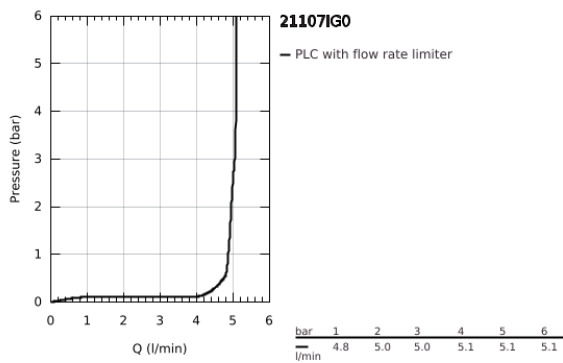

21 107 IG0 GRANDERA ΜΠΑΤΑΡΙΑ ΝΙΠΤΗΡΑ 2 ΛΑΒΏΝ 1/2"

ΠΕΡΙΓΡΑΦΗ ΠΡΟΪΟΝΤΟΣ

- Χρώμα: chrome/gold
- τοποθέτηση μιας οπής
- βαλβίδες ζεστού /κρύου νερού με κεραμική κεφαλή 1/2" - 90°
- Φινιρίσμα GROHE LongLife
- GROHE EcoJoy - Less water, perfect flow
- GROHE AquaGuide adjustable mousseur 5.7 l/min
- περιστρεφόμενο ρουξούνι
- σετ αυτόματης βαλβίδας 1 1/4"
- εύκαμπτοι σωλήνες σύνδεσης
- ελάχιστη προτεινόμενη πίεση 1.0 bar

21 107 IG0 GRANDERA ΜΠΑΤΑΡΙΑ ΝΙΠΤΗΡΑ 2 ΛΑΒΩΝ 1/2"

ΑΝΤΑΛΛΑΚΤΙΚΑ , Αυγούστου 2016 – τώρα

- 1: Grandera handle (Αριθμός ανταλλακτικού 48218IG0)
 - 1.1: Κιτ σύνδεσης λαβής αντικατάστασης (Αριθμός ανταλλακτικού 45186000)
 - 1.1.1: O-Ρινγκ Ø18,2 x Ø1,7 (Αριθμός ανταλλακτικού 0392400M)
 - 2: Κεραμικός μηχανισμός 1/2" (Αριθμός ανταλλακτικού 45882000)
 - 2.1: O-Ρινγκ Ø18,2 x Ø1,7 (Αριθμός ανταλλακτικού 0392400M)
 - 3: Κεραμικός μηχανισμός 1/2" (Αριθμός ανταλλακτικού 45883000)
 - 3.1: O-Ρινγκ Ø18,2 x Ø1,7 (Αριθμός ανταλλακτικού 0392400M)
 - 4: Σωληνωτό ρουζούνι 3/4 " (Αριθμός ανταλλακτικού 13349IG0)
 - 4.1: Locking ring (Αριθμός ανταλλακτικού 4821900M)
 - 4.2: Δακτύλιος καλύμματος (Αριθμός ανταλλακτικού 0128500M)
 - 4.3: Μειωτήρας ροής (Αριθμός ανταλλακτικού 46837G00)
 - 5: Ράβδος έλξης (Αριθμός ανταλλακτικού 46787000)
 - 6: Σετ στήριξης (Αριθμός ανταλλακτικού 46671000)
 - 7: Βαλβίδα 1 1/4" (Αριθμός ανταλλακτικού 28910000)
 - 7.1: Πώμα αυτόματης βαλβίδας (Αριθμός ανταλλακτικού 07182000)
 - 7.2: Σετ οριζόντιας βέργας (Αριθμός ανταλλακτικού 07052000)
 - 8: Σπирάλ σύνδεσης (Αριθμός ανταλλακτικού 46255000)
 - 9: Σετ οριζόντιας βέργας (Αριθμός ανταλλακτικού 07341000)*
 - 10: κλειδί συναρμολόγησης (Αριθμός ανταλλακτικού 19017000)*
- * Προαιρετικά εξαρτήματα