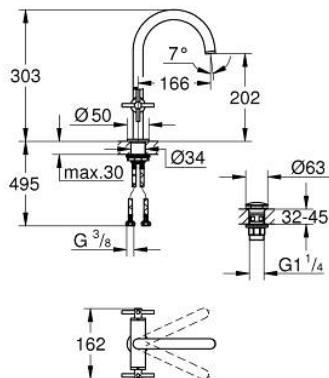

## 21 144 000 ΑΤΡΙΟ ΜΙΑΣ ΟΨΗΣ ΑΝΑΜΙΚΤΙΚΗ ΜΠΑΤΑΡΙΑ ΝΙΠΤΗΡΟΣ, 1/2", L-SIZE

### ΠΕΡΙΓΡΑΦΗ ΠΡΟΪΟΝΤΟΣ

- Χρώμα: chrome
- κεραμική κεφαλή 1/2", 90°
- Φινίρισμα GROHE LongLife
- GROHE EcoJoy - Less water, perfect flow
- μέγιστη παροχή (στα 3 bar): 5 λίτρα/λεπτό
- σύστημα ταχείας εγκατάστασης
- περιστρεφόμενο σωληνωτό ρουξούνι με φίλτρο και περιοριστή ροής
- adjustable swivel area 0° / 150° / 360°
- Push-open waste set 1 1/4"
- εύκαμπτοι σωλήνες σύνδεσης
- με σταυροειδείς λαβές
- Περιλαμβάνονται δύο διαφορετικά σετ καπακιών. Ένα σετ με σήμανση "H" και "C", ένα σετ χωρίς σήμανση.

### ΑΝΤΑΛΛΑΚΤΙΚΑ , Οκτωβρίου 2021 – τώρα

- 1: Cross handles (Αριθμός ανταλλακτικού 14215000)
- 2: Κεραμικός μηχανισμός 1/2" (Αριθμός ανταλλακτικού 45883000)
- 2.1: Ο-Ρινγκ Ø18,2 x Ø1,7 (Αριθμός ανταλλακτικού 0392400M)
- 3: Κεραμικός μηχανισμός 1/2" (Αριθμός ανταλλακτικού 45882000)
- 3.1: Ο-Ρινγκ Ø18,2 x Ø1,7 (Αριθμός ανταλλακτικού 0392400M)
- 4: Σωληνωτό ρουξούνι 3/4 " (Αριθμός ανταλλακτικού 1012800000)
- 4.1: Lamina Φίλτρο ροής (Αριθμός ανταλλακτικού 48408000)
- 4.2: Δακτύλιος ασφάλισης (Αριθμός ανταλλακτικού 4826600M)
- 4.3: Δακτύλιος καλύμματος (Αριθμός ανταλλακτικού 0128500M)
- 5: Σετ Στήριξης άξονα (Αριθμός ανταλλακτικού 48384000)
- 6: Βαλβίδα push-open (Αριθμός ανταλλακτικού 65807000)