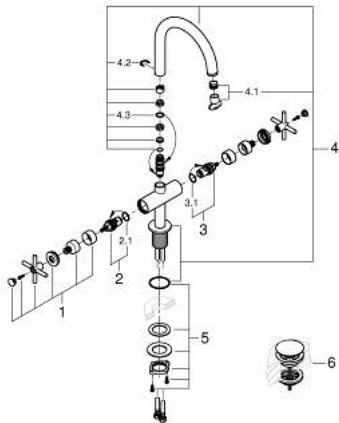

## 21 144 000 ΑΤΡΙΟ ΜΙΑΣ ΟΨΗΣ ΑΝΑΜΙΚΤΙΚΗ ΜΠΑΤΑΡΙΑ ΝΙΠΤΗΡΟΣ, 1/2", L-SIZE

### ΠΕΡΙΓΡΑΦΗ ΠΡΟΪΟΝΤΟΣ

- Χρώμα: chrome
- κεραμική κεφαλή 1/2", 90°
- Φινίρισμα GROHE LongLife
- GROHE EcoJoy - Less water, perfect flow
- μέγιστη παροχή (στα 3 bar): 5 λίτρα/λεπτό
- σύστημα ταχείας εγκατάστασης
- περιστρεφόμενο σωληνωτό ρουξούνι με φίλτρο και περιοριστή ροής
- adjustable swivel area 0° / 150° / 360°
- Push-open waste set 1 1/4"
- εύκαμπτοι σωλήνες σύνδεσης
- με σταυροειδείς λαβές
- Περιλαμβάνονται δύο διαφορετικά σετ καπακιών. Ένα σετ με σήμανση "H" και "C", ένα σετ χωρίς σήμανση.

### ΑΝΤΑΛΛΑΚΤΙΚΑ , Οκτωβρίου 2021 – τώρα

- 1: Cross handles (Αριθμός ανταλλακτικού 14215000)
- 2: Κεραμικός μηχανισμός 1/2" (Αριθμός ανταλλακτικού 45883000)
- 2.1: Ο-Ρινγκ Ø18,2 x Ø1,7 (Αριθμός ανταλλακτικού 0392400M)
- 3: Κεραμικός μηχανισμός 1/2" (Αριθμός ανταλλακτικού 45882000)
- 3.1: Ο-Ρινγκ Ø18,2 x Ø1,7 (Αριθμός ανταλλακτικού 0392400M)
- 4: Σωληνωτό ρουξούνι 3/4 " (Αριθμός ανταλλακτικού 1012800000)
- 4.1: Lamina Φίλτρο ροής (Αριθμός ανταλλακτικού 48408000)
- 4.2: Δακτύλιος ασφάλισης (Αριθμός ανταλλακτικού 4826600M)
- 4.3: Δακτύλιος καλύμματος (Αριθμός ανταλλακτικού 0128500M)
- 5: Σετ Στήριξης άξονα (Αριθμός ανταλλακτικού 48384000)
- 6: Βαλβίδα push-open (Αριθμός ανταλλακτικού 65807000)