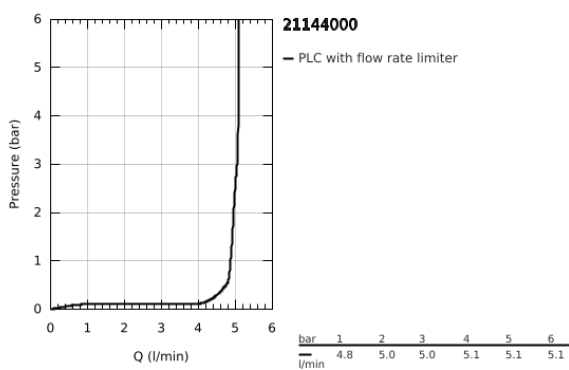

## 21 144 000 ΑΤΡΙΟ ΜΙΑΣ ΟΨΗΣ ΑΝΑΜΙΚΤΙΚΗ ΜΠΑΤΑΡΙΑ ΝΙΠΤΗΡΟΣ, 1/2", L-SIZE

### ΠΕΡΙΓΡΑΦΗ ΠΡΟΪΟΝΤΟΣ

- Χρώμα: chrome
- κεραμική κεφαλή 1/2", 90°
- Φινίρισμα GROHE LongLife
- GROHE EcoJoy - Less water, perfect flow
- μέγιστη παροχή (στα 3 bar): 5 λίτρα/λεπτό
- σύστημα ταχείας εγκατάστασης
- περιστρεφόμενο σωληνωτό ρουξούνι με φίλτρο και περιοριστή ροής
- adjustable swivel area 0° / 150° / 360°
- Push-open waste set 1 1/4"
- εύκαμπτοι σωλήνες σύνδεσης
- με σταυροειδείς λαβές
- Περιλαμβάνονται δύο διαφορετικά σετ καπακιών. Ένα σετ με σήμανση "H" και "C", ένα σετ χωρίς σήμανση.