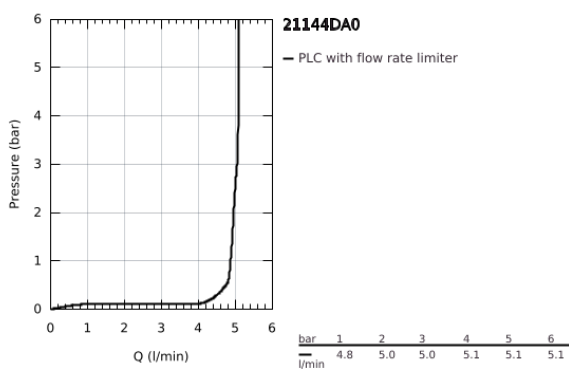

21 144 DA0 ΑΤΡΙΟ ΜΙΑΣ ΟΠΗΣ ΑΝΑΜΙΚΤΙΚΗ ΜΠΑΤΑΡΙΑ ΝΙΠΤΗΡΟΣ, 1/2", L-SIZE

ΠΕΡΙΓΡΑΦΗ ΠΡΟΪΟΝΤΟΣ

- Χρώμα: warm sunset
- κεραμική κεφαλή 1/2", 90°
- Φινίρισμα GROHE LongLife
- GROHE EcoJoy - Less water, perfect flow
- μέγιστη παροχή (στα 3 bar): 5 λίτρα/λεπτό
- σύστημα ταχείας εγκατάστασης
- περιστρεφόμενο σωληνωτό ρουξόνι με φίλτρο και περιοριστή ροής
- adjustable swivel area 0° / 150° / 360°
- Push-open waste set 1 1/4"
- εύκαμπτοι σωλήνες σύνδεσης
- με σταυροειδείς λαβές
- Περιλαμβάνονται δύο διαφορετικά σετ καπακιών. Ένα σετ με σήμανση "H" και "C", ένα σετ χωρίς σήμανση.

21 144 DA0 ΑΤΡΙΟ ΜΙΑΣ ΟΠΗΣ ΑΝΑΜΙΚΤΙΚΗ ΜΠΑΤΑΡΙΑ ΝΙΠΗΤΗΡΟΣ, 1/2", L-SIZE

ΑΝΤΑΛΛΑΚΤΙΚΑ , Οκτωβρίου 2021 – τώρα

- 1: Cross handles (Αριθμός ανταλλακτικού 14215DA0)
- 2: Κεραμικός μηχανισμός 1/2" (Αριθμός ανταλλακτικού 45883000)
- 2.1: Ο-Ρινγκ Ø18,2 x Ø1,7 (Αριθμός ανταλλακτικού 0392400M)
- 3: Κεραμικός μηχανισμός 1/2" (Αριθμός ανταλλακτικού 45882000)
- 3.1: Ο-Ρινγκ Ø18,2 x Ø1,7 (Αριθμός ανταλλακτικού 0392400M)
- 4: Σωληνωτό ρουξούνι 3/4 " (Αριθμός ανταλλακτικού 101280DA00)
- 4.1: Laminaρ Φίλτρο ροής (Αριθμός ανταλλακτικού 48408000)
- 4.2: Δακτύλιος ασφάλισης (Αριθμός ανταλλακτικού 4826600M)
- 4.3: Δακτύλιος καλύμματος (Αριθμός ανταλλακτικού 0128500M)
- 5: Σετ Στήριξης άξονα (Αριθμός ανταλλακτικού 48384000)
- 6: Βαλβίδα push-open (Αριθμός ανταλλακτικού 65807DA0)