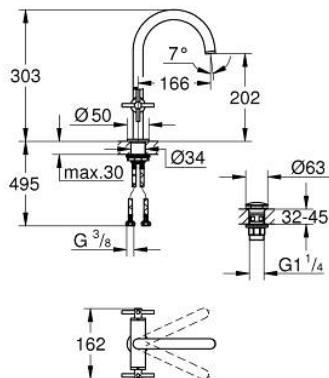

21 144 DA0 ΑΤΡΙΟ ΜΙΑΣ ΟΠΗΣ ΑΝΑΜΙΚΤΙΚΗ ΜΠΑΤΑΡΙΑ ΝΙΠΤΗΡΟΣ, 1/2", L-SIZE

ΠΕΡΙΓΡΑΦΗ ΠΡΟΪΟΝΤΟΣ

- Χρώμα: warm sunset
- κεραμική κεφαλή 1/2", 90°
- Φινίρισμα GROHE LongLife
- GROHE EcoJoy - Less water, perfect flow
- μέγιστη παροχή (στα 3 bar): 5 λίτρα/λεπτό
- σύστημα ταχείας εγκατάστασης
- περιστρεφόμενο σωληνωτό ρουξόνι με φίλτρο και περιοριστή ροής
- adjustable swivel area 0° / 150° / 360°
- Push-open waste set 1 1/4"
- εύκαμπτοι σωλήνες σύνδεσης
- με σταυροειδείς λαβές
- Περιλαμβάνονται δύο διαφορετικά σετ καπακιών. Ένα σετ με σήμανση "H" και "C", ένα σετ χωρίς σήμανση.

21 144 DA0 ΑΤΡΙΟ ΜΙΑΣ ΟΠΗΣ ΑΝΑΜΙΚΤΙΚΗ ΜΠΑΤΑΡΙΑ ΝΙΠΗΤΗΡΟΣ, 1/2", L-SIZE

ΑΝΤΑΛΛΑΚΤΙΚΑ , Οκτωβρίου 2021 – τώρα

- 1: Cross handles (Αριθμός ανταλλακτικού 14215DA0)
- 2: Κεραμικός μηχανισμός 1/2" (Αριθμός ανταλλακτικού 45883000)
- 2.1: Ο-Ρινγκ Ø18,2 x Ø1,7 (Αριθμός ανταλλακτικού 0392400M)
- 3: Κεραμικός μηχανισμός 1/2" (Αριθμός ανταλλακτικού 45882000)
- 3.1: Ο-Ρινγκ Ø18,2 x Ø1,7 (Αριθμός ανταλλακτικού 0392400M)
- 4: Σωληνωτό ρουξούνι 3/4 " (Αριθμός ανταλλακτικού 101280DA00)
- 4.1: Laminaρ Φίλτρο ροής (Αριθμός ανταλλακτικού 48408000)
- 4.2: Δακτύλιος ασφάλισης (Αριθμός ανταλλακτικού 4826600M)
- 4.3: Δακτύλιος καλύμματος (Αριθμός ανταλλακτικού 0128500M)
- 5: Σετ Στήριξης άξονα (Αριθμός ανταλλακτικού 48384000)
- 6: Βαλβίδα push-open (Αριθμός ανταλλακτικού 65807DA0)