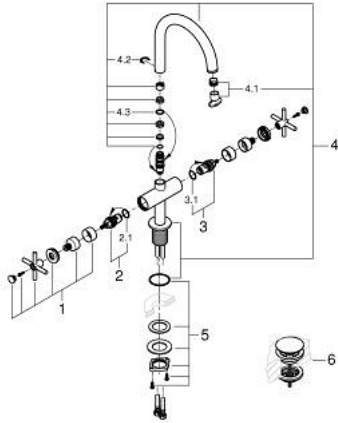

21 144 DA0 ΑΤΡΙΟ ΜΙΑΣ ΟΠΗΣ ΑΝΑΜΙΚΤΙΚΗ ΜΠΑΤΑΡΙΑ ΝΙΠΤΗΡΟΣ, 1/2", L-SIZE

ΠΕΡΙΓΡΑΦΗ ΠΡΟΪΟΝΤΟΣ

- Χρώμα: warm sunset
- κεραμική κεφαλή 1/2", 90°
- Φινίρισμα GROHE LongLife
- GROHE EcoJoy - Less water, perfect flow
- μέγιστη παροχή (στα 3 bar): 5 λίτρα/λεπτό
- σύστημα ταχείας εγκατάστασης
- περιστρεφόμενο σωληνωτό ρουξόνι με φίλτρο και περιοριστή ροής
- adjustable swivel area 0° / 150° / 360°
- Push-open waste set 1 1/4"
- εύκαμπτοι σωλήνες σύνδεσης
- με σταυροειδείς λαβές
- Περιλαμβάνονται δύο διαφορετικά σετ καπακιών. Ένα σετ με σήμανση "H" και "C", ένα σετ χωρίς σήμανση.

21 144 DA0 ΑΤΡΙΟ ΜΙΑΣ ΟΠΗΣ ΑΝΑΜΙΚΤΙΚΗ ΜΠΑΤΑΡΙΑ ΝΙΠΗΤΗΡΟΣ, 1/2", L-SIZE

ΑΝΤΑΛΛΑΚΤΙΚΑ , Οκτωβρίου 2021 – τώρα

- 1: Cross handles (Αριθμός ανταλλακτικού 14215DA0)
- 2: Κεραμικός μηχανισμός 1/2" (Αριθμός ανταλλακτικού 45883000)
- 2.1: Ο-Ρινγκ Ø18,2 x Ø1,7 (Αριθμός ανταλλακτικού 0392400M)
- 3: Κεραμικός μηχανισμός 1/2" (Αριθμός ανταλλακτικού 45882000)
- 3.1: Ο-Ρινγκ Ø18,2 x Ø1,7 (Αριθμός ανταλλακτικού 0392400M)
- 4: Σωληνωτό ρουξούνι 3/4 " (Αριθμός ανταλλακτικού 101280DA00)
- 4.1: Laminaρ Φίλτρο ροής (Αριθμός ανταλλακτικού 48408000)
- 4.2: Δακτύλιος ασφάλισης (Αριθμός ανταλλακτικού 4826600M)
- 4.3: Δακτύλιος καλύμματος (Αριθμός ανταλλακτικού 0128500M)
- 5: Σετ Στήριξης άξονα (Αριθμός ανταλλακτικού 48384000)
- 6: Βαλβίδα push-open (Αριθμός ανταλλακτικού 65807DA0)