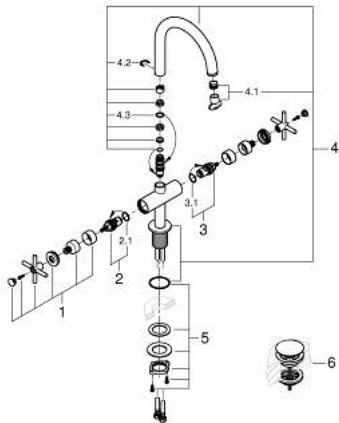

21 144 DL0 ΑΤΡΙΟ ΜΙΑΣ ΟΓΗΣ ΑΝΑΜΙΚΤΙΚΗ ΜΠΑΤΑΡΙΑ ΝΙΠΤΗΡΟΣ, 1/2", L-SIZE

ΠΕΡΙΓΡΑΦΗ ΠΡΟΪΟΝΤΟΣ

- Χρώμα: brushed warm sunset
- κεραμική κεφαλή 1/2", 90°
- Φινίρισμα GROHE LongLife
- GROHE EcoJoy - Less water, perfect flow
- μέγιστη παροχή (στα 3 bar): 5 λίτρα/λεπτό
- σύστημα ταχείας εγκατάστασης
- περιστρεφόμενο σωληνωτό ρουξόνι με φίλτρο και περιοριστή ροής
- adjustable swivel area 0° / 150° / 360°
- Push-open waste set 1 1/4"
- εύκαμπτοι σωλήνες σύνδεσης
- με σταυροειδείς λαβές
- Περιλαμβάνονται δύο διαφορετικά σετ καπακιών. Ένα σετ με σήμανση "H" και "C", ένα σετ χωρίς σήμανση.

21 144 DL0 ΑΤΡΙΟ ΜΙΑΣ ΟΠΗΣ ΑΝΑΜΙΚΤΙΚΗ ΜΠΑΤΑΡΙΑ ΝΙΠΤΗΡΟΣ, 1/2", L-SIZE

ΑΝΤΑΛΛΑΚΤΙΚΑ , Νοεμβρίου 2022 – τώρα

- 1: Cross handles (Αριθμός ανταλλακτικού 14215DL0)
- 2: Κεραμικός μηχανισμός 1/2" (Αριθμός ανταλλακτικού 45883000)
- 2.1: Ο-Ρινγκ Ø18,2 x Ø1,7 (Αριθμός ανταλλακτικού 0392400M)
- 3: Κεραμικός μηχανισμός 1/2" (Αριθμός ανταλλακτικού 45882000)
- 3.1: Ο-Ρινγκ Ø18,2 x Ø1,7 (Αριθμός ανταλλακτικού 0392400M)
- 4: Σωληνωτό ρουξούνι 3/4 " (Αριθμός ανταλλακτικού 101280DL00)
- 4.1: Laminae Φίλτρο ροής (Αριθμός ανταλλακτικού 48408000)
- 4.2: Δακτύλιος ασφάλισης (Αριθμός ανταλλακτικού 4826600M)
- 4.3: Δακτύλιος καλύμματος (Αριθμός ανταλλακτικού 0128500M)
- 5: Σετ Στήριξης άξονα (Αριθμός ανταλλακτικού 48384000)
- 6: Βαλβίδα push-open (Αριθμός ανταλλακτικού 65807DL0)