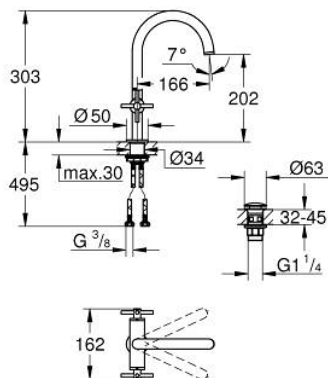

21 144 DL0 ΑΤΡΙΟ ΜΙΑΣ ΟΓΗΣ ΑΝΑΜΙΚΤΙΚΗ ΜΠΑΤΑΡΙΑ ΝΙΠΤΗΡΟΣ, 1/2", L-SIZE

ΠΕΡΙΓΡΑΦΗ ΠΡΟΪΟΝΤΟΣ

- Χρώμα: brushed warm sunset
- κεραμική κεφαλή 1/2", 90°
- Φινίρισμα GROHE LongLife
- GROHE EcoJoy - Less water, perfect flow
- μέγιστη παροχή (στα 3 bar): 5 λίτρα/λεπτό
- σύστημα ταχείας εγκατάστασης
- περιστρεφόμενο σωληνωτό ρουξόνι με φίλτρο και περιοριστή ροής
- adjustable swivel area 0° / 150° / 360°
- Push-open waste set 1 1/4"
- εύκαμπτοι σωλήνες σύνδεσης
- με σταυροειδείς λαβές
- Περιλαμβάνονται δύο διαφορετικά σετ καπακιών. Ένα σετ με σήμανση "H" και "C", ένα σετ χωρίς σήμανση.

21 144 DL0 ΑΤΡΙΟ ΜΙΑΣ ΟΠΗΣ ΑΝΑΜΙΚΤΙΚΗ ΜΠΑΤΑΡΙΑ ΝΙΠΤΗΡΟΣ, 1/2", L-SIZE

ΑΝΤΑΛΛΑΚΤΙΚΑ , Νοεμβρίου 2022 – τώρα

- 1: Cross handles (Αριθμός ανταλλακτικού 14215DL0)
- 2: Κεραμικός μηχανισμός 1/2" (Αριθμός ανταλλακτικού 45883000)
- 2.1: Ο-Ρινγκ Ø18,2 x Ø1,7 (Αριθμός ανταλλακτικού 0392400M)
- 3: Κεραμικός μηχανισμός 1/2" (Αριθμός ανταλλακτικού 45882000)
- 3.1: Ο-Ρινγκ Ø18,2 x Ø1,7 (Αριθμός ανταλλακτικού 0392400M)
- 4: Σωληνωτό ρουξούνι 3/4 " (Αριθμός ανταλλακτικού 101280DL00)
- 4.1: Laminae Φίλτρο ροής (Αριθμός ανταλλακτικού 48408000)
- 4.2: Δακτύλιος ασφάλισης (Αριθμός ανταλλακτικού 4826600M)
- 4.3: Δακτύλιος καλύμματος (Αριθμός ανταλλακτικού 0128500M)
- 5: Σετ Στήριξης άξονα (Αριθμός ανταλλακτικού 48384000)
- 6: Βαλβίδα push-open (Αριθμός ανταλλακτικού 65807DL0)