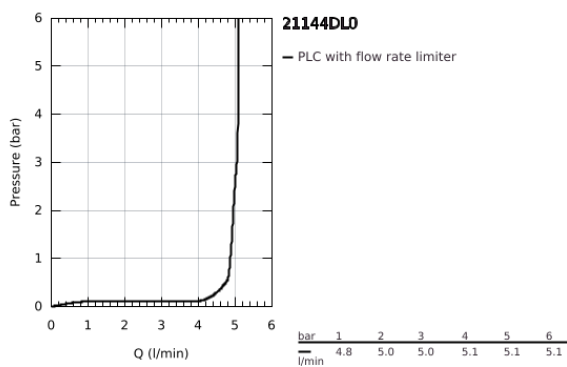

21 144 DL0 ΑΤΡΙΟ ΜΙΑΣ ΟΓΗΣ ΑΝΑΜΙΚΤΙΚΗ ΜΠΑΤΑΡΙΑ ΝΙΠΤΗΡΟΣ, 1/2", L-SIZE

ΠΕΡΙΓΡΑΦΗ ΠΡΟΪΟΝΤΟΣ

- Χρώμα: brushed warm sunset
- κεραμική κεφαλή 1/2", 90°
- Φινίρισμα GROHE LongLife
- GROHE EcoJoy - Less water, perfect flow
- μέγιστη παροχή (στα 3 bar): 5 λίτρα/λεπτό
- σύστημα ταχείας εγκατάστασης
- περιστρεφόμενο σωληνωτό ρουξόνι με φίλτρο και περιοριστή ροής
- adjustable swivel area 0° / 150° / 360°
- Push-open waste set 1 1/4"
- εύκαμπτοι σωλήνες σύνδεσης
- με σταυροειδείς λαβές
- Περιλαμβάνονται δύο διαφορετικά σετ καπακιών. Ένα σετ με σήμανση "H" και "C", ένα σετ χωρίς σήμανση.

21 144 DL0 ΑΤΡΙΟ ΜΙΑΣ ΟΠΗΣ ΑΝΑΜΙΚΤΙΚΗ ΜΠΑΤΑΡΙΑ ΝΙΠΤΗΡΟΣ, 1/2", L-SIZE

ΑΝΤΑΛΛΑΚΤΙΚΑ , Νοεμβρίου 2022 – τώρα

- 1: Cross handles (Αριθμός ανταλλακτικού 14215DL0)
- 2: Κεραμικός μηχανισμός 1/2" (Αριθμός ανταλλακτικού 45883000)
- 2.1: Ο-Ρινγκ Ø18,2 x Ø1,7 (Αριθμός ανταλλακτικού 0392400M)
- 3: Κεραμικός μηχανισμός 1/2" (Αριθμός ανταλλακτικού 45882000)
- 3.1: Ο-Ρινγκ Ø18,2 x Ø1,7 (Αριθμός ανταλλακτικού 0392400M)
- 4: Σωληνωτό ρουξούνι 3/4 " (Αριθμός ανταλλακτικού 101280DL00)
- 4.1: Laminae Φίλτρο ροής (Αριθμός ανταλλακτικού 48408000)
- 4.2: Δακτύλιος ασφάλισης (Αριθμός ανταλλακτικού 4826600M)
- 4.3: Δακτύλιος καλύμματος (Αριθμός ανταλλακτικού 0128500M)
- 5: Σετ Στήριξης άξονα (Αριθμός ανταλλακτικού 48384000)
- 6: Βαλβίδα push-open (Αριθμός ανταλλακτικού 65807DL0)