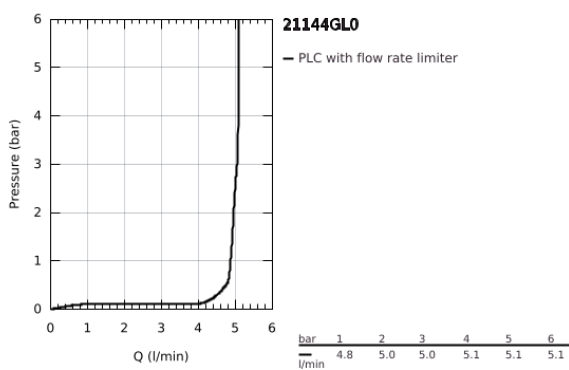

21 144 GL0 ΑΤΡΙΟ ΜΙΑΣ ΟΓΗΣ ΑΝΑΜΙΚΤΙΚΗ ΜΠΑΤΑΡΙΑ ΝΙΠΤΗΡΟΣ, 1/2", L-SIZE

ΠΕΡΙΓΡΑΦΗ ΠΡΟΪΟΝΤΟΣ

- Χρώμα: cool sunrise
- κεραμική κεφαλή 1/2", 90°
- Φινίρισμα GROHE LongLife
- GROHE EcoJoy - Less water, perfect flow
- μέγιστη παροχή (στα 3 bar): 5 λίτρα/λεπτό
- σύστημα ταχείας εγκατάστασης
- περιστρεφόμενο σωληνωτό ρουξούνι με φίλτρο και περιοριστή ροής
- adjustable swivel area 0° / 150° / 360°
- Push-open waste set 1 1/4"
- εύκαμπτοι σωλήνες σύνδεσης
- με σταυροειδείς λαβές
- Περιλαμβάνονται δύο διαφορετικά σετ καπακιών. Ένα σετ με σήμανση "H" και "C", ένα σετ χωρίς σήμανση.

21 144 GL0 ΑΤΡΙΟ ΜΙΑΣ ΟΓΗΣ ΑΝΑΜΙΚΤΙΚΗ ΜΠΑΤΑΡΙΑ ΝΙΠΗΤΗΡΟΣ, 1/2", L-SIZE

ΑΝΤΑΛΛΑΚΤΙΚΑ , Οκτωβρίου 2021 – τώρα

- 1: Cross handles (Αριθμός ανταλλακτικού 14215GL0)
- 2: Κεραμικός μηχανισμός 1/2" (Αριθμός ανταλλακτικού 45883000)
- 2.1: Ο-Ρινγκ Ø18,2 x Ø1,7 (Αριθμός ανταλλακτικού 0392400M)
- 3: Κεραμικός μηχανισμός 1/2" (Αριθμός ανταλλακτικού 45882000)
- 3.1: Ο-Ρινγκ Ø18,2 x Ø1,7 (Αριθμός ανταλλακτικού 0392400M)
- 4: Σωληνωτό ρουξούνι 3/4 " (Αριθμός ανταλλακτικού 101280GL00)
- 4.1: Laminaρ Φίλτρο ροής (Αριθμός ανταλλακτικού 48408000)
- 4.2: Δακτύλιος ασφάλισης (Αριθμός ανταλλακτικού 4826600M)
- 4.3: Δακτύλιος καλύμματος (Αριθμός ανταλλακτικού 0128500M)
- 5: Σετ Στήριξης άξονα (Αριθμός ανταλλακτικού 48384000)
- 6: Βαλβίδα push-open (Αριθμός ανταλλακτικού 65807GL0)