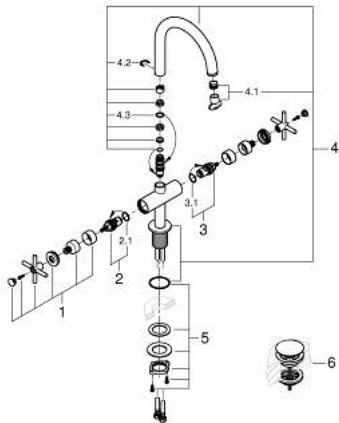

21 144 GL0 ΑΤΡΙΟ ΜΙΑΣ ΟΓΗΣ ΑΝΑΜΙΚΤΙΚΗ ΜΠΑΤΑΡΙΑ ΝΙΠΤΗΡΟΣ, 1/2", L-SIZE

ΠΕΡΙΓΡΑΦΗ ΠΡΟΪΟΝΤΟΣ

- Χρώμα: cool sunrise
- κεραμική κεφαλή 1/2", 90°
- Φινίρισμα GROHE LongLife
- GROHE EcoJoy - Less water, perfect flow
- μέγιστη παροχή (στα 3 bar): 5 λίτρα/λεπτό
- σύστημα ταχείας εγκατάστασης
- περιστρεφόμενο σωληνωτό ρουξούνι με φίλτρο και περιοριστή ροής
- adjustable swivel area 0° / 150° / 360°
- Push-open waste set 1 1/4"
- εύκαμπτοι σωλήνες σύνδεσης
- με σταυροειδείς λαβές
- Περιλαμβάνονται δύο διαφορετικά σετ καπακιών. Ένα σετ με σήμανση "H" και "C", ένα σετ χωρίς σήμανση.

21 144 GL0 ΑΤΡΙΟ ΜΙΑΣ ΟΓΗΣ ΑΝΑΜΙΚΤΙΚΗ ΜΠΑΤΑΡΙΑ ΝΙΠΗΤΗΡΟΣ, 1/2", L-SIZE

ΑΝΤΑΛΛΑΚΤΙΚΑ , Οκτωβρίου 2021 – τώρα

- 1: Cross handles (Αριθμός ανταλλακτικού 14215GL0)
- 2: Κεραμικός μηχανισμός 1/2" (Αριθμός ανταλλακτικού 45883000)
- 2.1: Ο-Ρινγκ Ø18,2 x Ø1,7 (Αριθμός ανταλλακτικού 0392400M)
- 3: Κεραμικός μηχανισμός 1/2" (Αριθμός ανταλλακτικού 45882000)
- 3.1: Ο-Ρινγκ Ø18,2 x Ø1,7 (Αριθμός ανταλλακτικού 0392400M)
- 4: Σωληνωτό ρουξούνι 3/4 " (Αριθμός ανταλλακτικού 101280GL00)
- 4.1: Laminaρ Φίλτρο ροής (Αριθμός ανταλλακτικού 48408000)
- 4.2: Δακτύλιος ασφάλισης (Αριθμός ανταλλακτικού 4826600M)
- 4.3: Δακτύλιος καλύμματος (Αριθμός ανταλλακτικού 0128500M)
- 5: Σετ Στήριξης άξονα (Αριθμός ανταλλακτικού 48384000)
- 6: Βαλβίδα push-open (Αριθμός ανταλλακτικού 65807GL0)