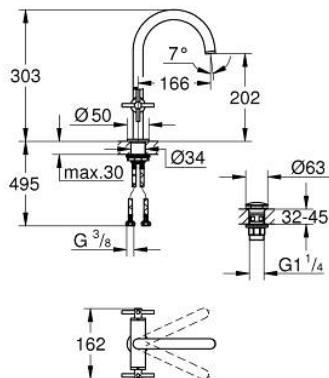

21 144 GL0 ΑΤΡΙΟ ΜΙΑΣ ΟΓΗΣ ΑΝΑΜΙΚΤΙΚΗ ΜΠΑΤΑΡΙΑ ΝΙΠΤΗΡΟΣ, 1/2", L-SIZE

ΠΕΡΙΓΡΑΦΗ ΠΡΟΪΟΝΤΟΣ

- Χρώμα: cool sunrise
- κεραμική κεφαλή 1/2", 90°
- Φινίρισμα GROHE LongLife
- GROHE EcoJoy - Less water, perfect flow
- μέγιστη παροχή (στα 3 bar): 5 λίτρα/λεπτό
- σύστημα ταχείας εγκατάστασης
- περιστρεφόμενο σωληνωτό ρουξούνι με φίλτρο και περιοριστή ροής
- adjustable swivel area 0° / 150° / 360°
- Push-open waste set 1 1/4"
- εύκαμπτοι σωλήνες σύνδεσης
- με σταυροειδείς λαβές
- Περιλαμβάνονται δύο διαφορετικά σετ καπακιών. Ένα σετ με σήμανση "H" και "C", ένα σετ χωρίς σήμανση.

21 144 GL0 ΑΤΡΙΟ ΜΙΑΣ ΟΓΗΣ ΑΝΑΜΙΚΤΙΚΗ ΜΠΑΤΑΡΙΑ ΝΙΠΗΤΗΡΟΣ, 1/2", L-SIZE

ΑΝΤΑΛΛΑΚΤΙΚΑ , Οκτωβρίου 2021 – τώρα

- 1: Cross handles (Αριθμός ανταλλακτικού 14215GL0)
- 2: Κεραμικός μηχανισμός 1/2" (Αριθμός ανταλλακτικού 45883000)
- 2.1: Ο-Ρινγκ Ø18,2 x Ø1,7 (Αριθμός ανταλλακτικού 0392400M)
- 3: Κεραμικός μηχανισμός 1/2" (Αριθμός ανταλλακτικού 45882000)
- 3.1: Ο-Ρινγκ Ø18,2 x Ø1,7 (Αριθμός ανταλλακτικού 0392400M)
- 4: Σωληνωτό ρουξούνι 3/4 " (Αριθμός ανταλλακτικού 101280GL00)
- 4.1: Laminaρ Φίλτρο ροής (Αριθμός ανταλλακτικού 48408000)
- 4.2: Δακτύλιος ασφάλισης (Αριθμός ανταλλακτικού 4826600M)
- 4.3: Δακτύλιος καλύμματος (Αριθμός ανταλλακτικού 0128500M)
- 5: Σετ Στήριξης άξονα (Αριθμός ανταλλακτικού 48384000)
- 6: Βαλβίδα push-open (Αριθμός ανταλλακτικού 65807GL0)