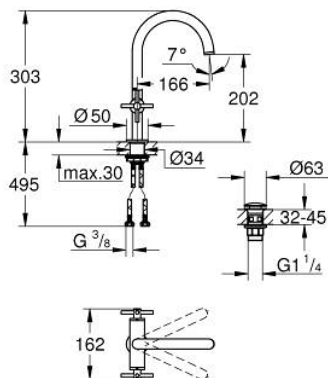

21 144 GN0 ΑΤΡΙΟ ΜΙΑΣ ΟΠΗΣ ΑΝΑΜΙΚΤΙΚΗ ΜΠΑΤΑΡΙΑ ΝΙΠΤΗΡΟΣ, 1/2", L-SIZE

ΠΕΡΙΓΡΑΦΗ ΠΡΟΪΟΝΤΟΣ

- Χρώμα: brushed cool sunrise
- κεραμική κεφαλή 1/2", 90°
- Φινίρισμα GROHE LongLife
- GROHE EcoJoy - Less water, perfect flow
- μέγιστη παροχή (στα 3 bar): 5 λίτρα/λεπτό
- σύστημα ταχείας εγκατάστασης
- περιστρεφόμενο σωληνωτό ρουξόνι με φίλτρο και περιοριστή ροής
- adjustable swivel area 0° / 150° / 360°
- Push-open waste set 1 1/4"
- εύκαμπτοι σωλήνες σύνδεσης
- με σταυροειδείς λαβές
- Περιλαμβάνονται δύο διαφορετικά σετ καπακιών. Ένα σετ με σήμανση "H" και "C", ένα σετ χωρίς σήμανση.

21 144 GN0 ΑΤΡΙΟ ΜΙΑΣ ΟΠΗΣ ΑΝΑΜΙΚΤΙΚΗ ΜΠΑΤΑΡΙΑ ΝΙΠΤΗΡΟΣ, 1/2", L-SIZE

ΑΝΤΑΛΛΑΚΤΙΚΑ , Νοεμβρίου 2022 – τώρα

- 1: Cross handles (Αριθμός ανταλλακτικού 14215GN0)
- 2: Κεραμικός μηχανισμός 1/2" (Αριθμός ανταλλακτικού 45883000)
- 2.1: O-Ρινγκ Ø18,2 x Ø1,7 (Αριθμός ανταλλακτικού 0392400M)
- 3: Κεραμικός μηχανισμός 1/2" (Αριθμός ανταλλακτικού 45882000)
- 3.1: O-Ρινγκ Ø18,2 x Ø1,7 (Αριθμός ανταλλακτικού 0392400M)
- 4: Σωληνωτό ρουξόνι 3/4 " (Αριθμός ανταλλακτικού 101280GN00)
- 4.1: Laminaρ Φίλτρο ροής (Αριθμός ανταλλακτικού 48408000)
- 4.2: Δακτύλιος ασφάλισης (Αριθμός ανταλλακτικού 4826600M)
- 4.3: Δακτύλιος καλύμματος (Αριθμός ανταλλακτικού 0128500M)
- 5: Σετ Στήριξης άξονα (Αριθμός ανταλλακτικού 48384000)
- 6: Βαλβίδα push-open (Αριθμός ανταλλακτικού 65807GN0)