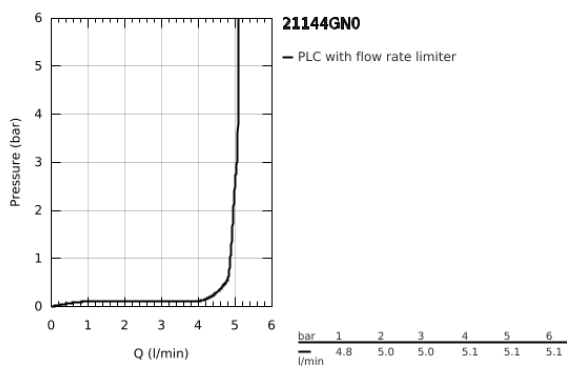

21 144 GN0 ΑΤΡΙΟ ΜΙΑΣ ΟΠΗΣ ΑΝΑΜΙΚΤΙΚΗ ΜΠΑΤΑΡΙΑ ΝΙΠΤΗΡΟΣ, 1/2", L-SIZE

ΠΕΡΙΓΡΑΦΗ ΠΡΟΪΟΝΤΟΣ

- Χρώμα: brushed cool sunrise
- κεραμική κεφαλή 1/2", 90°
- Φινίρισμα GROHE LongLife
- GROHE EcoJoy - Less water, perfect flow
- μέγιστη παροχή (στα 3 bar): 5 λίτρα/λεπτό
- σύστημα ταχείας εγκατάστασης
- περιστρεφόμενο σωληνωτό ρουξόνι με φίλτρο και περιοριστή ροής
- adjustable swivel area 0° / 150° / 360°
- Push-open waste set 1 1/4"
- εύκαμπτοι σωλήνες σύνδεσης
- με σταυροειδείς λαβές
- Περιλαμβάνονται δύο διαφορετικά σετ καπακιών. Ένα σετ με σήμανση "H" και "C", ένα σετ χωρίς σήμανση.

21 144 GN0 ΑΤΡΙΟ ΜΙΑΣ ΟΠΗΣ ΑΝΑΜΙΚΤΙΚΗ ΜΠΑΤΑΡΙΑ ΝΙΠΤΗΡΟΣ, 1/2", L-SIZE

ΑΝΤΑΛΛΑΚΤΙΚΑ , Νοεμβρίου 2022 – τώρα

- 1: Cross handles (Αριθμός ανταλλακτικού 14215GN0)
- 2: Κεραμικός μηχανισμός 1/2" (Αριθμός ανταλλακτικού 45883000)
- 2.1: O-Ρινγκ Ø18,2 x Ø1,7 (Αριθμός ανταλλακτικού 0392400M)
- 3: Κεραμικός μηχανισμός 1/2" (Αριθμός ανταλλακτικού 45882000)
- 3.1: O-Ρινγκ Ø18,2 x Ø1,7 (Αριθμός ανταλλακτικού 0392400M)
- 4: Σωληνωτό ρουξόνι 3/4 " (Αριθμός ανταλλακτικού 101280GN00)
- 4.1: Laminaρ Φίλτρο ροής (Αριθμός ανταλλακτικού 48408000)
- 4.2: Δακτύλιος ασφάλισης (Αριθμός ανταλλακτικού 4826600M)
- 4.3: Δακτύλιος καλύμματος (Αριθμός ανταλλακτικού 0128500M)
- 5: Σετ Στήριξης άξονα (Αριθμός ανταλλακτικού 48384000)
- 6: Βαλβίδα push-open (Αριθμός ανταλλακτικού 65807GN0)