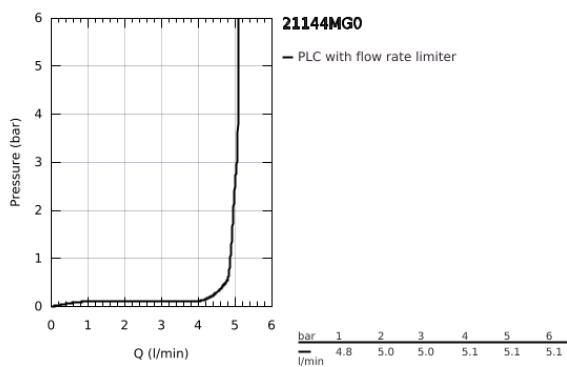

## 21 144 MG0 ΑΤΡΙΟ ΜΙΑΣ ΟΠΗΣ ΑΝΑΜΙΚΤΙΚΗ ΜΠΑΤΑΡΙΑ ΝΙΠΤΗΡΟΣ, 1/2", L-SIZE

### ΠΕΡΙΓΡΑΦΗ ΠΡΟΪΟΝΤΟΣ

- Χρώμα: satin graphite
- κεραμική κεφαλή 1/2", 90°
- Φινίρισμα GROHE LongLife
- GROHE EcoJoy - Less water, perfect flow
- μέγιστη παροχή (στα 3 bar): 5 λίτρα/λεπτό
- σύστημα ταχείας εγκατάστασης
- περιστρεφόμενο σωληνωτό ρουξόνι με φίλτρο και περιοριστή ροής
- adjustable swivel area 0° / 150° / 360°
- Push-open waste set 1 1/4"
- εύκαμπτοι σωλήνες σύνδεσης
- με σταυροειδείς λαβές
- Περιλαμβάνονται δύο διαφορετικά σετ καπακιών. Ένα σετ με σήμανση "H" και "C", ένα σετ χωρίς σήμανση.