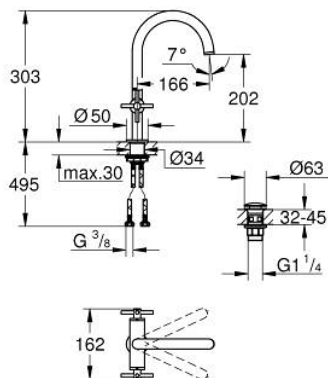

## 21 144 MG0 ΑΤΡΙΟ ΜΙΑΣ ΟΠΗΣ ΑΝΑΜΙΚΤΙΚΗ ΜΠΑΤΑΡΙΑ ΝΙΠΤΗΡΟΣ, 1/2", L-SIZE

### ΠΕΡΙΓΡΑΦΗ ΠΡΟΪΟΝΤΟΣ

- Χρώμα: satin graphite
- κεραμική κεφαλή 1/2", 90°
- Φινίρισμα GROHE LongLife
- GROHE EcoJoy - Less water, perfect flow
- μέγιστη παροχή (στα 3 bar): 5 λίτρα/λεπτό
- σύστημα ταχείας εγκατάστασης
- περιστρεφόμενο σωληνωτό ρουξόνι με φίλτρο και περιοριστή ροής
- adjustable swivel area 0° / 150° / 360°
- Push-open waste set 1 1/4"
- εύκαμπτοι σωλήνες σύνδεσης
- με σταυροειδείς λαβές
- Περιλαμβάνονται δύο διαφορετικά σετ καπακιών. Ένα σετ με σήμανση "H" και "C", ένα σετ χωρίς σήμανση.

### ΑΝΤΑΛΛΑΚΤΙΚΑ , Οκτωβρίου 2022 – τώρα

- 1: Cross handles (Αριθμός ανταλλακτικού 14215MG0)
- 2: Κεραμικός μηχανισμός 1/2" (Αριθμός ανταλλακτικού 45883000)
- 2.1: O-Ρινγκ Ø18,2 x Ø1,7 (Αριθμός ανταλλακτικού 0392400M)
- 3: Κεραμικός μηχανισμός 1/2" (Αριθμός ανταλλακτικού 45882000)
- 3.1: O-Ρινγκ Ø18,2 x Ø1,7 (Αριθμός ανταλλακτικού 0392400M)
- 4: Σωληνωτό ρουξούνι 3/4 " (Αριθμός ανταλλακτικού 101280MG00)
- 4.1: Laminaρ Φίλτρο ροής (Αριθμός ανταλλακτικού 48408000)
- 4.2: Δακτύλιος ασφάλισης (Αριθμός ανταλλακτικού 4826600M)
- 4.3: Δακτύλιος καλύμματος (Αριθμός ανταλλακτικού 0128500M)
- 5: Σετ Στήριξης άξονα (Αριθμός ανταλλακτικού 48384000)
- 6: Βαλβίδα push-open (Αριθμός ανταλλακτικού 65807MG0)