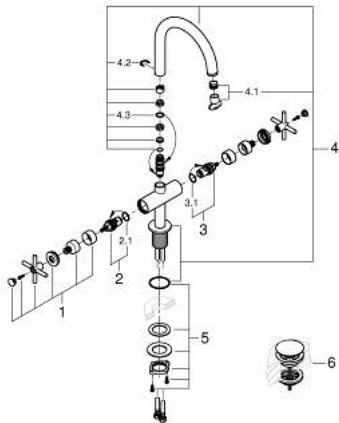

## 21 144 MG0 ΑΤΡΙΟ ΜΙΑΣ ΟΠΗΣ ΑΝΑΜΙΚΤΙΚΗ ΜΠΑΤΑΡΙΑ ΝΙΠΤΗΡΟΣ, 1/2", L-SIZE

### ΠΕΡΙΓΡΑΦΗ ΠΡΟΪΟΝΤΟΣ

- Χρώμα: satin graphite
- κεραμική κεφαλή 1/2", 90°
- Φινίρισμα GROHE LongLife
- GROHE EcoJoy - Less water, perfect flow
- μέγιστη παροχή (στα 3 bar): 5 λίτρα/λεπτό
- σύστημα ταχείας εγκατάστασης
- περιστρεφόμενο σωληνωτό ρουξόνι με φίλτρο και περιοριστή ροής
- adjustable swivel area 0° / 150° / 360°
- Push-open waste set 1 1/4"
- εύκαμπτοι σωλήνες σύνδεσης
- με σταυροειδείς λαβές
- Περιλαμβάνονται δύο διαφορετικά σετ καπακιών. Ένα σετ με σήμανση "H" και "C", ένα σετ χωρίς σήμανση.

### ΑΝΤΑΛΛΑΚΤΙΚΑ , Οκτωβρίου 2022 – τώρα

- 1: Cross handles (Αριθμός ανταλλακτικού 14215MG0)
- 2: Κεραμικός μηχανισμός 1/2" (Αριθμός ανταλλακτικού 45883000)
- 2.1: O-Ρινγκ Ø18,2 x Ø1,7 (Αριθμός ανταλλακτικού 0392400M)
- 3: Κεραμικός μηχανισμός 1/2" (Αριθμός ανταλλακτικού 45882000)
- 3.1: O-Ρινγκ Ø18,2 x Ø1,7 (Αριθμός ανταλλακτικού 0392400M)
- 4: Σωληνωτό ρουξούνι 3/4 " (Αριθμός ανταλλακτικού 101280MG00)
- 4.1: Laminaρ Φίλτρο ροής (Αριθμός ανταλλακτικού 48408000)
- 4.2: Δακτύλιος ασφάλισης (Αριθμός ανταλλακτικού 4826600M)
- 4.3: Δακτύλιος καλύμματος (Αριθμός ανταλλακτικού 0128500M)
- 5: Σετ Στήριξης άξονα (Αριθμός ανταλλακτικού 48384000)
- 6: Βαλβίδα push-open (Αριθμός ανταλλακτικού 65807MG0)