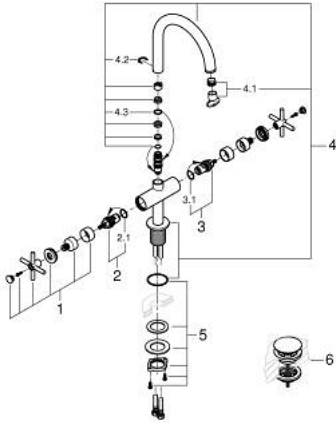

## 21 144 MS0 ΑΤΡΙΟ ΜΙΑΣ ΟΠΗΣ ΑΝΑΜΙΚΤΙΚΗ ΜΠΑΤΑΡΙΑ ΝΙΠΤΗΡΟΣ, 1/2", L-SIZE

### ΠΕΡΙΓΡΑΦΗ ΠΡΟΪΟΝΤΟΣ

- Χρώμα: satin steel
- κεραμική κεφαλή 1/2", 90°
- Φινίρισμα GROHE LongLife
- GROHE EcoJoy - Less water, perfect flow
- μέγιστη παροχή (στα 3 bar): 5 λίτρα/λεπτό
- σύστημα ταχείας εγκατάστασης
- περιστρεφόμενο σωληνωτό ρουξόνι με φίλτρο και περιοριστή ροής
- adjustable swivel area 0° / 150° / 360°
- Push-open waste set 1 1/4"
- εύκαμπτοι σωλήνες σύνδεσης
- με σταυροειδείς λαβές
- Περιλαμβάνονται δύο διαφορετικά σετ καπακιών. Ένα σετ με σήμανση "H" και "C", ένα σετ χωρίς σήμανση.

### ΑΝΤΑΛΛΑΚΤΙΚΑ , Οκτωβρίου 2022 – τώρα

- 1: Cross handles (Αριθμός ανταλλακτικού 14215MS0)
- 2: Κεραμικός μηχανισμός 1/2" (Αριθμός ανταλλακτικού 45883000)
- 2.1: Ο-Ρινγκ Ø18,2 x Ø1,7 (Αριθμός ανταλλακτικού 0392400M)
- 3: Κεραμικός μηχανισμός 1/2" (Αριθμός ανταλλακτικού 45882000)
- 3.1: Ο-Ρινγκ Ø18,2 x Ø1,7 (Αριθμός ανταλλακτικού 0392400M)
- 4: Σωληνωτό ρουξούνι 3/4 " (Αριθμός ανταλλακτικού 101280MS00)
- 4.1: Lamina Φίλτρο ροής (Αριθμός ανταλλακτικού 48408000)
- 4.2: Δακτύλιος ασφάλισης (Αριθμός ανταλλακτικού 4826600M)
- 4.3: Δακτύλιος καλύμματος (Αριθμός ανταλλακτικού 0128500M)
- 5: Σετ Στήριξης άξονα (Αριθμός ανταλλακτικού 48384000)
- 6: Βαλβίδα push-open (Αριθμός ανταλλακτικού 65807MS0)