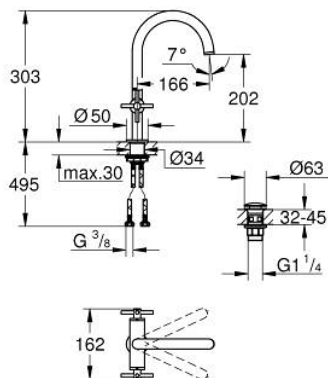

## 21 144 MS0 ΑΤΡΙΟ ΜΙΑΣ ΟΠΗΣ ΑΝΑΜΙΚΤΙΚΗ ΜΠΑΤΑΡΙΑ ΝΙΠΤΗΡΟΣ, 1/2", L-SIZE

### ΠΕΡΙΓΡΑΦΗ ΠΡΟΪΟΝΤΟΣ

- Χρώμα: satin steel
- κεραμική κεφαλή 1/2", 90°
- Φινίρισμα GROHE LongLife
- GROHE EcoJoy - Less water, perfect flow
- μέγιστη παροχή (στα 3 bar): 5 λίτρα/λεπτό
- σύστημα ταχείας εγκατάστασης
- περιστρεφόμενο σωληνωτό ρουξόνι με φίλτρο και περιοριστή ροής
- adjustable swivel area 0° / 150° / 360°
- Push-open waste set 1 1/4"
- εύκαμπτοι σωλήνες σύνδεσης
- με σταυροειδείς λαβές
- Περιλαμβάνονται δύο διαφορετικά σετ καπακιών. Ένα σετ με σήμανση "H" και "C", ένα σετ χωρίς σήμανση.

### ΑΝΤΑΛΛΑΚΤΙΚΑ , Οκτωβρίου 2022 – τώρα

- 1: Cross handles (Αριθμός ανταλλακτικού 14215MS0)
- 2: Κεραμικός μηχανισμός 1/2" (Αριθμός ανταλλακτικού 45883000)
- 2.1: Ο-Ρινγκ Ø18,2 x Ø1,7 (Αριθμός ανταλλακτικού 0392400M)
- 3: Κεραμικός μηχανισμός 1/2" (Αριθμός ανταλλακτικού 45882000)
- 3.1: Ο-Ρινγκ Ø18,2 x Ø1,7 (Αριθμός ανταλλακτικού 0392400M)
- 4: Σωληνωτό ρουξούνι 3/4 " (Αριθμός ανταλλακτικού 101280MS00)
- 4.1: Lamina Φίλτρο ροής (Αριθμός ανταλλακτικού 48408000)
- 4.2: Δακτύλιος ασφάλισης (Αριθμός ανταλλακτικού 4826600M)
- 4.3: Δακτύλιος καλύμματος (Αριθμός ανταλλακτικού 0128500M)
- 5: Σετ Στήριξης άξονα (Αριθμός ανταλλακτικού 48384000)
- 6: Βαλβίδα push-open (Αριθμός ανταλλακτικού 65807MS0)