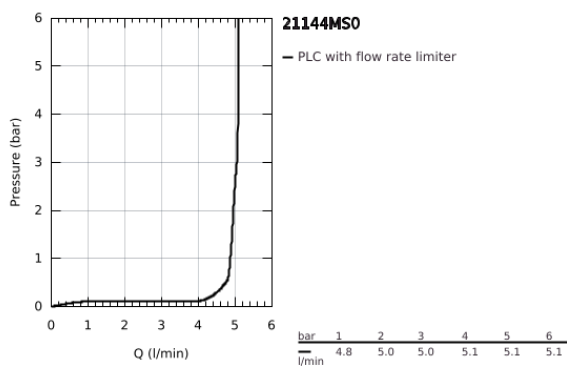

## 21 144 MS0 ΑΤΡΙΟ ΜΙΑΣ ΟΠΗΣ ΑΝΑΜΙΚΤΙΚΗ ΜΠΑΤΑΡΙΑ ΝΙΠΤΗΡΟΣ, 1/2", L-SIZE

### ΠΕΡΙΓΡΑΦΗ ΠΡΟΪΟΝΤΟΣ

- Χρώμα: satin steel
- κεραμική κεφαλή 1/2", 90°
- Φινίρισμα GROHE LongLife
- GROHE EcoJoy - Less water, perfect flow
- μέγιστη παροχή (στα 3 bar): 5 λίτρα/λεπτό
- σύστημα ταχείας εγκατάστασης
- περιστρεφόμενο σωληνωτό ρουξόνι με φίλτρο και περιοριστή ροής
- adjustable swivel area 0° / 150° / 360°
- Push-open waste set 1 1/4"
- εύκαμπτοι σωλήνες σύνδεσης
- με σταυροειδείς λαβές
- Περιλαμβάνονται δύο διαφορετικά σετ καπακιών. Ένα σετ με σήμανση "H" και "C", ένα σετ χωρίς σήμανση.