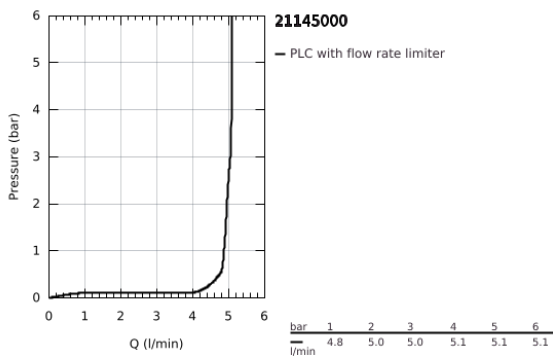

21 145 000 ΑΤΡΙΟ ΜΙΑΣ ΟΨΗΣ ΑΝΑΜΙΚΤΙΚΗ ΜΠΑΤΑΡΙΑ ΝΙΠΤΗΡΟΣ, 1/2", L-SIZE

ΠΕΡΙΓΡΑΦΗ ΠΡΟΪΟΝΤΟΣ

- Χρώμα: chrome
- κεραμική κεφαλή 1/2", 90°
- GROHE EcoJoy - Less water, perfect flow
- μέγιστη παροχή (στα 3 bar): 5 λίτρα/λεπτό
- σύστημα ταχείας εγκατάστασης
- περιστρεφόμενο σωληνωτό ρουζούνι με φίλτρο και περιοριστή ροής
- adjustable swivel area 0° / 150° / 360°
- Push-open waste set 1 1/4"
- εύκαμπτοι σωλήνες σύνδεσης
- with lever handles
- Περιλαμβάνονται δύο διαφορετικά σετ καπακιών. Ένα σετ με σήμανση "H" και "C", ένα σετ χωρίς σήμανση.

21 145 000 ΑΤΡΙΟ ΜΙΑΣ ΟΨΗΣ ΑΝΑΜΙΚΤΙΚΗ ΜΠΑΤΑΡΙΑ ΝΙΠΤΗΡΟΣ, 1/2", L-SIZE

ΑΝΤΑΛΛΑΚΤΙΚΑ , Οκτωβρίου 2021 – τώρα

- 1: Lever handles (Αριθμός ανταλλακτικού 14216000)
- 2: Κεραμικός μηχανισμός 1/2" (Αριθμός ανταλλακτικού 45883000)
- 2.1: Ο-Ρινγκ Ø18,2 x Ø1,7 (Αριθμός ανταλλακτικού 0392400M)
- 3: Κεραμικός μηχανισμός 1/2" (Αριθμός ανταλλακτικού 45882000)
- 3.1: Ο-Ρινγκ Ø18,2 x Ø1,7 (Αριθμός ανταλλακτικού 0392400M)
- 4: Σωληνωτό ρουξόνι 3/4 " (Αριθμός ανταλλακτικού 1012800000)
- 4.1: Laminae Φίλτρο ροής (Αριθμός ανταλλακτικού 48408000)
- 4.2: Δακτύλιος ασφάλισης (Αριθμός ανταλλακτικού 4826600M)
- 4.3: Δακτύλιος καλύμματος (Αριθμός ανταλλακτικού 0128500M)
- 5: Σετ Στήριξης άξονα (Αριθμός ανταλλακτικού 48384000)
- 6: Βαλβίδα push-open (Αριθμός ανταλλακτικού 65807000)