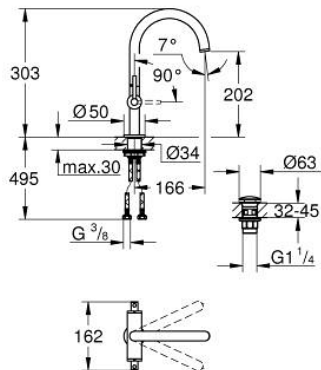

21 145 000 ΑΤΡΙΟ ΜΙΑΣ ΟΨΗΣ ΑΝΑΜΙΚΤΙΚΗ ΜΠΑΤΑΡΙΑ ΝΙΠΤΗΡΟΣ, 1/2", L-SIZE

ΠΕΡΙΓΡΑΦΗ ΠΡΟΪΟΝΤΟΣ

- Χρώμα: chrome
- κεραμική κεφαλή 1/2", 90°
- GROHE EcoJoy - Less water, perfect flow
- μέγιστη παροχή (στα 3 bar): 5 λίτρα/λεπτό
- σύστημα ταχείας εγκατάστασης
- περιστρεφόμενο σωληνωτό ρουζούνι με φίλτρο και περιοριστή ροής
- adjustable swivel area 0° / 150° / 360°
- Push-open waste set 1 1/4"
- εύκαμπτοι σωλήνες σύνδεσης
- with lever handles
- Περιλαμβάνονται δύο διαφορετικά σετ καπακιών. Ένα σετ με σήμανση "H" και "C", ένα σετ χωρίς σήμανση.

21 145 000 ΑΤΡΙΟ ΜΙΑΣ ΟΨΗΣ ΑΝΑΜΙΚΤΙΚΗ ΜΠΑΤΑΡΙΑ ΝΙΠΤΗΡΟΣ, 1/2", L-SIZE

ΑΝΤΑΛΛΑΚΤΙΚΑ , Οκτωβρίου 2021 – τώρα

- 1: Lever handles (Αριθμός ανταλλακτικού 14216000)
- 2: Κεραμικός μηχανισμός 1/2" (Αριθμός ανταλλακτικού 45883000)
- 2.1: Ο-Ρινγκ Ø18,2 x Ø1,7 (Αριθμός ανταλλακτικού 0392400M)
- 3: Κεραμικός μηχανισμός 1/2" (Αριθμός ανταλλακτικού 45882000)
- 3.1: Ο-Ρινγκ Ø18,2 x Ø1,7 (Αριθμός ανταλλακτικού 0392400M)
- 4: Σωληνωτό ρουξόνι 3/4 " (Αριθμός ανταλλακτικού 1012800000)
- 4.1: Laminae Φίλτρο ροής (Αριθμός ανταλλακτικού 48408000)
- 4.2: Δακτύλιος ασφάλισης (Αριθμός ανταλλακτικού 4826600M)
- 4.3: Δακτύλιος καλύμματος (Αριθμός ανταλλακτικού 0128500M)
- 5: Σετ Στήριξης άξονα (Αριθμός ανταλλακτικού 48384000)
- 6: Βαλβίδα push-open (Αριθμός ανταλλακτικού 65807000)