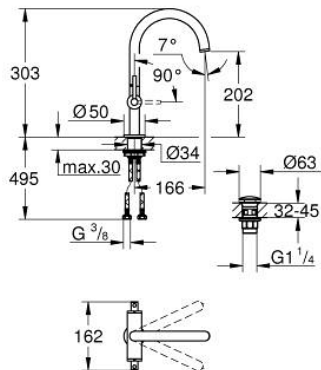

## 21 145 DA0 ΑΤΡΙΟ ΜΙΑΣ ΟΨΗΣ ΑΝΑΜΙΚΤΙΚΗ ΜΠΑΤΑΡΙΑ ΝΙΠΤΗΡΟΣ, 1/2", L-SIZE

### ΠΕΡΙΓΡΑΦΗ ΠΡΟΪΟΝΤΟΣ

- Χρώμα: warm sunset
- κεραμική κεφαλή 1/2", 90°
- Φινίρισμα GROHE LongLife
- GROHE EcoJoy - Less water, perfect flow
- μέγιστη παροχή (στα 3 bar): 5 λίτρα/λεπτό
- σύστημα ταχείας εγκατάστασης
- περιστρεφόμενο σωληνωτό ρουξόνι με φίλτρο και περιοριστή ροής
- adjustable swivel area 0° / 150° / 360°
- Push-open waste set 1 1/4"
- εύκαμπτοι σωλήνες σύνδεσης
- with lever handles
- Περιλαμβάνονται δύο διαφορετικά σετ καπακιών. Ένα σετ με σήμανση "H" και "C", ένα σετ χωρίς σήμανση.

## 21 145 DA0 ΑΤΡΙΟ ΜΙΑΣ ΟΠΗΣ ΑΝΑΜΙΚΤΙΚΗ ΜΠΑΤΑΡΙΑ ΝΙΠΗΤΗΡΟΣ, 1/2", L-SIZE

### ΑΝΤΑΛΛΑΚΤΙΚΑ , Οκτωβρίου 2021 – τώρα

- 1: Lever handles (Αριθμός ανταλλακτικού 14216DA0)
- 2: Κεραμικός μηχανισμός 1/2" (Αριθμός ανταλλακτικού 45883000)
- 2.1: Ο-Ρινγκ Ø18,2 x Ø1,7 (Αριθμός ανταλλακτικού 0392400M)
- 3: Κεραμικός μηχανισμός 1/2" (Αριθμός ανταλλακτικού 45882000)
- 3.1: Ο-Ρινγκ Ø18,2 x Ø1,7 (Αριθμός ανταλλακτικού 0392400M)
- 4: Σωληνωτό ρουξούνι 3/4 " (Αριθμός ανταλλακτικού 101280DA00)
- 4.1: Lamina Φίλτρο ροής (Αριθμός ανταλλακτικού 48408000)
- 4.2: Δακτύλιος ασφάλισης (Αριθμός ανταλλακτικού 4826600M)
- 4.3: Δακτύλιος καλύμματος (Αριθμός ανταλλακτικού 0128500M)
- 5: Σετ Στήριξης άξονα (Αριθμός ανταλλακτικού 48384000)
- 6: Βαλβίδα push-open (Αριθμός ανταλλακτικού 65807DA0)