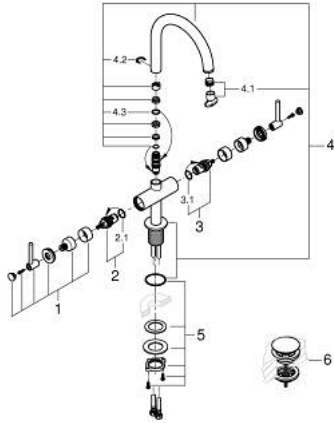

## 21 145 DA0 ΑΤΡΙΟ ΜΙΑΣ ΟΨΗΣ ΑΝΑΜΙΚΤΙΚΗ ΜΠΑΤΑΡΙΑ ΝΙΠΤΗΡΟΣ, 1/2", L-SIZE

### ΠΕΡΙΓΡΑΦΗ ΠΡΟΪΟΝΤΟΣ

- Χρώμα: warm sunset
- κεραμική κεφαλή 1/2", 90°
- Φινίρισμα GROHE LongLife
- GROHE EcoJoy - Less water, perfect flow
- μέγιστη παροχή (στα 3 bar): 5 λίτρα/λεπτό
- σύστημα ταχείας εγκατάστασης
- περιστρεφόμενο σωληνωτό ρουξόνι με φίλτρο και περιοριστή ροής
- adjustable swivel area 0° / 150° / 360°
- Push-open waste set 1 1/4"
- εύκαμπτοι σωλήνες σύνδεσης
- with lever handles
- Περιλαμβάνονται δύο διαφορετικά σετ καπακιών. Ένα σετ με σήμανση "H" και "C", ένα σετ χωρίς σήμανση.

## 21 145 DA0 ΑΤΡΙΟ ΜΙΑΣ ΟΠΗΣ ΑΝΑΜΙΚΤΙΚΗ ΜΠΑΤΑΡΙΑ ΝΙΠΗΤΗΡΟΣ, 1/2", L-SIZE

### ΑΝΤΑΛΛΑΚΤΙΚΑ , Οκτωβρίου 2021 – τώρα

- 1: Lever handles (Αριθμός ανταλλακτικού 14216DA0)
- 2: Κεραμικός μηχανισμός 1/2" (Αριθμός ανταλλακτικού 45883000)
- 2.1: Ο-Ρινγκ Ø18,2 x Ø1,7 (Αριθμός ανταλλακτικού 0392400M)
- 3: Κεραμικός μηχανισμός 1/2" (Αριθμός ανταλλακτικού 45882000)
- 3.1: Ο-Ρινγκ Ø18,2 x Ø1,7 (Αριθμός ανταλλακτικού 0392400M)
- 4: Σωληνωτό ρουξούνι 3/4 " (Αριθμός ανταλλακτικού 101280DA00)
- 4.1: Lamina Φίλτρο ροής (Αριθμός ανταλλακτικού 48408000)
- 4.2: Δακτύλιος ασφάλισης (Αριθμός ανταλλακτικού 4826600M)
- 4.3: Δακτύλιος καλύμματος (Αριθμός ανταλλακτικού 0128500M)
- 5: Σετ Στήριξης άξονα (Αριθμός ανταλλακτικού 48384000)
- 6: Βαλβίδα push-open (Αριθμός ανταλλακτικού 65807DA0)