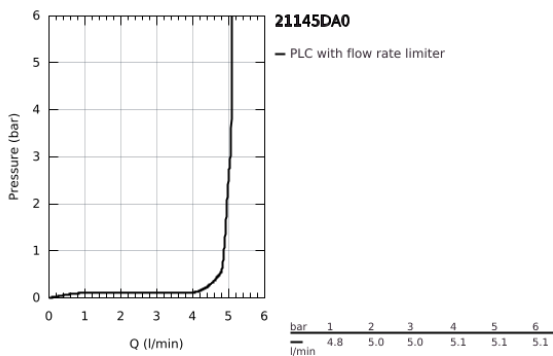

## 21 145 DA0 ΑΤΡΙΟ ΜΙΑΣ ΟΨΗΣ ΑΝΑΜΙΚΤΙΚΗ ΜΠΑΤΑΡΙΑ ΝΙΠΤΗΡΟΣ, 1/2", L-SIZE

### ΠΕΡΙΓΡΑΦΗ ΠΡΟΪΟΝΤΟΣ

- Χρώμα: warm sunset
- κεραμική κεφαλή 1/2", 90°
- Φινίρισμα GROHE LongLife
- GROHE EcoJoy - Less water, perfect flow
- μέγιστη παροχή (στα 3 bar): 5 λίτρα/λεπτό
- σύστημα ταχείας εγκατάστασης
- περιστρεφόμενο σωληνωτό ρουξόνι με φίλτρο και περιοριστή ροής
- adjustable swivel area 0° / 150° / 360°
- Push-open waste set 1 1/4"
- εύκαμπτοι σωλήνες σύνδεσης
- with lever handles
- Περιλαμβάνονται δύο διαφορετικά σετ καπακιών. Ένα σετ με σήμανση "H" και "C", ένα σετ χωρίς σήμανση.

## 21 145 DA0 ΑΤΡΙΟ ΜΙΑΣ ΟΠΗΣ ΑΝΑΜΙΚΤΙΚΗ ΜΠΑΤΑΡΙΑ ΝΙΠΗΤΗΡΟΣ, 1/2", L-SIZE