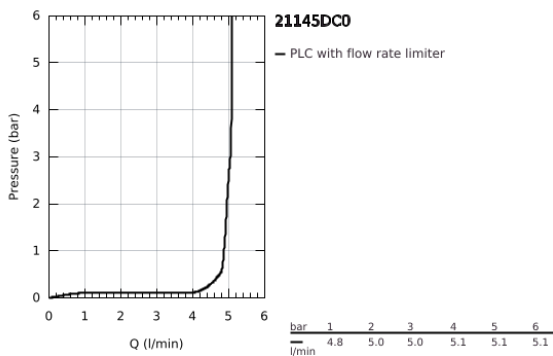

21 145 DC0 ΑΤΡΙΟ ΜΙΑΣ ΟΠΗΣ ΑΝΑΜΙΚΤΙΚΗ ΜΠΑΤΑΡΙΑ ΝΙΠΤΗΡΟΣ, 1/2", L-SIZE

ΠΕΡΙΓΡΑΦΗ ΠΡΟΪΟΝΤΟΣ

- Χρώμα: supersteel
- κεραμική κεφαλή 1/2", 90°
- Φινίρισμα GROHE LongLife
- GROHE EcoJoy - Less water, perfect flow
- μέγιστη παροχή (στα 3 bar): 5 λίτρα/λεπτό
- σύστημα ταχείας εγκατάστασης
- περιστρεφόμενο σωληνωτό ρουζούνι με φίλτρο και περιοριστή ροής
- adjustable swivel area 0° / 150° / 360°
- Push-open waste set 1 1/4"
- εύκαμπτοι σωλήνες σύνδεσης
- with lever handles
- Περιλαμβάνονται δύο διαφορετικά σετ καπακιών. Ένα σετ με σήμανση "H" και "C", ένα σετ χωρίς σήμανση.

21 145 DC0 ΑΤΡΙΟ ΜΙΑΣ ΟΠΗΣ ΑΝΑΜΙΚΤΙΚΗ ΜΠΑΤΑΡΙΑ ΝΙΠΗΤΗΡΟΣ, 1/2", L-SIZE

ΑΝΤΑΛΛΑΚΤΙΚΑ , Οκτωβρίου 2021 – τώρα

- 1: Lever handles (Αριθμός ανταλλακτικού 14216DC0)
- 2: Κεραμικός μηχανισμός 1/2" (Αριθμός ανταλλακτικού 45883000)
- 2.1: Ο-Ρινγκ Ø18,2 x Ø1,7 (Αριθμός ανταλλακτικού 0392400M)
- 3: Κεραμικός μηχανισμός 1/2" (Αριθμός ανταλλακτικού 45882000)
- 3.1: Ο-Ρινγκ Ø18,2 x Ø1,7 (Αριθμός ανταλλακτικού 0392400M)
- 4: Σωληνωτό ρουξούνι 3/4 " (Αριθμός ανταλλακτικού 101280DC00)
- 4.1: Laminae Φίλτρο ροής (Αριθμός ανταλλακτικού 48408000)
- 4.2: Δακτύλιος ασφάλισης (Αριθμός ανταλλακτικού 4826600M)
- 4.3: Δακτύλιος καλύμματος (Αριθμός ανταλλακτικού 0128500M)
- 5: Σετ Στήριξης άξονα (Αριθμός ανταλλακτικού 48384000)
- 6: Βαλβίδα push-open (Αριθμός ανταλλακτικού 65807DC0)