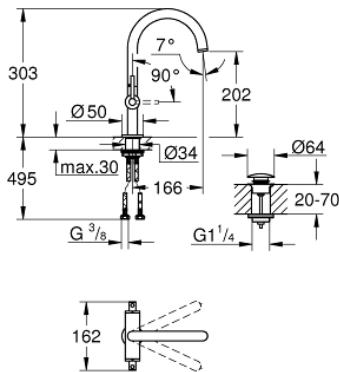

21 145 DC0 ΑΤΡΙΟ ΜΙΑΣ ΟΠΗΣ ΑΝΑΜΙΚΤΙΚΗ ΜΠΑΤΑΡΙΑ ΝΙΠΤΗΡΟΣ, 1/2", L-SIZE

ΠΕΡΙΓΡΑΦΗ ΠΡΟΪΟΝΤΟΣ

- Χρώμα: supersteel
- κεραμική κεφαλή 1/2", 90°
- Φινίρισμα GROHE LongLife
- GROHE EcoJoy - Less water, perfect flow
- μέγιστη παροχή (στα 3 bar): 5 λίτρα/λεπτό
- σύστημα ταχείας εγκατάστασης
- περιστρεφόμενο σωληνωτό ρουζούνι με φίλτρο και περιοριστή ροής
- adjustable swivel area 0° / 150° / 360°
- Push-open waste set 1 1/4"
- εύκαμπτοι σωλήνες σύνδεσης
- with lever handles
- Περιλαμβάνονται δύο διαφορετικά σετ καπακιών. Ένα σετ με σήμανση "H" και "C", ένα σετ χωρίς σήμανση.

21 145 DC0 ΑΤΡΙΟ ΜΙΑΣ ΟΠΗΣ ΑΝΑΜΙΚΤΙΚΗ ΜΠΑΤΑΡΙΑ ΝΙΠΗΤΗΡΟΣ, 1/2", L-SIZE

ΑΝΤΑΛΛΑΚΤΙΚΑ , Οκτωβρίου 2021 – τώρα

- 1: Lever handles (Αριθμός ανταλλακτικού 14216DC0)
- 2: Κεραμικός μηχανισμός 1/2" (Αριθμός ανταλλακτικού 45883000)
- 2.1: Ο-Ρινγκ Ø18,2 x Ø1,7 (Αριθμός ανταλλακτικού 0392400M)
- 3: Κεραμικός μηχανισμός 1/2" (Αριθμός ανταλλακτικού 45882000)
- 3.1: Ο-Ρινγκ Ø18,2 x Ø1,7 (Αριθμός ανταλλακτικού 0392400M)
- 4: Σωληνωτό ρουξούνι 3/4 " (Αριθμός ανταλλακτικού 101280DC00)
- 4.1: Laminae Φίλτρο ροής (Αριθμός ανταλλακτικού 48408000)
- 4.2: Δακτύλιος ασφάλισης (Αριθμός ανταλλακτικού 4826600M)
- 4.3: Δακτύλιος καλύμματος (Αριθμός ανταλλακτικού 0128500M)
- 5: Σετ Στήριξης άξονα (Αριθμός ανταλλακτικού 48384000)
- 6: Βαλβίδα push-open (Αριθμός ανταλλακτικού 65807DC0)