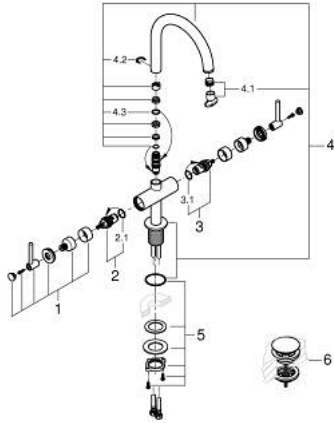

21 145 DC0 ΑΤΡΙΟ ΜΙΑΣ ΟΠΗΣ ΑΝΑΜΙΚΤΙΚΗ ΜΠΑΤΑΡΙΑ ΝΙΠΤΗΡΟΣ, 1/2", L-SIZE

ΠΕΡΙΓΡΑΦΗ ΠΡΟΪΟΝΤΟΣ

- Χρώμα: supersteel
- κεραμική κεφαλή 1/2", 90°
- Φινίρισμα GROHE LongLife
- GROHE EcoJoy - Less water, perfect flow
- μέγιστη παροχή (στα 3 bar): 5 λίτρα/λεπτό
- σύστημα ταχείας εγκατάστασης
- περιστρεφόμενο σωληνωτό ρουζούνι με φίλτρο και περιοριστή ροής
- adjustable swivel area 0° / 150° / 360°
- Push-open waste set 1 1/4"
- εύκαμπτοι σωλήνες σύνδεσης
- with lever handles
- Περιλαμβάνονται δύο διαφορετικά σετ καπακιών. Ένα σετ με σήμανση "H" και "C", ένα σετ χωρίς σήμανση.

21 145 DC0 ΑΤΡΙΟ ΜΙΑΣ ΟΠΗΣ ΑΝΑΜΙΚΤΙΚΗ ΜΠΑΤΑΡΙΑ ΝΙΠΗΤΗΡΟΣ, 1/2", L-SIZE

ΑΝΤΑΛΛΑΚΤΙΚΑ , Οκτωβρίου 2021 – τώρα

- 1: Lever handles (Αριθμός ανταλλακτικού 14216DC0)
- 2: Κεραμικός μηχανισμός 1/2" (Αριθμός ανταλλακτικού 45883000)
- 2.1: Ο-Ρινγκ Ø18,2 x Ø1,7 (Αριθμός ανταλλακτικού 0392400M)
- 3: Κεραμικός μηχανισμός 1/2" (Αριθμός ανταλλακτικού 45882000)
- 3.1: Ο-Ρινγκ Ø18,2 x Ø1,7 (Αριθμός ανταλλακτικού 0392400M)
- 4: Σωληνωτό ρουξούνι 3/4 " (Αριθμός ανταλλακτικού 101280DC00)
- 4.1: Laminae Φίλτρο ροής (Αριθμός ανταλλακτικού 48408000)
- 4.2: Δακτύλιος ασφάλισης (Αριθμός ανταλλακτικού 4826600M)
- 4.3: Δακτύλιος καλύμματος (Αριθμός ανταλλακτικού 0128500M)
- 5: Σετ Στήριξης άξονα (Αριθμός ανταλλακτικού 48384000)
- 6: Βαλβίδα push-open (Αριθμός ανταλλακτικού 65807DC0)