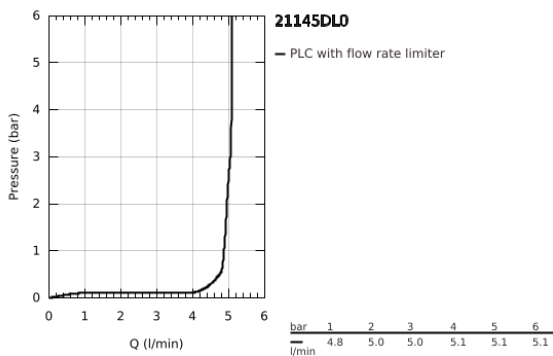

21 145 DL0 ΑΤΡΙΟ ΜΙΑΣ ΟΓΗΣ ΑΝΑΜΙΚΤΙΚΗ ΜΠΑΤΑΡΙΑ ΝΙΠΤΗΡΟΣ, 1/2", L-SIZE

ΠΕΡΙΓΡΑΦΗ ΠΡΟΪΟΝΤΟΣ

- Χρώμα: brushed warm sunset
- κεραμική κεφαλή 1/2", 90°
- Φινίρισμα GROHE LongLife
- GROHE EcoJoy - Less water, perfect flow
- μέγιστη παροχή (στα 3 bar): 5 λίτρα/λεπτό
- σύστημα ταχείας εγκατάστασης
- περιστρεφόμενο σωληνωτό ρουξόνι με φίλτρο και περιοριστή ροής
- adjustable swivel area 0° / 150° / 360°
- Push-open waste set 1 1/4"
- εύκαμπτοι σωλήνες σύνδεσης
- with lever handles
- Περιλαμβάνονται δύο διαφορετικά σετ καπακιών. Ένα σετ με σήμανση "H" και "C", ένα σετ χωρίς σήμανση.

21 145 DL0 ΑΤΡΙΟ ΜΙΑΣ ΟΓΗΣ ΑΝΑΜΙΚΤΙΚΗ ΜΠΑΤΑΡΙΑ ΝΙΠΤΗΡΟΣ, 1/2", L-SIZE

ΑΝΤΑΛΛΑΚΤΙΚΑ , Νοεμβρίου 2022 – τώρα

- 1: Lever handles (Αριθμός ανταλλακτικού 14216DL0)
- 2: Κεραμικός μηχανισμός 1/2" (Αριθμός ανταλλακτικού 45883000)
- 2.1: Ο-Ρινγκ Ø18,2 x Ø1,7 (Αριθμός ανταλλακτικού 0392400M)
- 3: Κεραμικός μηχανισμός 1/2" (Αριθμός ανταλλακτικού 45882000)
- 3.1: Ο-Ρινγκ Ø18,2 x Ø1,7 (Αριθμός ανταλλακτικού 0392400M)
- 4: Σωληνωτό ρουξούνι 3/4 " (Αριθμός ανταλλακτικού 101280DL00)
- 4.1: Laminae Φίλτρο ροής (Αριθμός ανταλλακτικού 48408000)
- 4.2: Δακτύλιος ασφάλισης (Αριθμός ανταλλακτικού 4826600M)
- 4.3: Δακτύλιος καλύμματος (Αριθμός ανταλλακτικού 0128500M)
- 5: Σετ Στήριξης άξονα (Αριθμός ανταλλακτικού 48384000)
- 6: Βαλβίδα push-open (Αριθμός ανταλλακτικού 65807DL0)