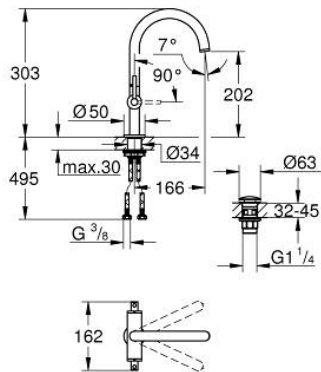

21 145 DL0 ΑΤΡΙΟ ΜΙΑΣ ΟΓΗΣ ΑΝΑΜΙΚΤΙΚΗ ΜΠΑΤΑΡΙΑ ΝΙΠΤΗΡΟΣ, 1/2", L-SIZE

ΠΕΡΙΓΡΑΦΗ ΠΡΟΪΟΝΤΟΣ

- Χρώμα: brushed warm sunset
- κεραμική κεφαλή 1/2", 90°
- Φινίρισμα GROHE LongLife
- GROHE EcoJoy - Less water, perfect flow
- μέγιστη παροχή (στα 3 bar): 5 λίτρα/λεπτό
- σύστημα ταχείας εγκατάστασης
- περιστρεφόμενο σωληνωτό ρουξόνι με φίλτρο και περιοριστή ροής
- adjustable swivel area 0° / 150° / 360°
- Push-open waste set 1 1/4"
- εύκαμπτοι σωλήνες σύνδεσης
- with lever handles
- Περιλαμβάνονται δύο διαφορετικά σετ καπακιών. Ένα σετ με σήμανση "H" και "C", ένα σετ χωρίς σήμανση.

21 145 DL0 ΑΤΡΙΟ ΜΙΑΣ ΟΓΗΣ ΑΝΑΜΙΚΤΙΚΗ ΜΠΑΤΑΡΙΑ ΝΙΠΤΗΡΟΣ, 1/2", L-SIZE

ΑΝΤΑΛΛΑΚΤΙΚΑ , Νοεμβρίου 2022 – τώρα

- 1: Lever handles (Αριθμός ανταλλακτικού 14216DL0)
- 2: Κεραμικός μηχανισμός 1/2" (Αριθμός ανταλλακτικού 45883000)
- 2.1: Ο-Ρινγκ Ø18,2 x Ø1,7 (Αριθμός ανταλλακτικού 0392400M)
- 3: Κεραμικός μηχανισμός 1/2" (Αριθμός ανταλλακτικού 45882000)
- 3.1: Ο-Ρινγκ Ø18,2 x Ø1,7 (Αριθμός ανταλλακτικού 0392400M)
- 4: Σωληνωτό ρουξούνι 3/4 " (Αριθμός ανταλλακτικού 101280DL00)
- 4.1: Laminae Φίλτρο ροής (Αριθμός ανταλλακτικού 48408000)
- 4.2: Δακτύλιος ασφάλισης (Αριθμός ανταλλακτικού 4826600M)
- 4.3: Δακτύλιος καλύμματος (Αριθμός ανταλλακτικού 0128500M)
- 5: Σετ Στήριξης άξονα (Αριθμός ανταλλακτικού 48384000)
- 6: Βαλβίδα push-open (Αριθμός ανταλλακτικού 65807DL0)