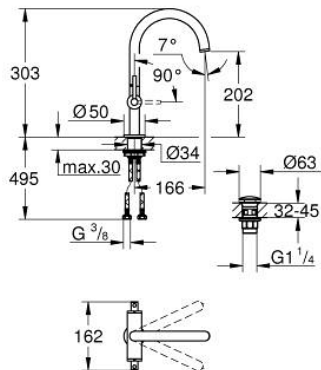

21 145 GL0 ΑΤΡΙΟ ΜΙΑΣ ΟΓΗΣ ΑΝΑΜΙΚΤΙΚΗ ΜΠΑΤΑΡΙΑ ΝΙΠΗΤΡΟΣ, 1/2", L-SIZE

ΠΕΡΙΓΡΑΦΗ ΠΡΟΪΟΝΤΟΣ

- Χρώμα: cool sunrise
- κεραμική κεφαλή 1/2", 90°
- Φινίρισμα GROHE LongLife
- GROHE EcoJoy - Less water, perfect flow
- μέγιστη παροχή (στα 3 bar): 5 λίτρα/λεπτό
- σύστημα ταχείας εγκατάστασης
- περιστρεφόμενο σωληνωτό ρουζούνι με φίλτρο και περιοριστή ροής
- adjustable swivel area 0° / 150° / 360°
- Push-open waste set 1 1/4"
- εύκαμπτοι σωλήνες σύνδεσης
- with lever handles
- Περιλαμβάνονται δύο διαφορετικά σετ καπακιών. Ένα σετ με σήμανση "H" και "C", ένα σετ χωρίς σήμανση.

21 145 GL0 ΑΤΡΙΟ ΜΙΑΣ ΟΓΗΣ ΑΝΑΜΙΚΤΙΚΗ ΜΠΑΤΑΡΙΑ ΝΙΠΤΗΡΟΣ, 1/2", L-SIZE

ΑΝΤΑΛΛΑΚΤΙΚΑ , Οκτωβρίου 2021 – τώρα

- 1: Lever handles (Αριθμός ανταλλακτικού 14216GL0)
- 2: Κεραμικός μηχανισμός 1/2" (Αριθμός ανταλλακτικού 45883000)
- 2.1: Ο-Ρινγκ Ø18,2 x Ø1,7 (Αριθμός ανταλλακτικού 0392400M)
- 3: Κεραμικός μηχανισμός 1/2" (Αριθμός ανταλλακτικού 45882000)
- 3.1: Ο-Ρινγκ Ø18,2 x Ø1,7 (Αριθμός ανταλλακτικού 0392400M)
- 4: Σωληνωτό ρουξούνι 3/4 " (Αριθμός ανταλλακτικού 101280GL00)
- 4.1: Laminae Φίλτρο ροής (Αριθμός ανταλλακτικού 48408000)
- 4.2: Δακτύλιος ασφάλισης (Αριθμός ανταλλακτικού 4826600M)
- 4.3: Δακτύλιος καλύμματος (Αριθμός ανταλλακτικού 0128500M)
- 5: Σετ Στήριξης άξονα (Αριθμός ανταλλακτικού 48384000)
- 6: Βαλβίδα push-open (Αριθμός ανταλλακτικού 65807GL0)