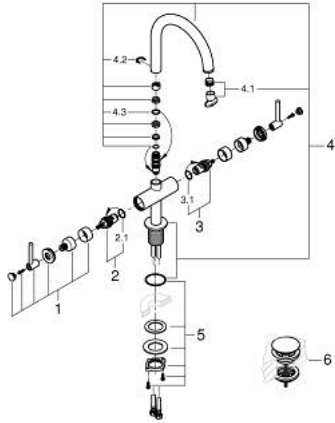

21 145 GL0 ΑΤΡΙΟ ΜΙΑΣ ΟΓΗΣ ΑΝΑΜΙΚΤΙΚΗ ΜΠΑΤΑΡΙΑ ΝΙΠΗΤΡΟΣ, 1/2", L-SIZE

ΠΕΡΙΓΡΑΦΗ ΠΡΟΪΟΝΤΟΣ

- Χρώμα: cool sunrise
- κεραμική κεφαλή 1/2", 90°
- Φινίρισμα GROHE LongLife
- GROHE EcoJoy - Less water, perfect flow
- μέγιστη παροχή (στα 3 bar): 5 λίτρα/λεπτό
- σύστημα ταχείας εγκατάστασης
- περιστρεφόμενο σωληνωτό ρουζούνι με φίλτρο και περιοριστή ροής
- adjustable swivel area 0° / 150° / 360°
- Push-open waste set 1 1/4"
- εύκαμπτοι σωλήνες σύνδεσης
- with lever handles
- Περιλαμβάνονται δύο διαφορετικά σετ καπακιών. Ένα σετ με σήμανση "H" και "C", ένα σετ χωρίς σήμανση.

21 145 GL0 ΑΤΡΙΟ ΜΙΑΣ ΟΓΗΣ ΑΝΑΜΙΚΤΙΚΗ ΜΠΑΤΑΡΙΑ ΝΙΠΤΗΡΟΣ, 1/2", L-SIZE

ΑΝΤΑΛΛΑΚΤΙΚΑ , Οκτωβρίου 2021 – τώρα

- 1: Lever handles (Αριθμός ανταλλακτικού 14216GL0)
- 2: Κεραμικός μηχανισμός 1/2" (Αριθμός ανταλλακτικού 45883000)
- 2.1: Ο-Ρινγκ Ø18,2 x Ø1,7 (Αριθμός ανταλλακτικού 0392400M)
- 3: Κεραμικός μηχανισμός 1/2" (Αριθμός ανταλλακτικού 45882000)
- 3.1: Ο-Ρινγκ Ø18,2 x Ø1,7 (Αριθμός ανταλλακτικού 0392400M)
- 4: Σωληνωτό ρουξούνι 3/4 " (Αριθμός ανταλλακτικού 101280GL00)
- 4.1: Laminae Φίλτρο ροής (Αριθμός ανταλλακτικού 48408000)
- 4.2: Δακτύλιος ασφάλισης (Αριθμός ανταλλακτικού 4826600M)
- 4.3: Δακτύλιος καλύμματος (Αριθμός ανταλλακτικού 0128500M)
- 5: Σετ Στήριξης άξονα (Αριθμός ανταλλακτικού 48384000)
- 6: Βαλβίδα push-open (Αριθμός ανταλλακτικού 65807GL0)