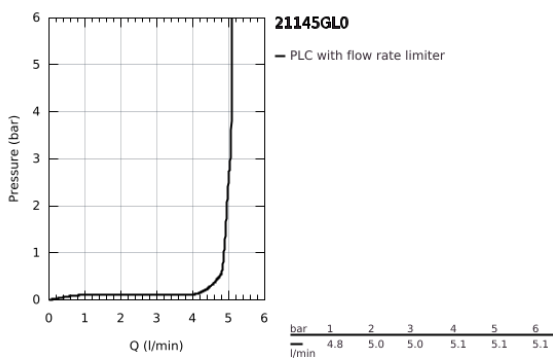

21 145 GL0 ΑΤΡΙΟ ΜΙΑΣ ΟΓΗΣ ΑΝΑΜΙΚΤΙΚΗ ΜΠΑΤΑΡΙΑ ΝΙΠΗΤΡΟΣ, 1/2", L-SIZE

ΠΕΡΙΓΡΑΦΗ ΠΡΟΪΟΝΤΟΣ

- Χρώμα: cool sunrise
- κεραμική κεφαλή 1/2", 90°
- Φινίρισμα GROHE LongLife
- GROHE EcoJoy - Less water, perfect flow
- μέγιστη παροχή (στα 3 bar): 5 λίτρα/λεπτό
- σύστημα ταχείας εγκατάστασης
- περιστρεφόμενο σωληνωτό ρουζούνι με φίλτρο και περιοριστή ροής
- adjustable swivel area 0° / 150° / 360°
- Push-open waste set 1 1/4"
- εύκαμπτοι σωλήνες σύνδεσης
- with lever handles
- Περιλαμβάνονται δύο διαφορετικά σετ καπακιών. Ένα σετ με σήμανση "H" και "C", ένα σετ χωρίς σήμανση.

21 145 GL0 ΑΤΡΙΟ ΜΙΑΣ ΟΓΗΣ ΑΝΑΜΙΚΤΙΚΗ ΜΠΑΤΑΡΙΑ ΝΙΠΤΗΡΟΣ, 1/2", L-SIZE

ΑΝΤΑΛΛΑΚΤΙΚΑ , Οκτωβρίου 2021 – τώρα

- 1: Lever handles (Αριθμός ανταλλακτικού 14216GL0)
- 2: Κεραμικός μηχανισμός 1/2" (Αριθμός ανταλλακτικού 45883000)
- 2.1: Ο-Ρινγκ Ø18,2 x Ø1,7 (Αριθμός ανταλλακτικού 0392400M)
- 3: Κεραμικός μηχανισμός 1/2" (Αριθμός ανταλλακτικού 45882000)
- 3.1: Ο-Ρινγκ Ø18,2 x Ø1,7 (Αριθμός ανταλλακτικού 0392400M)
- 4: Σωληνωτό ρουξούνι 3/4 " (Αριθμός ανταλλακτικού 101280GL00)
- 4.1: Laminae Φίλτρο ροής (Αριθμός ανταλλακτικού 48408000)
- 4.2: Δακτύλιος ασφάλισης (Αριθμός ανταλλακτικού 4826600M)
- 4.3: Δακτύλιος καλύμματος (Αριθμός ανταλλακτικού 0128500M)
- 5: Σετ Στήριξης άξονα (Αριθμός ανταλλακτικού 48384000)
- 6: Βαλβίδα push-open (Αριθμός ανταλλακτικού 65807GL0)