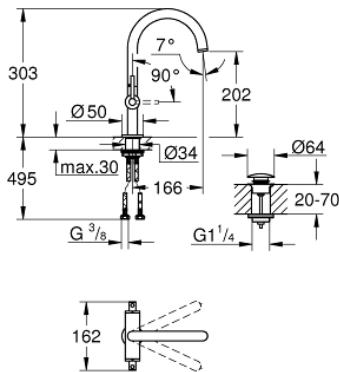

21 145 GN0 ΑΤΡΙΟ ΜΙΑΣ ΟΠΗΣ ΑΝΑΜΙΚΤΙΚΗ ΜΠΑΤΑΡΙΑ ΝΙΠΤΗΡΟΣ, 1/2", L-SIZE

ΠΕΡΙΓΡΑΦΗ ΠΡΟΪΟΝΤΟΣ

- Χρώμα: brushed cool sunrise
- κεραμική κεφαλή 1/2", 90°
- Φινίρισμα GROHE LongLife
- GROHE EcoJoy - Less water, perfect flow
- μέγιστη παροχή (στα 3 bar): 5 λίτρα/λεπτό
- σύστημα ταχείας εγκατάστασης
- περιστρεφόμενο σωληνωτό ρουζούνι με φίλτρο και περιοριστή ροής
- adjustable swivel area 0° / 150° / 360°
- Push-open waste set 1 1/4"
- εύκαμπτοι σωλήνες σύνδεσης
- with lever handles
- Περιλαμβάνονται δύο διαφορετικά σετ καπακιών. Ένα σετ με σήμανση "H" και "C", ένα σετ χωρίς σήμανση.

21 145 GN0 ΑΤΡΙΟ ΜΙΑΣ ΟΠΗΣ ΑΝΑΜΙΚΤΙΚΗ ΜΠΑΤΑΡΙΑ ΝΙΠΤΗΡΟΣ, 1/2", L-SIZE

ΑΝΤΑΛΛΑΚΤΙΚΑ , Νοεμβρίου 2022 – τώρα

- 1: Lever handles (Αριθμός ανταλλακτικού 14216DA0)
- 2: Κεραμικός μηχανισμός 1/2" (Αριθμός ανταλλακτικού 45883000)
- 2.1: Ο-Ρινγκ Ø18,2 x Ø1,7 (Αριθμός ανταλλακτικού 0392400M)
- 3: Κεραμικός μηχανισμός 1/2" (Αριθμός ανταλλακτικού 45882000)
- 3.1: Ο-Ρινγκ Ø18,2 x Ø1,7 (Αριθμός ανταλλακτικού 0392400M)
- 4: Σωληνωτό ρουξόνι 3/4 " (Αριθμός ανταλλακτικού 101280DA00)
- 4.1: Laminae Φίλτρο ροής (Αριθμός ανταλλακτικού 48408000)
- 4.2: Δακτύλιος ασφάλισης (Αριθμός ανταλλακτικού 4826600M)
- 4.3: Δακτύλιος καλύμματος (Αριθμός ανταλλακτικού 0128500M)
- 5: Σετ Στήριξης άξονα (Αριθμός ανταλλακτικού 48384000)
- 6: Βαλβίδα push-open (Αριθμός ανταλλακτικού 65807DA0)