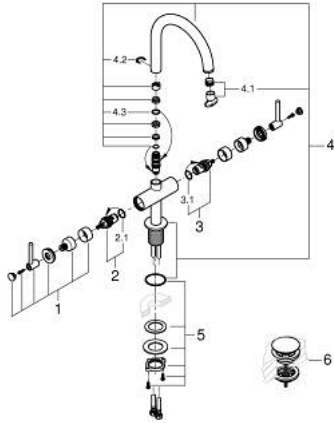

21 145 GN0 ΑΤΡΙΟ ΜΙΑΣ ΟΠΗΣ ΑΝΑΜΙΚΤΙΚΗ ΜΠΑΤΑΡΙΑ ΝΙΠΤΗΡΟΣ, 1/2", L-SIZE

ΠΕΡΙΓΡΑΦΗ ΠΡΟΪΟΝΤΟΣ

- Χρώμα: brushed cool sunrise
- κεραμική κεφαλή 1/2", 90°
- Φινίρισμα GROHE LongLife
- GROHE EcoJoy - Less water, perfect flow
- μέγιστη παροχή (στα 3 bar): 5 λίτρα/λεπτό
- σύστημα ταχείας εγκατάστασης
- περιστρεφόμενο σωληνωτό ρουζούνι με φίλτρο και περιοριστή ροής
- adjustable swivel area 0° / 150° / 360°
- Push-open waste set 1 1/4"
- εύκαμπτοι σωλήνες σύνδεσης
- with lever handles
- Περιλαμβάνονται δύο διαφορετικά σετ καπακιών. Ένα σετ με σήμανση "H" και "C", ένα σετ χωρίς σήμανση.

21 145 GN0 ΑΤΡΙΟ ΜΙΑΣ ΟΠΗΣ ΑΝΑΜΙΚΤΙΚΗ ΜΠΑΤΑΡΙΑ ΝΙΠΤΗΡΟΣ, 1/2", L-SIZE

ΑΝΤΑΛΛΑΚΤΙΚΑ , Νοεμβρίου 2022 – τώρα

- 1: Lever handles (Αριθμός ανταλλακτικού 14216DA0)
- 2: Κεραμικός μηχανισμός 1/2" (Αριθμός ανταλλακτικού 45883000)
- 2.1: Ο-Ρινγκ Ø18,2 x Ø1,7 (Αριθμός ανταλλακτικού 0392400M)
- 3: Κεραμικός μηχανισμός 1/2" (Αριθμός ανταλλακτικού 45882000)
- 3.1: Ο-Ρινγκ Ø18,2 x Ø1,7 (Αριθμός ανταλλακτικού 0392400M)
- 4: Σωληνωτό ρουξόνι 3/4 " (Αριθμός ανταλλακτικού 101280DA00)
- 4.1: Laminae Φίλτρο ροής (Αριθμός ανταλλακτικού 48408000)
- 4.2: Δακτύλιος ασφάλισης (Αριθμός ανταλλακτικού 4826600M)
- 4.3: Δακτύλιος καλύμματος (Αριθμός ανταλλακτικού 0128500M)
- 5: Σετ Στήριξης άξονα (Αριθμός ανταλλακτικού 48384000)
- 6: Βαλβίδα push-open (Αριθμός ανταλλακτικού 65807DA0)