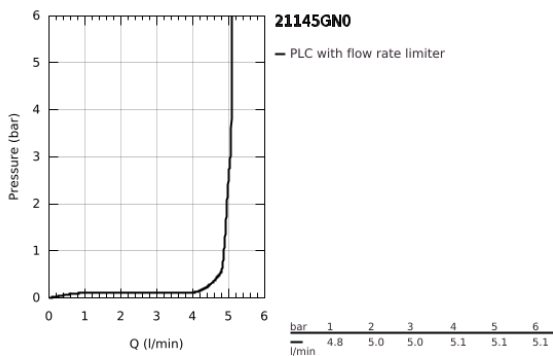

21 145 GN0 ΑΤΡΙΟ ΜΙΑΣ ΟΠΗΣ ΑΝΑΜΙΚΤΙΚΗ ΜΠΑΤΑΡΙΑ ΝΙΠΤΗΡΟΣ, 1/2", L-SIZE

ΠΕΡΙΓΡΑΦΗ ΠΡΟΪΟΝΤΟΣ

- Χρώμα: brushed cool sunrise
- κεραμική κεφαλή 1/2", 90°
- Φινίρισμα GROHE LongLife
- GROHE EcoJoy - Less water, perfect flow
- μέγιστη παροχή (στα 3 bar): 5 λίτρα/λεπτό
- σύστημα ταχείας εγκατάστασης
- περιστρεφόμενο σωληνωτό ρουζούνι με φίλτρο και περιοριστή ροής
- adjustable swivel area 0° / 150° / 360°
- Push-open waste set 1 1/4"
- εύκαμπτοι σωλήνες σύνδεσης
- with lever handles
- Περιλαμβάνονται δύο διαφορετικά σετ καπακιών. Ένα σετ με σήμανση "H" και "C", ένα σετ χωρίς σήμανση.

21 145 GN0 ΑΤΡΙΟ ΜΙΑΣ ΟΠΗΣ ΑΝΑΜΙΚΤΙΚΗ ΜΠΑΤΑΡΙΑ ΝΙΠΤΗΡΟΣ, 1/2", L-SIZE

ΑΝΤΑΛΛΑΚΤΙΚΑ , Νοεμβρίου 2022 – τώρα

- 1: Lever handles (Αριθμός ανταλλακτικού 14216DA0)
- 2: Κεραμικός μηχανισμός 1/2" (Αριθμός ανταλλακτικού 45883000)
- 2.1: Ο-Ρινγκ Ø18,2 x Ø1,7 (Αριθμός ανταλλακτικού 0392400M)
- 3: Κεραμικός μηχανισμός 1/2" (Αριθμός ανταλλακτικού 45882000)
- 3.1: Ο-Ρινγκ Ø18,2 x Ø1,7 (Αριθμός ανταλλακτικού 0392400M)
- 4: Σωληνωτό ρουξόνι 3/4 " (Αριθμός ανταλλακτικού 101280DA00)
- 4.1: Laminae Φίλτρο ροής (Αριθμός ανταλλακτικού 48408000)
- 4.2: Δακτύλιος ασφάλισης (Αριθμός ανταλλακτικού 4826600M)
- 4.3: Δακτύλιος καλύμματος (Αριθμός ανταλλακτικού 0128500M)
- 5: Σετ Στήριξης άξονα (Αριθμός ανταλλακτικού 48384000)
- 6: Βαλβίδα push-open (Αριθμός ανταλλακτικού 65807DA0)