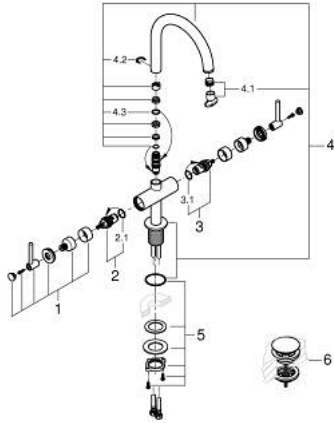

21 145 MG0 ΑΤΡΙΟ ΜΙΑΣ ΟΠΗΣ ΑΝΑΜΙΚΤΙΚΗ ΜΠΑΤΑΡΙΑ ΝΙΠΤΗΡΟΣ, 1/2", L-SIZE

ΠΕΡΙΓΡΑΦΗ ΠΡΟΪΟΝΤΟΣ

- Χρώμα: satin graphite
- κεραμική κεφαλή 1/2", 90°
- Φινίρισμα GROHE LongLife
- GROHE EcoJoy - Less water, perfect flow
- μέγιστη παροχή (στα 3 bar): 5 λίτρα/λεπτό
- σύστημα ταχείας εγκατάστασης
- περιστρεφόμενο σωληνωτό ρουξόνι με φίλτρο και περιοριστή ροής
- adjustable swivel area 0° / 150° / 360°
- Push-open waste set 1 1/4"
- εύκαμπτοι σωλήνες σύνδεσης
- with lever handles
- Περιλαμβάνονται δύο διαφορετικά σετ καπακιών. Ένα σετ με σήμανση "H" και "C", ένα σετ χωρίς σήμανση.

21 145 MG0 ΑΤΡΙΟ ΜΙΑΣ ΟΠΗΣ ΑΝΑΜΙΚΤΙΚΗ ΜΠΑΤΑΡΙΑ ΝΙΠΤΗΡΟΣ, 1/2", L-SIZE

ΑΝΤΑΛΛΑΚΤΙΚΑ , Οκτωβρίου 2022 – τώρα

- 1: Lever handles (Αριθμός ανταλλακτικού 14216MG0)
- 2: Κεραμικός μηχανισμός 1/2" (Αριθμός ανταλλακτικού 45883000)
- 2.1: Ο-Ρινγκ Ø18,2 x Ø1,7 (Αριθμός ανταλλακτικού 0392400M)
- 3: Κεραμικός μηχανισμός 1/2" (Αριθμός ανταλλακτικού 45882000)
- 3.1: Ο-Ρινγκ Ø18,2 x Ø1,7 (Αριθμός ανταλλακτικού 0392400M)
- 4: Σωληνωτό ρουξόνι 3/4 " (Αριθμός ανταλλακτικού 101280MG00)
- 4.1: Laminae Φίλτρο ροής (Αριθμός ανταλλακτικού 48408000)
- 4.2: Δακτύλιος ασφάλισης (Αριθμός ανταλλακτικού 4826600M)
- 4.3: Δακτύλιος καλύμματος (Αριθμός ανταλλακτικού 0128500M)
- 5: Σετ Στήριξης άξονα (Αριθμός ανταλλακτικού 48384000)
- 6: Βαλβίδα push-open (Αριθμός ανταλλακτικού 65807MG0)