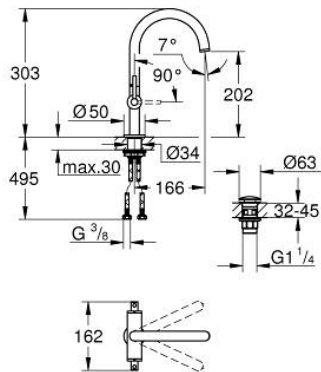

21 145 MG0 ΑΤΡΙΟ ΜΙΑΣ ΟΠΗΣ ΑΝΑΜΙΚΤΙΚΗ ΜΠΑΤΑΡΙΑ ΝΙΠΤΗΡΟΣ, 1/2", L-SIZE

ΠΕΡΙΓΡΑΦΗ ΠΡΟΪΟΝΤΟΣ

- Χρώμα: satin graphite
- κεραμική κεφαλή 1/2", 90°
- Φινίρισμα GROHE LongLife
- GROHE EcoJoy - Less water, perfect flow
- μέγιστη παροχή (στα 3 bar): 5 λίτρα/λεπτό
- σύστημα ταχείας εγκατάστασης
- περιστρεφόμενο σωληνωτό ρουξόνι με φίλτρο και περιοριστή ροής
- adjustable swivel area 0° / 150° / 360°
- Push-open waste set 1 1/4"
- εύκαμπτοι σωλήνες σύνδεσης
- with lever handles
- Περιλαμβάνονται δύο διαφορετικά σετ καπακιών. Ένα σετ με σήμανση "H" και "C", ένα σετ χωρίς σήμανση.

21 145 MG0 ΑΤΡΙΟ ΜΙΑΣ ΟΠΗΣ ΑΝΑΜΙΚΤΙΚΗ ΜΠΑΤΑΡΙΑ ΝΙΠΤΗΡΟΣ, 1/2", L-SIZE

ΑΝΤΑΛΛΑΚΤΙΚΑ , Οκτωβρίου 2022 – τώρα

- 1: Lever handles (Αριθμός ανταλλακτικού 14216MG0)
- 2: Κεραμικός μηχανισμός 1/2" (Αριθμός ανταλλακτικού 45883000)
- 2.1: Ο-Ρινγκ Ø18,2 x Ø1,7 (Αριθμός ανταλλακτικού 0392400M)
- 3: Κεραμικός μηχανισμός 1/2" (Αριθμός ανταλλακτικού 45882000)
- 3.1: Ο-Ρινγκ Ø18,2 x Ø1,7 (Αριθμός ανταλλακτικού 0392400M)
- 4: Σωληνωτό ρουξόνι 3/4 " (Αριθμός ανταλλακτικού 101280MG00)
- 4.1: Laminae Φίλτρο ροής (Αριθμός ανταλλακτικού 48408000)
- 4.2: Δακτύλιος ασφάλισης (Αριθμός ανταλλακτικού 4826600M)
- 4.3: Δακτύλιος καλύμματος (Αριθμός ανταλλακτικού 0128500M)
- 5: Σετ Στήριξης άξονα (Αριθμός ανταλλακτικού 48384000)
- 6: Βαλβίδα push-open (Αριθμός ανταλλακτικού 65807MG0)