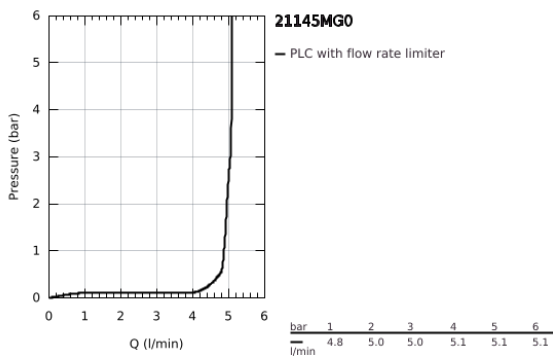

21 145 MG0 ΑΤΡΙΟ ΜΙΑΣ ΟΠΗΣ ΑΝΑΜΙΚΤΙΚΗ ΜΠΑΤΑΡΙΑ ΝΙΠΤΗΡΟΣ, 1/2", L-SIZE

ΠΕΡΙΓΡΑΦΗ ΠΡΟΪΟΝΤΟΣ

- Χρώμα: satin graphite
- κεραμική κεφαλή 1/2", 90°
- Φινίρισμα GROHE LongLife
- GROHE EcoJoy - Less water, perfect flow
- μέγιστη παροχή (στα 3 bar): 5 λίτρα/λεπτό
- σύστημα ταχείας εγκατάστασης
- περιστρεφόμενο σωληνωτό ρουξόνι με φίλτρο και περιοριστή ροής
- adjustable swivel area 0° / 150° / 360°
- Push-open waste set 1 1/4"
- εύκαμπτοι σωλήνες σύνδεσης
- with lever handles
- Περιλαμβάνονται δύο διαφορετικά σετ καπακιών. Ένα σετ με σήμανση "H" και "C", ένα σετ χωρίς σήμανση.

21 145 MG0 ΑΤΡΙΟ ΜΙΑΣ ΟΠΗΣ ΑΝΑΜΙΚΤΙΚΗ ΜΠΑΤΑΡΙΑ ΝΙΠΤΗΡΟΣ, 1/2", L-SIZE

ΑΝΤΑΛΛΑΚΤΙΚΑ , Οκτωβρίου 2022 – τώρα

- 1: Lever handles (Αριθμός ανταλλακτικού 14216MG0)
- 2: Κεραμικός μηχανισμός 1/2" (Αριθμός ανταλλακτικού 45883000)
- 2.1: Ο-Ρινγκ Ø18,2 x Ø1,7 (Αριθμός ανταλλακτικού 0392400M)
- 3: Κεραμικός μηχανισμός 1/2" (Αριθμός ανταλλακτικού 45882000)
- 3.1: Ο-Ρινγκ Ø18,2 x Ø1,7 (Αριθμός ανταλλακτικού 0392400M)
- 4: Σωληνωτό ρουξόνι 3/4 " (Αριθμός ανταλλακτικού 101280MG00)
- 4.1: Laminae Φίλτρο ροής (Αριθμός ανταλλακτικού 48408000)
- 4.2: Δακτύλιος ασφάλισης (Αριθμός ανταλλακτικού 4826600M)
- 4.3: Δακτύλιος καλύμματος (Αριθμός ανταλλακτικού 0128500M)
- 5: Σετ Στήριξης άξονα (Αριθμός ανταλλακτικού 48384000)
- 6: Βαλβίδα push-open (Αριθμός ανταλλακτικού 65807MG0)