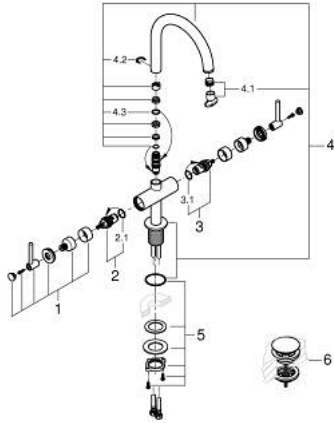

21 145 MS0 ΑΤΡΙΟ ΜΙΑΣ ΟΠΗΣ ΑΝΑΜΙΚΤΙΚΗ ΜΠΑΤΑΡΙΑ ΝΙΠΤΗΡΟΣ, 1/2", L-SIZE

ΠΕΡΙΓΡΑΦΗ ΠΡΟΪΟΝΤΟΣ

- Χρώμα: satin steel
- κεραμική κεφαλή 1/2", 90°
- Φινίρισμα GROHE LongLife
- GROHE EcoJoy - Less water, perfect flow
- μέγιστη παροχή (στα 3 bar): 5 λίτρα/λεπτό
- σύστημα ταχείας εγκατάστασης
- περιστρεφόμενο σωληνωτό ρουξόνι με φίλτρο και περιοριστή ροής
- adjustable swivel area 0° / 150° / 360°
- Push-open waste set 1 1/4"
- εύκαμπτοι σωλήνες σύνδεσης
- with lever handles
- Περιλαμβάνονται δύο διαφορετικά σετ καπακιών. Ένα σετ με σήμανση "H" και "C", ένα σετ χωρίς σήμανση.

21 145 MS0 ΑΤΡΙΟ ΜΙΑΣ ΟΠΗΣ ΑΝΑΜΙΚΤΙΚΗ ΜΠΑΤΑΡΙΑ ΝΙΠΤΗΡΟΣ, 1/2", L-SIZE

ΑΝΤΑΛΛΑΚΤΙΚΑ , Οκτωβρίου 2022 – τώρα

- 1: Lever handles (Αριθμός ανταλλακτικού 14216MS0)
- 2: Κεραμικός μηχανισμός 1/2" (Αριθμός ανταλλακτικού 45883000)
- 2.1: Ο-Ρινγκ Ø18,2 x Ø1,7 (Αριθμός ανταλλακτικού 0392400M)
- 3: Κεραμικός μηχανισμός 1/2" (Αριθμός ανταλλακτικού 45882000)
- 3.1: Ο-Ρινγκ Ø18,2 x Ø1,7 (Αριθμός ανταλλακτικού 0392400M)
- 4: Σωληνωτό ρουξούνι 3/4 " (Αριθμός ανταλλακτικού 101280MS00)
- 4.1: Laminae Φίλτρο ροής (Αριθμός ανταλλακτικού 48408000)
- 4.2: Δακτύλιος ασφάλισης (Αριθμός ανταλλακτικού 4826600M)
- 4.3: Δακτύλιος καλύμματος (Αριθμός ανταλλακτικού 0128500M)
- 5: Σετ Στήριξης άξονα (Αριθμός ανταλλακτικού 48384000)
- 6: Βαλβίδα push-open (Αριθμός ανταλλακτικού 65807MS0)