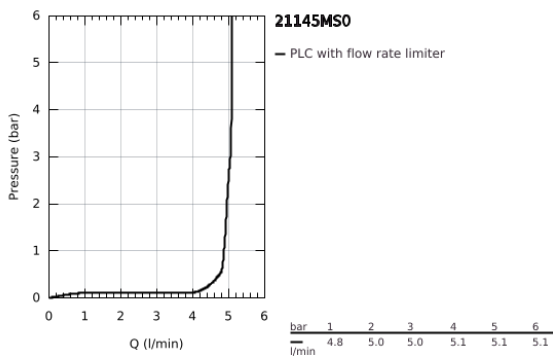

21 145 MS0 ΑΤΡΙΟ ΜΙΑΣ ΟΠΗΣ ΑΝΑΜΙΚΤΙΚΗ ΜΠΑΤΑΡΙΑ ΝΙΠΤΗΡΟΣ, 1/2", L-SIZE

ΠΕΡΙΓΡΑΦΗ ΠΡΟΪΟΝΤΟΣ

- Χρώμα: satin steel
- κεραμική κεφαλή 1/2", 90°
- Φινίρισμα GROHE LongLife
- GROHE EcoJoy - Less water, perfect flow
- μέγιστη παροχή (στα 3 bar): 5 λίτρα/λεπτό
- σύστημα ταχείας εγκατάστασης
- περιστρεφόμενο σωληνωτό ρουξόνι με φίλτρο και περιοριστή ροής
- adjustable swivel area 0° / 150° / 360°
- Push-open waste set 1 1/4"
- εύκαμπτοι σωλήνες σύνδεσης
- with lever handles
- Περιλαμβάνονται δύο διαφορετικά σετ καπακιών. Ένα σετ με σήμανση "H" και "C", ένα σετ χωρίς σήμανση.

21 145 MS0 ΑΤΡΙΟ ΜΙΑΣ ΟΠΗΣ ΑΝΑΜΙΚΤΙΚΗ ΜΠΑΤΑΡΙΑ ΝΙΠΤΗΡΟΣ, 1/2", L-SIZE

ΑΝΤΑΛΛΑΚΤΙΚΑ , Οκτωβρίου 2022 – τώρα

- 1: Lever handles (Αριθμός ανταλλακτικού 14216MS0)
- 2: Κεραμικός μηχανισμός 1/2" (Αριθμός ανταλλακτικού 45883000)
- 2.1: Ο-Ρινγκ Ø18,2 x Ø1,7 (Αριθμός ανταλλακτικού 0392400M)
- 3: Κεραμικός μηχανισμός 1/2" (Αριθμός ανταλλακτικού 45882000)
- 3.1: Ο-Ρινγκ Ø18,2 x Ø1,7 (Αριθμός ανταλλακτικού 0392400M)
- 4: Σωληνωτό ρουξούνι 3/4 " (Αριθμός ανταλλακτικού 101280MS00)
- 4.1: Laminae Φίλτρο ροής (Αριθμός ανταλλακτικού 48408000)
- 4.2: Δακτύλιος ασφάλισης (Αριθμός ανταλλακτικού 4826600M)
- 4.3: Δακτύλιος καλύμματος (Αριθμός ανταλλακτικού 0128500M)
- 5: Σετ Στήριξης άξονα (Αριθμός ανταλλακτικού 48384000)
- 6: Βαλβίδα push-open (Αριθμός ανταλλακτικού 65807MS0)