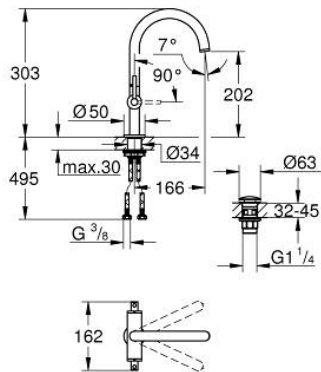

21 145 MS0 ΑΤΡΙΟ ΜΙΑΣ ΟΠΗΣ ΑΝΑΜΙΚΤΙΚΗ ΜΠΑΤΑΡΙΑ ΝΙΠΤΗΡΟΣ, 1/2", L-SIZE

ΠΕΡΙΓΡΑΦΗ ΠΡΟΪΟΝΤΟΣ

- Χρώμα: satin steel
- κεραμική κεφαλή 1/2", 90°
- Φινίρισμα GROHE LongLife
- GROHE EcoJoy - Less water, perfect flow
- μέγιστη παροχή (στα 3 bar): 5 λίτρα/λεπτό
- σύστημα ταχείας εγκατάστασης
- περιστρεφόμενο σωληνωτό ρουξόνι με φίλτρο και περιοριστή ροής
- adjustable swivel area 0° / 150° / 360°
- Push-open waste set 1 1/4"
- εύκαμπτοι σωλήνες σύνδεσης
- with lever handles
- Περιλαμβάνονται δύο διαφορετικά σετ καπακιών. Ένα σετ με σήμανση "H" και "C", ένα σετ χωρίς σήμανση.

21 145 MS0 ΑΤΡΙΟ ΜΙΑΣ ΟΠΗΣ ΑΝΑΜΙΚΤΙΚΗ ΜΠΑΤΑΡΙΑ ΝΙΠΤΗΡΟΣ, 1/2", L-SIZE

ΑΝΤΑΛΛΑΚΤΙΚΑ , Οκτωβρίου 2022 – τώρα

- 1: Lever handles (Αριθμός ανταλλακτικού 14216MS0)
- 2: Κεραμικός μηχανισμός 1/2" (Αριθμός ανταλλακτικού 45883000)
- 2.1: Ο-Ρινγκ Ø18,2 x Ø1,7 (Αριθμός ανταλλακτικού 0392400M)
- 3: Κεραμικός μηχανισμός 1/2" (Αριθμός ανταλλακτικού 45882000)
- 3.1: Ο-Ρινγκ Ø18,2 x Ø1,7 (Αριθμός ανταλλακτικού 0392400M)
- 4: Σωληνωτό ρουξούνι 3/4 " (Αριθμός ανταλλακτικού 101280MS00)
- 4.1: Laminae Φίλτρο ροής (Αριθμός ανταλλακτικού 48408000)
- 4.2: Δακτύλιος ασφάλισης (Αριθμός ανταλλακτικού 4826600M)
- 4.3: Δακτύλιος καλύμματος (Αριθμός ανταλλακτικού 0128500M)
- 5: Σετ Στήριξης άξονα (Αριθμός ανταλλακτικού 48384000)
- 6: Βαλβίδα push-open (Αριθμός ανταλλακτικού 65807MS0)