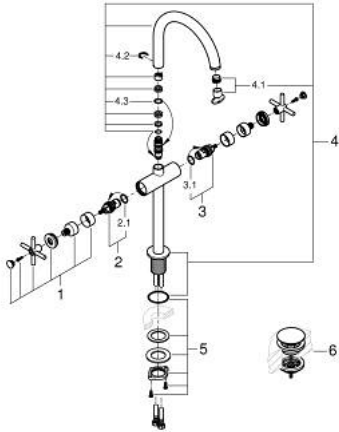

21 149 000 ΑΤΡΙΟ ΜΙΑΣ ΟΨΗΣ ΑΝΑΜΙΚΤΙΚΗ ΜΠΑΤΑΡΙΑ ΝΙΠΤΗΡΟΣ, 1/2" XL-SIZE

ΠΕΡΙΓΡΑΦΗ ΠΡΟΪΟΝΤΟΣ

- Χρώμα: chrome
- για ελεύθερης τοποθέτησης νιπτήρες
- κεραμική κεφαλή 1/2", 90°
- Φινίρισμα GROHE LongLife
- GROHE EcoJoy - Less water, perfect flow
- μέγιστη παροχή (στα 3 bar): 5 λίτρα/λεπτό
- σύστημα ταχείας εγκατάστασης
- περιστρεφόμενο σωληνωτό ρουζούνι με φίλτρο και περιοριστή ροής
- adjustable swivel area 0° / 150° / 360°
- Push-open waste set 1 1/4"
- εύκαμπτοι σωλήνες σύνδεσης
- με σταυροειδείς λαβές
- Περιλαμβάνονται δύο διαφορετικά σετ καπακιών. Ένα σετ με σήμανση "H" και "C", ένα σετ χωρίς σήμανση.

21 149 000 ΑΤΡΙΟ ΜΙΑΣ ΟΨΗΣ ΑΝΑΜΙΚΤΙΚΗ ΜΠΑΤΑΡΙΑ ΝΙΠΤΗΡΟΣ, 1/2" XL-SIZE

ΑΝΤΑΛΛΑΚΤΙΚΑ , Οκτωβρίου 2021 – τώρα

- 1: Cross handles (Αριθμός ανταλλακτικού 14215000)
- 2: Κεραμικός μηχανισμός 1/2" (Αριθμός ανταλλακτικού 45883000)
- 2.1: Ο-Ρινγκ Ø18,2 x Ø1,7 (Αριθμός ανταλλακτικού 0392400M)
- 3: Κεραμικός μηχανισμός 1/2" (Αριθμός ανταλλακτικού 45882000)
- 3.1: Ο-Ρινγκ Ø18,2 x Ø1,7 (Αριθμός ανταλλακτικού 0392400M)
- 4: Σωληνωτό ρουξούνι 3/4" (Αριθμός ανταλλακτικού 1012810000)
- 4.1: Laminaρ Φίλτρο ροής (Αριθμός ανταλλακτικού 48408000)
- 4.2: Δακτύλιος ασφάλισης (Αριθμός ανταλλακτικού 4826600M)
- 4.3: Δακτύλιος καλύμματος (Αριθμός ανταλλακτικού 0128500M)
- 5: Σετ Στήριξης άξονα (Αριθμός ανταλλακτικού 48384000)
- 6: Βαλβίδα push-open (Αριθμός ανταλλακτικού 65807000)