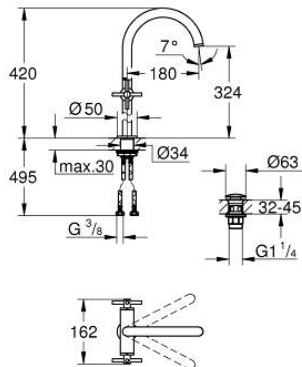

21 149 000 ΑΤΡΙΟ ΜΙΑΣ ΟΨΗΣ ΑΝΑΜΙΚΤΙΚΗ ΜΠΑΤΑΡΙΑ ΝΙΠΤΗΡΟΣ, 1/2" XL-SIZE

ΠΕΡΙΓΡΑΦΗ ΠΡΟΪΟΝΤΟΣ

- Χρώμα: chrome
- για ελεύθερης τοποθέτησης νιπτήρες
- κεραμική κεφαλή 1/2", 90°
- Φινίρισμα GROHE LongLife
- GROHE EcoJoy - Less water, perfect flow
- μέγιστη παροχή (στα 3 bar): 5 λίτρα/λεπτό
- σύστημα ταχείας εγκατάστασης
- περιστρεφόμενο σωληνωτό ρουζούνι με φίλτρο και περιοριστή ροής
- adjustable swivel area 0° / 150° / 360°
- Push-open waste set 1 1/4"
- εύκαμπτοι σωλήνες σύνδεσης
- με σταυροειδείς λαβές
- Περιλαμβάνονται δύο διαφορετικά σετ καπακιών. Ένα σετ με σήμανση "H" και "C", ένα σετ χωρίς σήμανση.

21 149 000 ΑΤΡΙΟ ΜΙΑΣ ΟΨΗΣ ΑΝΑΜΙΚΤΙΚΗ ΜΠΑΤΑΡΙΑ ΝΙΠΤΗΡΟΣ, 1/2" XL-SIZE

ΑΝΤΑΛΛΑΚΤΙΚΑ , Οκτωβρίου 2021 – τώρα

- 1: Cross handles (Αριθμός ανταλλακτικού 14215000)
- 2: Κεραμικός μηχανισμός 1/2" (Αριθμός ανταλλακτικού 45883000)
- 2.1: Ο-Ρινγκ Ø18,2 x Ø1,7 (Αριθμός ανταλλακτικού 0392400M)
- 3: Κεραμικός μηχανισμός 1/2" (Αριθμός ανταλλακτικού 45882000)
- 3.1: Ο-Ρινγκ Ø18,2 x Ø1,7 (Αριθμός ανταλλακτικού 0392400M)
- 4: Σωληνωτό ρουξούνι 3/4" (Αριθμός ανταλλακτικού 1012810000)
- 4.1: Laminaρ Φίλτρο ροής (Αριθμός ανταλλακτικού 48408000)
- 4.2: Δακτύλιος ασφάλισης (Αριθμός ανταλλακτικού 4826600M)
- 4.3: Δακτύλιος καλύμματος (Αριθμός ανταλλακτικού 0128500M)
- 5: Σετ Στήριξης άξονα (Αριθμός ανταλλακτικού 48384000)
- 6: Βαλβίδα push-open (Αριθμός ανταλλακτικού 65807000)