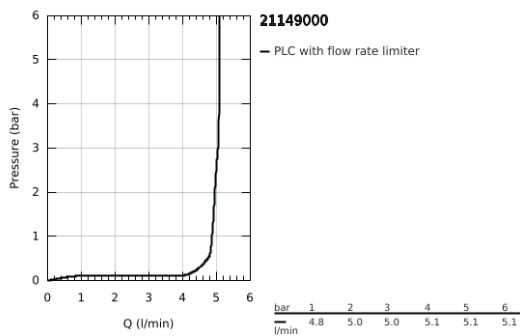

21 149 000 ΑΤΡΙΟ ΜΙΑΣ ΟΨΗΣ ΑΝΑΜΙΚΤΙΚΗ ΜΠΑΤΑΡΙΑ ΝΙΠΤΗΡΟΣ, 1/2" XL-SIZE

ΠΕΡΙΓΡΑΦΗ ΠΡΟΪΟΝΤΟΣ

- Χρώμα: chrome
- για ελεύθερης τοποθέτησης νιπτήρες
- κεραμική κεφαλή 1/2", 90°
- Φινίρισμα GROHE LongLife
- GROHE EcoJoy - Less water, perfect flow
- μέγιστη παροχή (στα 3 bar): 5 λίτρα/λεπτό
- σύστημα ταχείας εγκατάστασης
- περιστρεφόμενο σωληνωτό ρουζούνι με φίλτρο και περιοριστή ροής
- adjustable swivel area 0° / 150° / 360°
- Push-open waste set 1 1/4"
- εύκαμπτοι σωλήνες σύνδεσης
- με σταυροειδείς λαβές
- Περιλαμβάνονται δύο διαφορετικά σετ καπακιών. Ένα σετ με σήμανση "H" και "C", ένα σετ χωρίς σήμανση.

21 149 000 ΑΤΡΙΟ ΜΙΑΣ ΟΨΗΣ ΑΝΑΜΙΚΤΙΚΗ ΜΠΑΤΑΡΙΑ ΝΙΠΤΗΡΟΣ, 1/2" XL-SIZE

ΑΝΤΑΛΛΑΚΤΙΚΑ , Οκτωβρίου 2021 – τώρα

- 1: Cross handles (Αριθμός ανταλλακτικού 14215000)
- 2: Κεραμικός μηχανισμός 1/2" (Αριθμός ανταλλακτικού 45883000)
- 2.1: Ο-Ρινγκ Ø18,2 x Ø1,7 (Αριθμός ανταλλακτικού 0392400M)
- 3: Κεραμικός μηχανισμός 1/2" (Αριθμός ανταλλακτικού 45882000)
- 3.1: Ο-Ρινγκ Ø18,2 x Ø1,7 (Αριθμός ανταλλακτικού 0392400M)
- 4: Σωληνωτό ρουξούνι 3/4" (Αριθμός ανταλλακτικού 1012810000)
- 4.1: Laminaρ Φίλτρο ροής (Αριθμός ανταλλακτικού 48408000)
- 4.2: Δακτύλιος ασφάλισης (Αριθμός ανταλλακτικού 4826600M)
- 4.3: Δακτύλιος καλύμματος (Αριθμός ανταλλακτικού 0128500M)
- 5: Σετ Στήριξης άξονα (Αριθμός ανταλλακτικού 48384000)
- 6: Βαλβίδα push-open (Αριθμός ανταλλακτικού 65807000)