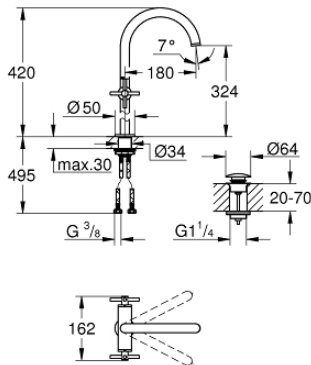

## 21 149 AL0 ΑΤΡΙΟ ΜΙΑΣ ΟΪΗΣ ΑΝΑΜΙΚΤΙΚΗ ΜΠΑΤΑΡΙΑ ΝΙΠΤΗΡΟΣ, 1/2" XL-SIZE

### ΠΕΡΙΓΡΑΦΗ ΠΡΟΪΟΝΤΟΣ

- Χρώμα: brushed hard graphite
- για ελεύθερης τοποθέτησης νιπτήρες
- κεραμική κεφαλή 1/2", 90°
- Φινιρίσμα GROHE LongLife
- GROHE EcoJoy - Less water, perfect flow
- μέγιστη παροχή (στα 3 bar): 5 λίτρα/λεπτό
- σύστημα ταχείας εγκατάστασης
- περιστρεφόμενο σωληνωτό ρουζόνι με φίλτρο και περιοριστή ροής
- adjustable swivel area 0° / 150° / 360°
- Push-open waste set 1 1/4"
- εύκαμπτοι σωλήνες σύνδεσης
- με σταυροειδείς λαβές
- Περιλαμβάνονται δύο διαφορετικά σετ καπακιών. Ένα σετ με σήμανση "H" και "C", ένα σετ χωρίς σήμανση.

### ΑΝΤΑΛΛΑΚΤΙΚΑ , Οκτωβρίου 2021 – τώρα

- 1: Cross handles (Αριθμός ανταλλακτικού 14215AL0)
- 2: Κεραμικός μηχανισμός 1/2" (Αριθμός ανταλλακτικού 45883000)
- 2.1: Ο-Ρινγκ Ø18,2 x Ø1,7 (Αριθμός ανταλλακτικού 0392400M)
- 3: Κεραμικός μηχανισμός 1/2" (Αριθμός ανταλλακτικού 45882000)
- 3.1: Ο-Ρινγκ Ø18,2 x Ø1,7 (Αριθμός ανταλλακτικού 0392400M)
- 4: Σωληνωτό ρουξόνι 3/4 " (Αριθμός ανταλλακτικού 101281AL00)
- 4.1: Laminaρ Φίλτρο ροής (Αριθμός ανταλλακτικού 48408000)
- 4.2: Δακτύλιος ασφάλισης (Αριθμός ανταλλακτικού 4826600M)
- 4.3: Δακτύλιος καλύμματος (Αριθμός ανταλλακτικού 0128500M)
- 5: Σετ Στήριξης άξονα (Αριθμός ανταλλακτικού 48384000)
- 6: Βαλβίδα push-open (Αριθμός ανταλλακτικού 65807AL0)