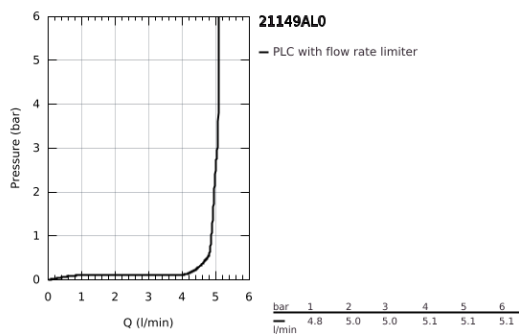

## 21 149 AL0 ΑΤΡΙΟ ΜΙΑΣ ΟΪΗΣ ΑΝΑΜΙΚΤΙΚΗ ΜΠΑΤΑΡΙΑ ΝΙΠΤΗΡΟΣ, 1/2" XL-SIZE

### ΠΕΡΙΓΡΑΦΗ ΠΡΟΪΟΝΤΟΣ

- Χρώμα: brushed hard graphite
- για ελεύθερης τοποθέτησης νιπτήρες
- κεραμική κεφαλή 1/2", 90°
- Φινιρίσμα GROHE LongLife
- GROHE EcoJoy - Less water, perfect flow
- μέγιστη παροχή (στα 3 bar): 5 λίτρα/λεπτό
- σύστημα ταχείας εγκατάστασης
- περιστρεφόμενο σωληνωτό ρουζόνι με φίλτρο και περιοριστή ροής
- adjustable swivel area 0° / 150° / 360°
- Push-open waste set 1 1/4"
- εύκαμπτοι σωλήνες σύνδεσης
- με σταυροειδείς λαβές
- Περιλαμβάνονται δύο διαφορετικά σετ καπακιών. Ένα σετ με σήμανση "H" και "C", ένα σετ χωρίς σήμανση.