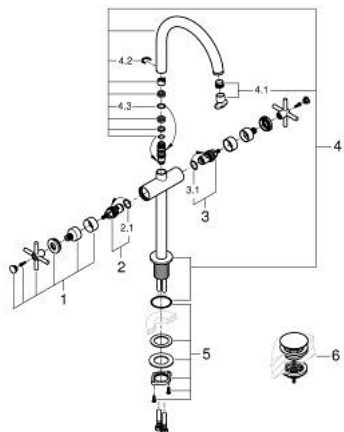

## 21 149 AL0 ΑΤΡΙΟ ΜΙΑΣ ΟΪΗΣ ΑΝΑΜΙΚΤΙΚΗ ΜΠΑΤΑΡΙΑ ΝΙΠΤΗΡΟΣ, 1/2" XL-SIZE

### ΠΕΡΙΓΡΑΦΗ ΠΡΟΪΟΝΤΟΣ

- Χρώμα: brushed hard graphite
- για ελεύθερης τοποθέτησης νιπτήρες
- κεραμική κεφαλή 1/2", 90°
- Φινιρίσμα GROHE LongLife
- GROHE EcoJoy - Less water, perfect flow
- μέγιστη παροχή (στα 3 bar): 5 λίτρα/λεπτό
- σύστημα ταχείας εγκατάστασης
- περιστρεφόμενο σωληνωτό ρουζόνι με φίλτρο και περιοριστή ροής
- adjustable swivel area 0° / 150° / 360°
- Push-open waste set 1 1/4"
- εύκαμπτοι σωλήνες σύνδεσης
- με σταυροειδείς λαβές
- Περιλαμβάνονται δύο διαφορετικά σετ καπακιών. Ένα σετ με σήμανση "H" και "C", ένα σετ χωρίς σήμανση.

### ΑΝΤΑΛΛΑΚΤΙΚΑ , Οκτωβρίου 2021 – τώρα

- 1: Cross handles (Αριθμός ανταλλακτικού 14215AL0)
- 2: Κεραμικός μηχανισμός 1/2" (Αριθμός ανταλλακτικού 45883000)
- 2.1: Ο-Ρινγκ Ø18,2 x Ø1,7 (Αριθμός ανταλλακτικού 0392400M)
- 3: Κεραμικός μηχανισμός 1/2" (Αριθμός ανταλλακτικού 45882000)
- 3.1: Ο-Ρινγκ Ø18,2 x Ø1,7 (Αριθμός ανταλλακτικού 0392400M)
- 4: Σωληνωτό ρουξόνι 3/4 " (Αριθμός ανταλλακτικού 101281AL00)
- 4.1: Laminaρ Φίλτρο ροής (Αριθμός ανταλλακτικού 48408000)
- 4.2: Δακτύλιος ασφάλισης (Αριθμός ανταλλακτικού 4826600M)
- 4.3: Δακτύλιος καλύμματος (Αριθμός ανταλλακτικού 0128500M)
- 5: Σετ Στήριξης άξονα (Αριθμός ανταλλακτικού 48384000)
- 6: Βαλβίδα push-open (Αριθμός ανταλλακτικού 65807AL0)