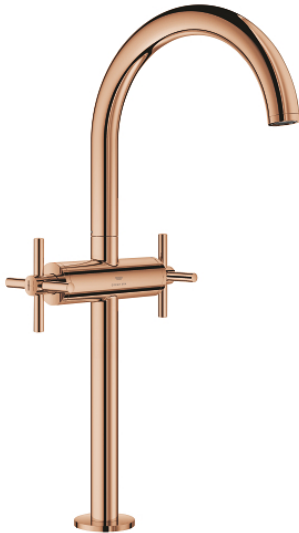

21 149 DA0 ΑΤΡΙΟ ΜΙΑΣ ΟΠΗΣ ΑΝΑΜΙΚΤΙΚΗ ΜΠΑΤΑΡΙΑ ΝΙΠΤΗΡΟΣ, 1/2" XL-SIZE

ΠΕΡΙΓΡΑΦΗ ΠΡΟΪΟΝΤΟΣ

- Χρώμα: warm sunset
- για ελεύθερης τοποθέτησης νιπτήρες
- κεραμική κεφαλή 1/2", 90°
- Φινίρισμα GROHE LongLife
- GROHE EcoJoy - Less water, perfect flow
- μέγιστη παροχή (στα 3 bar): 5 λίτρα/λεπτό
- σύστημα ταχείας εγκατάστασης
- περιστρεφόμενο σωληνωτό ρουξούνι με φίλτρο και περιοριστή ροής
- adjustable swivel area 0° / 150° / 360°
- Push-open waste set 1 1/4"
- εύκαμπτοι σωλήνες σύνδεσης
- με σταυροειδείς λαβές
- Περιλαμβάνονται δύο διαφορετικά σετ καπακιών. Ένα σετ με σήμανση "H" και "C", ένα σετ χωρίς σήμανση.

21 149 DA0 ΑΤΡΙΟ ΜΙΑΣ ΟΠΗΣ ΑΝΑΜΙΚΤΙΚΗ ΜΠΑΤΑΡΙΑ ΝΙΠΤΗΡΟΣ, 1/2" XL-SIZE

ΑΝΤΑΛΛΑΚΤΙΚΑ , Οκτωβρίου 2021 – τώρα

- 1: Cross handles (Αριθμός ανταλλακτικού 14215DA0)
- 2: Κεραμικός μηχανισμός 1/2" (Αριθμός ανταλλακτικού 45883000)
- 2.1: Ο-Ρινγκ Ø18,2 x Ø1,7 (Αριθμός ανταλλακτικού 0392400M)
- 3: Κεραμικός μηχανισμός 1/2" (Αριθμός ανταλλακτικού 45882000)
- 3.1: Ο-Ρινγκ Ø18,2 x Ø1,7 (Αριθμός ανταλλακτικού 0392400M)
- 4: Σωληνωτό ρουξούνι 3/4 " (Αριθμός ανταλλακτικού 101281DA00)
- 4.1: Lamina Φίλτρο ροής (Αριθμός ανταλλακτικού 48408000)
- 4.2: Δακτύλιος ασφάλισης (Αριθμός ανταλλακτικού 4826600M)
- 4.3: Δακτύλιος καλύμματος (Αριθμός ανταλλακτικού 0128500M)
- 5: Σετ Στήριξης άξονα (Αριθμός ανταλλακτικού 48384000)
- 6: Βαλβίδα push-open (Αριθμός ανταλλακτικού 65807DA0)