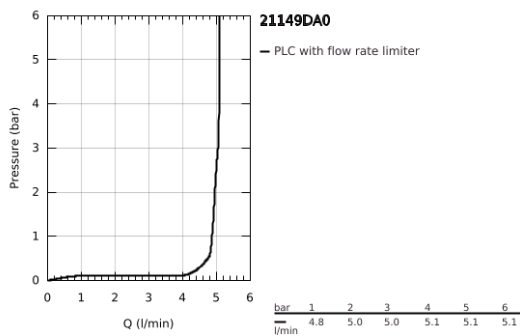

21 149 DA0 ΑΤΡΙΟ ΜΙΑΣ ΟΠΗΣ ΑΝΑΜΙΚΤΙΚΗ ΜΠΑΤΑΡΙΑ ΝΙΠΤΗΡΟΣ, 1/2" XL-SIZE

ΠΕΡΙΓΡΑΦΗ ΠΡΟΪΟΝΤΟΣ

- Χρώμα: warm sunset
- για ελεύθερης τοποθέτησης νιπτήρες
- κεραμική κεφαλή 1/2", 90°
- Φινίρισμα GROHE LongLife
- GROHE EcoJoy - Less water, perfect flow
- μέγιστη παροχή (στα 3 bar): 5 λίτρα/λεπτό
- σύστημα ταχείας εγκατάστασης
- περιστρεφόμενο σωληνωτό ρουξούνι με φίλτρο και περιοριστή ροής
- adjustable swivel area 0° / 150° / 360°
- Push-open waste set 1 1/4"
- εύκαμπτοι σωλήνες σύνδεσης
- με σταυροειδείς λαβές
- Περιλαμβάνονται δύο διαφορετικά σετ καπακιών. Ένα σετ με σήμανση "H" και "C", ένα σετ χωρίς σήμανση.

21 149 DA0 ΑΤΡΙΟ ΜΙΑΣ ΟΠΗΣ ΑΝΑΜΙΚΤΙΚΗ ΜΠΑΤΑΡΙΑ ΝΙΠΤΗΡΟΣ, 1/2" XL-SIZE

ΑΝΤΑΛΛΑΚΤΙΚΑ , Οκτωβρίου 2021 – τώρα

- 1: Cross handles (Αριθμός ανταλλακτικού 14215DA0)
- 2: Κεραμικός μηχανισμός 1/2" (Αριθμός ανταλλακτικού 45883000)
- 2.1: Ο-Ρινγκ Ø18,2 x Ø1,7 (Αριθμός ανταλλακτικού 0392400M)
- 3: Κεραμικός μηχανισμός 1/2" (Αριθμός ανταλλακτικού 45882000)
- 3.1: Ο-Ρινγκ Ø18,2 x Ø1,7 (Αριθμός ανταλλακτικού 0392400M)
- 4: Σωληνωτό ρουξούνι 3/4 " (Αριθμός ανταλλακτικού 101281DA00)
- 4.1: Lamina Φίλτρο ροής (Αριθμός ανταλλακτικού 48408000)
- 4.2: Δακτύλιος ασφάλισης (Αριθμός ανταλλακτικού 4826600M)
- 4.3: Δακτύλιος καλύμματος (Αριθμός ανταλλακτικού 0128500M)
- 5: Σετ Στήριξης άξονα (Αριθμός ανταλλακτικού 48384000)
- 6: Βαλβίδα push-open (Αριθμός ανταλλακτικού 65807DA0)