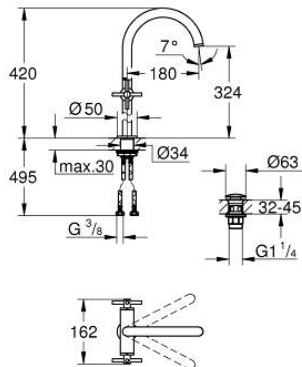

21 149 DA0 ΑΤΡΙΟ ΜΙΑΣ ΟΠΗΣ ΑΝΑΜΙΚΤΙΚΗ ΜΠΑΤΑΡΙΑ ΝΙΠΤΗΡΟΣ, 1/2" XL-SIZE

ΠΕΡΙΓΡΑΦΗ ΠΡΟΪΟΝΤΟΣ

- Χρώμα: warm sunset
- για ελεύθερης τοποθέτησης νιπτήρες
- κεραμική κεφαλή 1/2", 90°
- Φινίρισμα GROHE LongLife
- GROHE EcoJoy - Less water, perfect flow
- μέγιστη παροχή (στα 3 bar): 5 λίτρα/λεπτό
- σύστημα ταχείας εγκατάστασης
- περιστρεφόμενο σωληνωτό ρουξούνι με φίλτρο και περιοριστή ροής
- adjustable swivel area 0° / 150° / 360°
- Push-open waste set 1 1/4"
- εύκαμπτοι σωλήνες σύνδεσης
- με σταυροειδείς λαβές
- Περιλαμβάνονται δύο διαφορετικά σετ καπακιών. Ένα σετ με σήμανση "H" και "C", ένα σετ χωρίς σήμανση.

21 149 DA0 ΑΤΡΙΟ ΜΙΑΣ ΟΠΗΣ ΑΝΑΜΙΚΤΙΚΗ ΜΠΑΤΑΡΙΑ ΝΙΠΤΗΡΟΣ, 1/2" XL-SIZE

ΑΝΤΑΛΛΑΚΤΙΚΑ , Οκτωβρίου 2021 – τώρα

- 1: Cross handles (Αριθμός ανταλλακτικού 14215DA0)
- 2: Κεραμικός μηχανισμός 1/2" (Αριθμός ανταλλακτικού 45883000)
- 2.1: Ο-Ρινγκ Ø18,2 x Ø1,7 (Αριθμός ανταλλακτικού 0392400M)
- 3: Κεραμικός μηχανισμός 1/2" (Αριθμός ανταλλακτικού 45882000)
- 3.1: Ο-Ρινγκ Ø18,2 x Ø1,7 (Αριθμός ανταλλακτικού 0392400M)
- 4: Σωληνωτό ρουξούνι 3/4 " (Αριθμός ανταλλακτικού 101281DA00)
- 4.1: Lamina Φίλτρο ροής (Αριθμός ανταλλακτικού 48408000)
- 4.2: Δακτύλιος ασφάλισης (Αριθμός ανταλλακτικού 4826600M)
- 4.3: Δακτύλιος καλύμματος (Αριθμός ανταλλακτικού 0128500M)
- 5: Σετ Στήριξης άξονα (Αριθμός ανταλλακτικού 48384000)
- 6: Βαλβίδα push-open (Αριθμός ανταλλακτικού 65807DA0)