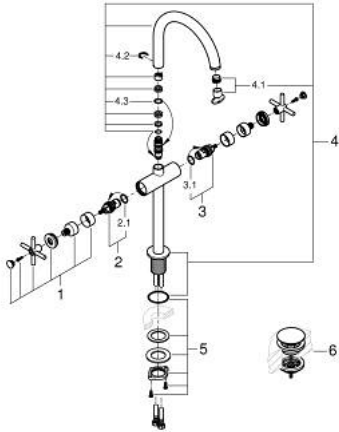

21 149 DA0 ΑΤΡΙΟ ΜΙΑΣ ΟΠΗΣ ΑΝΑΜΙΚΤΙΚΗ ΜΠΑΤΑΡΙΑ ΝΙΠΤΗΡΟΣ, 1/2" XL-SIZE

ΠΕΡΙΓΡΑΦΗ ΠΡΟΪΟΝΤΟΣ

- Χρώμα: warm sunset
- για ελεύθερης τοποθέτησης νιπτήρες
- κεραμική κεφαλή 1/2", 90°
- Φινίρισμα GROHE LongLife
- GROHE EcoJoy - Less water, perfect flow
- μέγιστη παροχή (στα 3 bar): 5 λίτρα/λεπτό
- σύστημα ταχείας εγκατάστασης
- περιστρεφόμενο σωληνωτό ρουξούνι με φίλτρο και περιοριστή ροής
- adjustable swivel area 0° / 150° / 360°
- Push-open waste set 1 1/4"
- εύκαμπτοι σωλήνες σύνδεσης
- με σταυροειδείς λαβές
- Περιλαμβάνονται δύο διαφορετικά σετ καπακιών. Ένα σετ με σήμανση "H" και "C", ένα σετ χωρίς σήμανση.

21 149 DA0 ΑΤΡΙΟ ΜΙΑΣ ΟΠΗΣ ΑΝΑΜΙΚΤΙΚΗ ΜΠΑΤΑΡΙΑ ΝΙΠΤΗΡΟΣ, 1/2" XL-SIZE

ΑΝΤΑΛΛΑΚΤΙΚΑ , Οκτωβρίου 2021 – τώρα

- 1: Cross handles (Αριθμός ανταλλακτικού 14215DA0)
- 2: Κεραμικός μηχανισμός 1/2" (Αριθμός ανταλλακτικού 45883000)
- 2.1: Ο-Ρινγκ Ø18,2 x Ø1,7 (Αριθμός ανταλλακτικού 0392400M)
- 3: Κεραμικός μηχανισμός 1/2" (Αριθμός ανταλλακτικού 45882000)
- 3.1: Ο-Ρινγκ Ø18,2 x Ø1,7 (Αριθμός ανταλλακτικού 0392400M)
- 4: Σωληνωτό ρουξούνι 3/4 " (Αριθμός ανταλλακτικού 101281DA00)
- 4.1: Lamina Φίλτρο ροής (Αριθμός ανταλλακτικού 48408000)
- 4.2: Δακτύλιος ασφάλισης (Αριθμός ανταλλακτικού 4826600M)
- 4.3: Δακτύλιος καλύμματος (Αριθμός ανταλλακτικού 0128500M)
- 5: Σετ Στήριξης άξονα (Αριθμός ανταλλακτικού 48384000)
- 6: Βαλβίδα push-open (Αριθμός ανταλλακτικού 65807DA0)