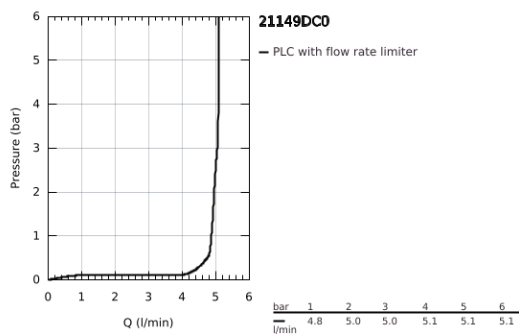

21 149 DC0 ΑΤΡΙΟ ΜΙΑΣ ΟΠΗΣ ΑΝΑΜΙΚΤΙΚΗ ΜΠΑΤΑΡΙΑ ΝΙΠΤΗΡΟΣ, 1/2" XL-SIZE

ΠΕΡΙΓΡΑΦΗ ΠΡΟΪΟΝΤΟΣ

- Χρώμα: supersteel
- για ελεύθερης τοποθέτησης νιπτήρες
- κεραμική κεφαλή 1/2", 90°
- Φινίρισμα GROHE LongLife
- GROHE EcoJoy - Less water, perfect flow
- μέγιστη παροχή (στα 3 bar): 5 λίτρα/λεπτό
- σύστημα ταχείας εγκατάστασης
- περιστρεφόμενο σωληνωτό ρουζόνι με φίλτρο και περιοριστή ροής
- adjustable swivel area 0° / 150° / 360°
- Push-open waste set 1 1/4"
- εύκαμπτοι σωλήνες σύνδεσης
- με σταυροειδείς λαβές
- Περιλαμβάνονται δύο διαφορετικά σετ καπακιών. Ένα σετ με σήμανση "H" και "C", ένα σετ χωρίς σήμανση.

21 149 DC0 ΑΤΡΙΟ ΜΙΑΣ ΟΠΗΣ ΑΝΑΜΙΚΤΙΚΗ ΜΠΑΤΑΡΙΑ ΝΙΠΗΤΗΡΟΣ, 1/2" XL-SIZE

ΑΝΤΑΛΛΑΚΤΙΚΑ , Οκτωβρίου 2021 – τώρα

- 1: Cross handles (Αριθμός ανταλλακτικού 14215DC0)
- 2: Κεραμικός μηχανισμός 1/2" (Αριθμός ανταλλακτικού 45883000)
- 2.1: Ο-Ρινγκ Ø18,2 x Ø1,7 (Αριθμός ανταλλακτικού 0392400M)
- 3: Κεραμικός μηχανισμός 1/2" (Αριθμός ανταλλακτικού 45882000)
- 3.1: Ο-Ρινγκ Ø18,2 x Ø1,7 (Αριθμός ανταλλακτικού 0392400M)
- 4: Σωληνωτό ρουξούνι 3/4 " (Αριθμός ανταλλακτικού 101281DC00)
- 4.1: Lamina Φίλτρο ροής (Αριθμός ανταλλακτικού 48408000)
- 4.2: Δακτύλιος ασφάλισης (Αριθμός ανταλλακτικού 4826600M)
- 4.3: Δακτύλιος καλύμματος (Αριθμός ανταλλακτικού 0128500M)
- 5: Σετ Στήριξης άξονα (Αριθμός ανταλλακτικού 48384000)
- 6: Βαλβίδα push-open (Αριθμός ανταλλακτικού 65807DC0)