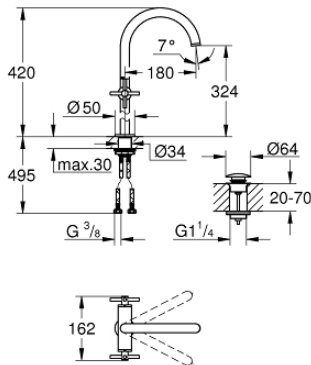

21 149 DC0 ΑΤΡΙΟ ΜΙΑΣ ΟΠΗΣ ΑΝΑΜΙΚΤΙΚΗ ΜΠΑΤΑΡΙΑ ΝΙΠΤΗΡΟΣ, 1/2" XL-SIZE

ΠΕΡΙΓΡΑΦΗ ΠΡΟΪΟΝΤΟΣ

- Χρώμα: supersteel
- για ελεύθερης τοποθέτησης νιπτήρες
- κεραμική κεφαλή 1/2", 90°
- Φινίρισμα GROHE LongLife
- GROHE EcoJoy - Less water, perfect flow
- μέγιστη παροχή (στα 3 bar): 5 λίτρα/λεπτό
- σύστημα ταχείας εγκατάστασης
- περιστρεφόμενο σωληνωτό ρουζόνι με φίλτρο και περιοριστή ροής
- adjustable swivel area 0° / 150° / 360°
- Push-open waste set 1 1/4"
- εύκαμπτοι σωλήνες σύνδεσης
- με σταυροειδείς λαβές
- Περιλαμβάνονται δύο διαφορετικά σετ καπακιών. Ένα σετ με σήμανση "H" και "C", ένα σετ χωρίς σήμανση.

21 149 DC0 ΑΤΡΙΟ ΜΙΑΣ ΟΠΗΣ ΑΝΑΜΙΚΤΙΚΗ ΜΠΑΤΑΡΙΑ ΝΙΠΗΤΗΡΟΣ, 1/2" XL-SIZE

ΑΝΤΑΛΛΑΚΤΙΚΑ , Οκτωβρίου 2021 – τώρα

- 1: Cross handles (Αριθμός ανταλλακτικού 14215DC0)
- 2: Κεραμικός μηχανισμός 1/2" (Αριθμός ανταλλακτικού 45883000)
- 2.1: Ο-Ρινγκ Ø18,2 x Ø1,7 (Αριθμός ανταλλακτικού 0392400M)
- 3: Κεραμικός μηχανισμός 1/2" (Αριθμός ανταλλακτικού 45882000)
- 3.1: Ο-Ρινγκ Ø18,2 x Ø1,7 (Αριθμός ανταλλακτικού 0392400M)
- 4: Σωληνωτό ρουξούνι 3/4 " (Αριθμός ανταλλακτικού 101281DC00)
- 4.1: Lamina Φίλτρο ροής (Αριθμός ανταλλακτικού 48408000)
- 4.2: Δακτύλιος ασφάλισης (Αριθμός ανταλλακτικού 4826600M)
- 4.3: Δακτύλιος καλύμματος (Αριθμός ανταλλακτικού 0128500M)
- 5: Σετ Στήριξης άξονα (Αριθμός ανταλλακτικού 48384000)
- 6: Βαλβίδα push-open (Αριθμός ανταλλακτικού 65807DC0)