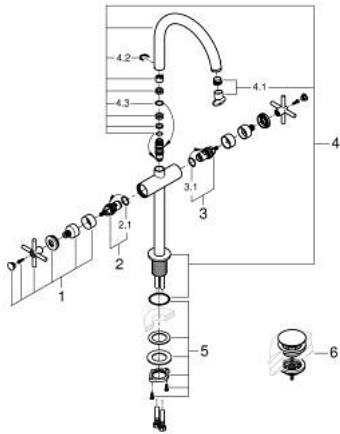

21 149 DC0 ΑΤΡΙΟ ΜΙΑΣ ΟΠΗΣ ΑΝΑΜΙΚΤΙΚΗ ΜΠΑΤΑΡΙΑ ΝΙΠΤΗΡΟΣ, 1/2" XL-SIZE

ΠΕΡΙΓΡΑΦΗ ΠΡΟΪΟΝΤΟΣ

- Χρώμα: supersteel
- για ελεύθερης τοποθέτησης νιπτήρες
- κεραμική κεφαλή 1/2", 90°
- Φινίρισμα GROHE LongLife
- GROHE EcoJoy - Less water, perfect flow
- μέγιστη παροχή (στα 3 bar): 5 λίτρα/λεπτό
- σύστημα ταχείας εγκατάστασης
- περιστρεφόμενο σωληνωτό ρουζόνι με φίλτρο και περιοριστή ροής
- adjustable swivel area 0° / 150° / 360°
- Push-open waste set 1 1/4"
- εύκαμπτοι σωλήνες σύνδεσης
- με σταυροειδείς λαβές
- Περιλαμβάνονται δύο διαφορετικά σετ καπακιών. Ένα σετ με σήμανση "H" και "C", ένα σετ χωρίς σήμανση.

21 149 DC0 ΑΤΡΙΟ ΜΙΑΣ ΟΠΗΣ ΑΝΑΜΙΚΤΙΚΗ ΜΠΑΤΑΡΙΑ ΝΙΠΗΤΗΡΟΣ, 1/2" XL-SIZE

ΑΝΤΑΛΛΑΚΤΙΚΑ , Οκτωβρίου 2021 – τώρα

- 1: Cross handles (Αριθμός ανταλλακτικού 14215DC0)
- 2: Κεραμικός μηχανισμός 1/2" (Αριθμός ανταλλακτικού 45883000)
- 2.1: Ο-Ρινγκ Ø18,2 x Ø1,7 (Αριθμός ανταλλακτικού 0392400M)
- 3: Κεραμικός μηχανισμός 1/2" (Αριθμός ανταλλακτικού 45882000)
- 3.1: Ο-Ρινγκ Ø18,2 x Ø1,7 (Αριθμός ανταλλακτικού 0392400M)
- 4: Σωληνωτό ρουξούνι 3/4 " (Αριθμός ανταλλακτικού 101281DC00)
- 4.1: Lamina Φίλτρο ροής (Αριθμός ανταλλακτικού 48408000)
- 4.2: Δακτύλιος ασφάλισης (Αριθμός ανταλλακτικού 4826600M)
- 4.3: Δακτύλιος καλύμματος (Αριθμός ανταλλακτικού 0128500M)
- 5: Σετ Στήριξης άξονα (Αριθμός ανταλλακτικού 48384000)
- 6: Βαλβίδα push-open (Αριθμός ανταλλακτικού 65807DC0)