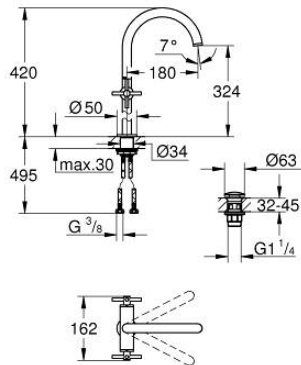

21 149 DL0 ΑΤΡΙΟ ΜΙΑΣ ΟΓΗΣ ΑΝΑΜΙΚΤΙΚΗ ΜΠΑΤΑΡΙΑ ΝΙΠΤΗΡΟΣ, 1/2" XL-SIZE

ΠΕΡΙΓΡΑΦΗ ΠΡΟΪΟΝΤΟΣ

- Χρώμα: brushed warm sunset
- για ελεύθερης τοποθέτησης νιπτήρες
- κεραμική κεφαλή 1/2", 90°
- Φινίρισμα GROHE LongLife
- GROHE EcoJoy - Less water, perfect flow
- μέγιστη παροχή (στα 3 bar): 5 λίτρα/λεπτό
- σύστημα ταχείας εγκατάστασης
- περιστρεφόμενο σωληνωτό ρουζούνι με φίλτρο και περιοριστή ροής
- adjustable swivel area 0° / 150° / 360°
- Push-open waste set 1 1/4"
- εύκαμπτοι σωλήνες σύνδεσης
- με σταυροειδείς λαβές
- Περιλαμβάνονται δύο διαφορετικά σετ καπακιών. Ένα σετ με σήμανση "H" και "C", ένα σετ χωρίς σήμανση.

21 149 DL0 ΑΤΡΙΟ ΜΙΑΣ ΟΓΗΣ ΑΝΑΜΙΚΤΙΚΗ ΜΠΑΤΑΡΙΑ ΝΙΠΤΗΡΟΣ, 1/2" XL-SIZE

ΑΝΤΑΛΛΑΚΤΙΚΑ , Νοεμβρίου 2022 – τώρα

- 1: Cross handles (Αριθμός ανταλλακτικού 14215DL0)
- 2: Κεραμικός μηχανισμός 1/2" (Αριθμός ανταλλακτικού 45883000)
- 2.1: Ο-Ρινγκ Ø18,2 x Ø1,7 (Αριθμός ανταλλακτικού 0392400M)
- 3: Κεραμικός μηχανισμός 1/2" (Αριθμός ανταλλακτικού 45882000)
- 3.1: Ο-Ρινγκ Ø18,2 x Ø1,7 (Αριθμός ανταλλακτικού 0392400M)
- 4: Σωληνωτό ρουξούνι 3/4 " (Αριθμός ανταλλακτικού 101281DL00)
- 4.1: Laminae Φίλτρο ροής (Αριθμός ανταλλακτικού 48408000)
- 4.2: Δακτύλιος ασφάλισης (Αριθμός ανταλλακτικού 4826600M)
- 4.3: Δακτύλιος καλύμματος (Αριθμός ανταλλακτικού 0128500M)
- 5: Σετ Στήριξης άξονα (Αριθμός ανταλλακτικού 48384000)
- 6: Βαλβίδα push-open (Αριθμός ανταλλακτικού 65807DL0)