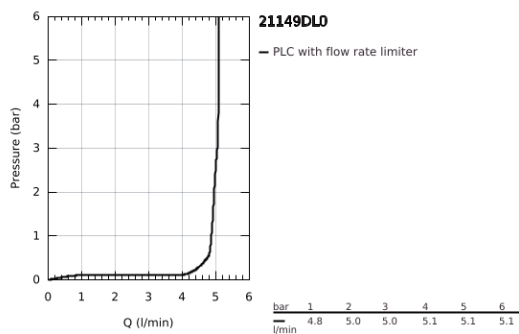

21 149 DL0 ΑΤΡΙΟ ΜΙΑΣ ΟΓΗΣ ΑΝΑΜΙΚΤΙΚΗ ΜΠΑΤΑΡΙΑ ΝΙΠΤΗΡΟΣ, 1/2" XL-SIZE

ΠΕΡΙΓΡΑΦΗ ΠΡΟΪΟΝΤΟΣ

- Χρώμα: brushed warm sunset
- για ελεύθερης τοποθέτησης νιπτήρες
- κεραμική κεφαλή 1/2", 90°
- Φινίρισμα GROHE LongLife
- GROHE EcoJoy - Less water, perfect flow
- μέγιστη παροχή (στα 3 bar): 5 λίτρα/λεπτό
- σύστημα ταχείας εγκατάστασης
- περιστρεφόμενο σωληνωτό ρουζούνι με φίλτρο και περιοριστή ροής
- adjustable swivel area 0° / 150° / 360°
- Push-open waste set 1 1/4"
- εύκαμπτοι σωλήνες σύνδεσης
- με σταυροειδείς λαβές
- Περιλαμβάνονται δύο διαφορετικά σετ καπακιών. Ένα σετ με σήμανση "H" και "C", ένα σετ χωρίς σήμανση.

21 149 DL0 ΑΤΡΙΟ ΜΙΑΣ ΟΓΗΣ ΑΝΑΜΙΚΤΙΚΗ ΜΠΑΤΑΡΙΑ ΝΙΠΤΗΡΟΣ, 1/2" XL-SIZE

ΑΝΤΑΛΛΑΚΤΙΚΑ , Νοεμβρίου 2022 – τώρα

- 1: Cross handles (Αριθμός ανταλλακτικού 14215DL0)
- 2: Κεραμικός μηχανισμός 1/2" (Αριθμός ανταλλακτικού 45883000)
- 2.1: Ο-Ρινγκ Ø18,2 x Ø1,7 (Αριθμός ανταλλακτικού 0392400M)
- 3: Κεραμικός μηχανισμός 1/2" (Αριθμός ανταλλακτικού 45882000)
- 3.1: Ο-Ρινγκ Ø18,2 x Ø1,7 (Αριθμός ανταλλακτικού 0392400M)
- 4: Σωληνωτό ρουξούνι 3/4 " (Αριθμός ανταλλακτικού 101281DL00)
- 4.1: Laminae Φίλτρο ροής (Αριθμός ανταλλακτικού 48408000)
- 4.2: Δακτύλιος ασφάλισης (Αριθμός ανταλλακτικού 4826600M)
- 4.3: Δακτύλιος καλύμματος (Αριθμός ανταλλακτικού 0128500M)
- 5: Σετ Στήριξης άξονα (Αριθμός ανταλλακτικού 48384000)
- 6: Βαλβίδα push-open (Αριθμός ανταλλακτικού 65807DL0)