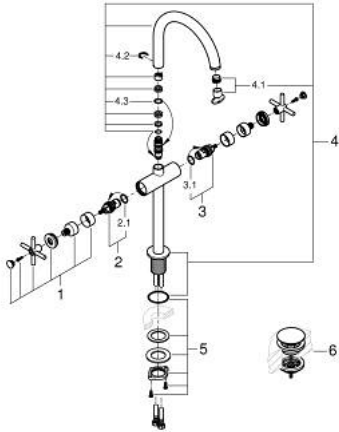

21 149 DL0 ΑΤΡΙΟ ΜΙΑΣ ΟΓΗΣ ΑΝΑΜΙΚΤΙΚΗ ΜΠΑΤΑΡΙΑ ΝΙΠΤΗΡΟΣ, 1/2" XL-SIZE

ΠΕΡΙΓΡΑΦΗ ΠΡΟΪΟΝΤΟΣ

- Χρώμα: brushed warm sunset
- για ελεύθερης τοποθέτησης νιπτήρες
- κεραμική κεφαλή 1/2", 90°
- Φινίρισμα GROHE LongLife
- GROHE EcoJoy - Less water, perfect flow
- μέγιστη παροχή (στα 3 bar): 5 λίτρα/λεπτό
- σύστημα ταχείας εγκατάστασης
- περιστρεφόμενο σωληνωτό ρουζούνι με φίλτρο και περιοριστή ροής
- adjustable swivel area 0° / 150° / 360°
- Push-open waste set 1 1/4"
- εύκαμπτοι σωλήνες σύνδεσης
- με σταυροειδείς λαβές
- Περιλαμβάνονται δύο διαφορετικά σετ καπακιών. Ένα σετ με σήμανση "H" και "C", ένα σετ χωρίς σήμανση.

21 149 DL0 ΑΤΡΙΟ ΜΙΑΣ ΟΓΗΣ ΑΝΑΜΙΚΤΙΚΗ ΜΠΑΤΑΡΙΑ ΝΙΠΤΗΡΟΣ, 1/2" XL-SIZE

ΑΝΤΑΛΛΑΚΤΙΚΑ , Νοεμβρίου 2022 – τώρα

- 1: Cross handles (Αριθμός ανταλλακτικού 14215DL0)
- 2: Κεραμικός μηχανισμός 1/2" (Αριθμός ανταλλακτικού 45883000)
- 2.1: Ο-Ρινγκ Ø18,2 x Ø1,7 (Αριθμός ανταλλακτικού 0392400M)
- 3: Κεραμικός μηχανισμός 1/2" (Αριθμός ανταλλακτικού 45882000)
- 3.1: Ο-Ρινγκ Ø18,2 x Ø1,7 (Αριθμός ανταλλακτικού 0392400M)
- 4: Σωληνωτό ρουξούνι 3/4 " (Αριθμός ανταλλακτικού 101281DL00)
- 4.1: Laminae Φίλτρο ροής (Αριθμός ανταλλακτικού 48408000)
- 4.2: Δακτύλιος ασφάλισης (Αριθμός ανταλλακτικού 4826600M)
- 4.3: Δακτύλιος καλύμματος (Αριθμός ανταλλακτικού 0128500M)
- 5: Σετ Στήριξης άξονα (Αριθμός ανταλλακτικού 48384000)
- 6: Βαλβίδα push-open (Αριθμός ανταλλακτικού 65807DL0)