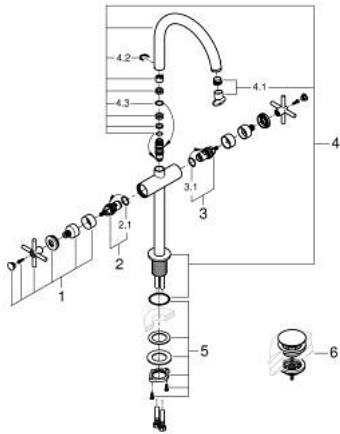

21 149 GL0 ΑΤΡΙΟ ΜΙΑΣ ΟΓΗΣ ΑΝΑΜΙΚΤΙΚΗ ΜΠΑΤΑΡΙΑ ΝΙΠΤΗΡΟΣ, 1/2" XL-SIZE

ΠΕΡΙΓΡΑΦΗ ΠΡΟΪΟΝΤΟΣ

- Χρώμα: cool sunrise
- για ελεύθερης τοποθέτησης νιπτήρες
- κεραμική κεφαλή 1/2", 90°
- Φινίρισμα GROHE LongLife
- GROHE EcoJoy - Less water, perfect flow
- μέγιστη παροχή (στα 3 bar): 5 λίτρα/λεπτό
- σύστημα ταχείας εγκατάστασης
- περιστρεφόμενο σωληνωτό ρουζούνι με φίλτρο και περιοριστή ροής
- adjustable swivel area 0° / 150° / 360°
- Push-open waste set 1 1/4"
- εύκαμπτοι σωλήνες σύνδεσης
- με σταυροειδείς λαβές
- Περιλαμβάνονται δύο διαφορετικά σετ καπακιών. Ένα σετ με σήμανση "H" και "C", ένα σετ χωρίς σήμανση.

21 149 GL0 ΑΤΡΙΟ ΜΙΑΣ ΟΓΗΣ ΑΝΑΜΙΚΤΙΚΗ ΜΠΑΤΑΡΙΑ ΝΙΠΗΤΗΡΟΣ, 1/2" XL-SIZE

ΑΝΤΑΛΛΑΚΤΙΚΑ , Οκτωβρίου 2021 – τώρα

- 1: Cross handles (Αριθμός ανταλλακτικού 14215GL0)
- 2: Κεραμικός μηχανισμός 1/2" (Αριθμός ανταλλακτικού 45883000)
- 2.1: Ο-Ρινγκ Ø18,2 x Ø1,7 (Αριθμός ανταλλακτικού 0392400M)
- 3: Κεραμικός μηχανισμός 1/2" (Αριθμός ανταλλακτικού 45882000)
- 3.1: Ο-Ρινγκ Ø18,2 x Ø1,7 (Αριθμός ανταλλακτικού 0392400M)
- 4: Σωληνωτό ρουξούνι 3/4 " (Αριθμός ανταλλακτικού 101281GL00)
- 4.1: Lamina Φίλτρο ροής (Αριθμός ανταλλακτικού 48408000)
- 4.2: Δακτύλιος ασφάλισης (Αριθμός ανταλλακτικού 4826600M)
- 4.3: Δακτύλιος καλύμματος (Αριθμός ανταλλακτικού 0128500M)
- 5: Σετ Στήριξης άξονα (Αριθμός ανταλλακτικού 48384000)
- 6: Βαλβίδα push-open (Αριθμός ανταλλακτικού 65807GL0)