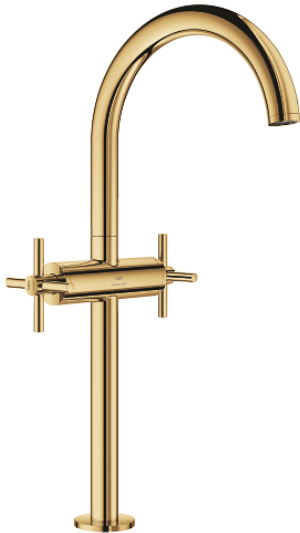

21 149 GL0 ΑΤΡΙΟ ΜΙΑΣ ΟΓΗΣ ΑΝΑΜΙΚΤΙΚΗ ΜΠΑΤΑΡΙΑ ΝΙΠΤΗΡΟΣ, 1/2" XL-SIZE

ΠΕΡΙΓΡΑΦΗ ΠΡΟΪΟΝΤΟΣ

- Χρώμα: cool sunrise
- για ελεύθερης τοποθέτησης νιπτήρες
- κεραμική κεφαλή 1/2", 90°
- Φινίρισμα GROHE LongLife
- GROHE EcoJoy - Less water, perfect flow
- μέγιστη παροχή (στα 3 bar): 5 λίτρα/λεπτό
- σύστημα ταχείας εγκατάστασης
- περιστρεφόμενο σωληνωτό ρουζούνι με φίλτρο και περιοριστή ροής
- adjustable swivel area 0° / 150° / 360°
- Push-open waste set 1 1/4"
- εύκαμπτοι σωλήνες σύνδεσης
- με σταυροειδείς λαβές
- Περιλαμβάνονται δύο διαφορετικά σετ καπακιών. Ένα σετ με σήμανση "H" και "C", ένα σετ χωρίς σήμανση.

21 149 GL0 ΑΤΡΙΟ ΜΙΑΣ ΟΓΗΣ ΑΝΑΜΙΚΤΙΚΗ ΜΠΑΤΑΡΙΑ ΝΙΠΗΤΗΡΟΣ, 1/2" XL-SIZE

ΑΝΤΑΛΛΑΚΤΙΚΑ , Οκτωβρίου 2021 – τώρα

- 1: Cross handles (Αριθμός ανταλλακτικού 14215GL0)
- 2: Κεραμικός μηχανισμός 1/2" (Αριθμός ανταλλακτικού 45883000)
- 2.1: Ο-Ρινγκ Ø18,2 x Ø1,7 (Αριθμός ανταλλακτικού 0392400M)
- 3: Κεραμικός μηχανισμός 1/2" (Αριθμός ανταλλακτικού 45882000)
- 3.1: Ο-Ρινγκ Ø18,2 x Ø1,7 (Αριθμός ανταλλακτικού 0392400M)
- 4: Σωληνωτό ρουξούνι 3/4 " (Αριθμός ανταλλακτικού 101281GL00)
- 4.1: Lamina Φίλτρο ροής (Αριθμός ανταλλακτικού 48408000)
- 4.2: Δακτύλιος ασφάλισης (Αριθμός ανταλλακτικού 4826600M)
- 4.3: Δακτύλιος καλύμματος (Αριθμός ανταλλακτικού 0128500M)
- 5: Σετ Στήριξης άξονα (Αριθμός ανταλλακτικού 48384000)
- 6: Βαλβίδα push-open (Αριθμός ανταλλακτικού 65807GL0)