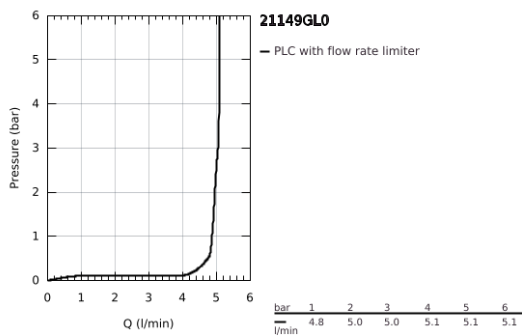

21 149 GL0 ΑΤΡΙΟ ΜΙΑΣ ΟΓΗΣ ΑΝΑΜΙΚΤΙΚΗ ΜΠΑΤΑΡΙΑ ΝΙΠΤΗΡΟΣ, 1/2" XL-SIZE

ΠΕΡΙΓΡΑΦΗ ΠΡΟΪΟΝΤΟΣ

- Χρώμα: cool sunrise
- για ελεύθερης τοποθέτησης νιπτήρες
- κεραμική κεφαλή 1/2", 90°
- Φινίρισμα GROHE LongLife
- GROHE EcoJoy - Less water, perfect flow
- μέγιστη παροχή (στα 3 bar): 5 λίτρα/λεπτό
- σύστημα ταχείας εγκατάστασης
- περιστρεφόμενο σωληνωτό ρουζούνι με φίλτρο και περιοριστή ροής
- adjustable swivel area 0° / 150° / 360°
- Push-open waste set 1 1/4"
- εύκαμπτοι σωλήνες σύνδεσης
- με σταυροειδείς λαβές
- Περιλαμβάνονται δύο διαφορετικά σετ καπακιών. Ένα σετ με σήμανση "H" και "C", ένα σετ χωρίς σήμανση.

21 149 GL0 ΑΤΡΙΟ ΜΙΑΣ ΟΓΗΣ ΑΝΑΜΙΚΤΙΚΗ ΜΠΑΤΑΡΙΑ ΝΙΠΗΤΗΡΟΣ, 1/2" XL-SIZE

ΑΝΤΑΛΛΑΚΤΙΚΑ , Οκτωβρίου 2021 – τώρα

- 1: Cross handles (Αριθμός ανταλλακτικού 14215GL0)
- 2: Κεραμικός μηχανισμός 1/2" (Αριθμός ανταλλακτικού 45883000)
- 2.1: Ο-Ρινγκ Ø18,2 x Ø1,7 (Αριθμός ανταλλακτικού 0392400M)
- 3: Κεραμικός μηχανισμός 1/2" (Αριθμός ανταλλακτικού 45882000)
- 3.1: Ο-Ρινγκ Ø18,2 x Ø1,7 (Αριθμός ανταλλακτικού 0392400M)
- 4: Σωληνωτό ρουξούνι 3/4 " (Αριθμός ανταλλακτικού 101281GL00)
- 4.1: Lamina Φίλτρο ροής (Αριθμός ανταλλακτικού 48408000)
- 4.2: Δακτύλιος ασφάλισης (Αριθμός ανταλλακτικού 4826600M)
- 4.3: Δακτύλιος καλύμματος (Αριθμός ανταλλακτικού 0128500M)
- 5: Σετ Στήριξης άξονα (Αριθμός ανταλλακτικού 48384000)
- 6: Βαλβίδα push-open (Αριθμός ανταλλακτικού 65807GL0)