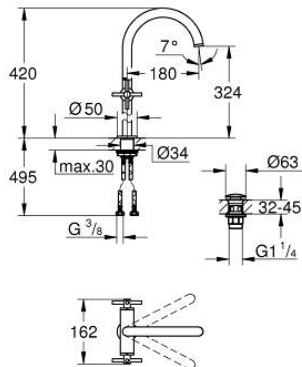

21 149 GL0 ΑΤΡΙΟ ΜΙΑΣ ΟΓΗΣ ΑΝΑΜΙΚΤΙΚΗ ΜΠΑΤΑΡΙΑ ΝΙΠΤΗΡΟΣ, 1/2" XL-SIZE

ΠΕΡΙΓΡΑΦΗ ΠΡΟΪΟΝΤΟΣ

- Χρώμα: cool sunrise
- για ελεύθερης τοποθέτησης νιπτήρες
- κεραμική κεφαλή 1/2", 90°
- Φινίρισμα GROHE LongLife
- GROHE EcoJoy - Less water, perfect flow
- μέγιστη παροχή (στα 3 bar): 5 λίτρα/λεπτό
- σύστημα ταχείας εγκατάστασης
- περιστρεφόμενο σωληνωτό ρουζούνι με φίλτρο και περιοριστή ροής
- adjustable swivel area 0° / 150° / 360°
- Push-open waste set 1 1/4"
- εύκαμπτοι σωλήνες σύνδεσης
- με σταυροειδείς λαβές
- Περιλαμβάνονται δύο διαφορετικά σετ καπακιών. Ένα σετ με σήμανση "H" και "C", ένα σετ χωρίς σήμανση.

21 149 GL0 ΑΤΡΙΟ ΜΙΑΣ ΟΓΗΣ ΑΝΑΜΙΚΤΙΚΗ ΜΠΑΤΑΡΙΑ ΝΙΠΗΤΗΡΟΣ, 1/2" XL-SIZE

ΑΝΤΑΛΛΑΚΤΙΚΑ , Οκτωβρίου 2021 – τώρα

- 1: Cross handles (Αριθμός ανταλλακτικού 14215GL0)
- 2: Κεραμικός μηχανισμός 1/2" (Αριθμός ανταλλακτικού 45883000)
- 2.1: Ο-Ρινγκ Ø18,2 x Ø1,7 (Αριθμός ανταλλακτικού 0392400M)
- 3: Κεραμικός μηχανισμός 1/2" (Αριθμός ανταλλακτικού 45882000)
- 3.1: Ο-Ρινγκ Ø18,2 x Ø1,7 (Αριθμός ανταλλακτικού 0392400M)
- 4: Σωληνωτό ρουξούνι 3/4 " (Αριθμός ανταλλακτικού 101281GL00)
- 4.1: Lamina Φίλτρο ροής (Αριθμός ανταλλακτικού 48408000)
- 4.2: Δακτύλιος ασφάλισης (Αριθμός ανταλλακτικού 4826600M)
- 4.3: Δακτύλιος καλύμματος (Αριθμός ανταλλακτικού 0128500M)
- 5: Σετ Στήριξης άξονα (Αριθμός ανταλλακτικού 48384000)
- 6: Βαλβίδα push-open (Αριθμός ανταλλακτικού 65807GL0)