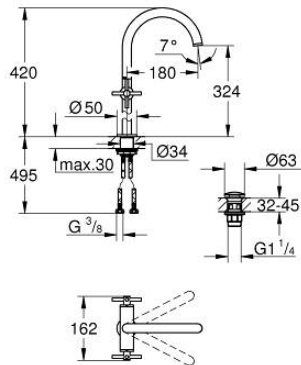

21 149 GN0 ΑΤΡΙΟ ΜΙΑΣ ΟΠΗΣ ΑΝΑΜΙΚΤΙΚΗ ΜΠΑΤΑΡΙΑ ΝΙΠΤΗΡΟΣ, 1/2" XL-SIZE

ΠΕΡΙΓΡΑΦΗ ΠΡΟΪΟΝΤΟΣ

- Χρώμα: brushed cool sunrise
- για ελεύθερης τοποθέτησης νιπτήρες
- κεραμική κεφαλή 1/2", 90°
- Φινιρίσμα GROHE LongLife
- GROHE EcoJoy - Less water, perfect flow
- μέγιστη παροχή (στα 3 bar): 5 λίτρα/λεπτό
- σύστημα ταχείας εγκατάστασης
- περιστρεφόμενο σωληνωτό ρουζούνι με φίλτρο και περιοριστή ροής
- adjustable swivel area 0° / 150° / 360°
- Push-open waste set 1 1/4"
- εύκαμπτοι σωλήνες σύνδεσης
- με σταυροειδείς λαβές
- Περιλαμβάνονται δύο διαφορετικά σετ καπακιών. Ένα σετ με σήμανση "H" και "C", ένα σετ χωρίς σήμανση.

21 149 GN0 ΑΤΡΙΟ ΜΙΑΣ ΟΠΗΣ ΑΝΑΜΙΚΤΙΚΗ ΜΠΑΤΑΡΙΑ ΝΙΠΤΗΡΟΣ, 1/2" XL-SIZE

ΑΝΤΑΛΛΑΚΤΙΚΑ , Νοεμβρίου 2022 – τώρα

- 1: Cross handles (Αριθμός ανταλλακτικού 14215GN0)
- 2: Κεραμικός μηχανισμός 1/2" (Αριθμός ανταλλακτικού 45883000)
- 2.1: Ο-Ρινγκ Ø18,2 x Ø1,7 (Αριθμός ανταλλακτικού 0392400M)
- 3: Κεραμικός μηχανισμός 1/2" (Αριθμός ανταλλακτικού 45882000)
- 3.1: Ο-Ρινγκ Ø18,2 x Ø1,7 (Αριθμός ανταλλακτικού 0392400M)
- 4: Σωληνωτό ρουξόνι 3/4" (Αριθμός ανταλλακτικού 101281GN00)
- 4.1: Lamina Φίλτρο ροής (Αριθμός ανταλλακτικού 48408000)
- 4.2: Δακτύλιος ασφάλισης (Αριθμός ανταλλακτικού 4826600M)
- 4.3: Δακτύλιος καλύμματος (Αριθμός ανταλλακτικού 0128500M)
- 5: Σετ Στήριξης άξονα (Αριθμός ανταλλακτικού 48384000)
- 6: Βαλβίδα push-open (Αριθμός ανταλλακτικού 65807GN0)