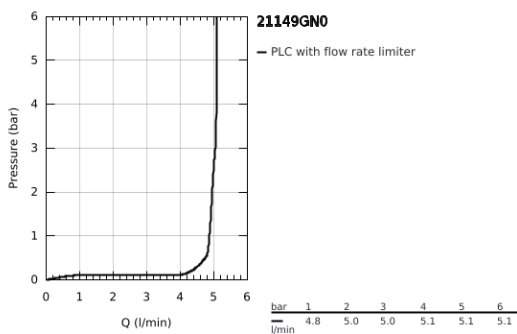

21 149 GN0 ΑΤΡΙΟ ΜΙΑΣ ΟΠΗΣ ΑΝΑΜΙΚΤΙΚΗ ΜΠΑΤΑΡΙΑ ΝΙΠΤΗΡΟΣ, 1/2" XL-SIZE

ΠΕΡΙΓΡΑΦΗ ΠΡΟΪΟΝΤΟΣ

- Χρώμα: brushed cool sunrise
- για ελεύθερης τοποθέτησης νιπτήρες
- κεραμική κεφαλή 1/2", 90°
- Φινιρίσμα GROHE LongLife
- GROHE EcoJoy - Less water, perfect flow
- μέγιστη παροχή (στα 3 bar): 5 λίτρα/λεπτό
- σύστημα ταχείας εγκατάστασης
- περιστρεφόμενο σωληνωτό ρουζούνι με φίλτρο και περιοριστή ροής
- adjustable swivel area 0° / 150° / 360°
- Push-open waste set 1 1/4"
- εύκαμπτοι σωλήνες σύνδεσης
- με σταυροειδείς λαβές
- Περιλαμβάνονται δύο διαφορετικά σετ καπακιών. Ένα σετ με σήμανση "H" και "C", ένα σετ χωρίς σήμανση.

21 149 GN0 ΑΤΡΙΟ ΜΙΑΣ ΟΠΗΣ ΑΝΑΜΙΚΤΙΚΗ ΜΠΑΤΑΡΙΑ ΝΙΠΤΗΡΟΣ, 1/2" XL-SIZE

ΑΝΤΑΛΛΑΚΤΙΚΑ , Νοεμβρίου 2022 – τώρα

- 1: Cross handles (Αριθμός ανταλλακτικού 14215GN0)
- 2: Κεραμικός μηχανισμός 1/2" (Αριθμός ανταλλακτικού 45883000)
- 2.1: Ο-Ρινγκ Ø18,2 x Ø1,7 (Αριθμός ανταλλακτικού 0392400M)
- 3: Κεραμικός μηχανισμός 1/2" (Αριθμός ανταλλακτικού 45882000)
- 3.1: Ο-Ρινγκ Ø18,2 x Ø1,7 (Αριθμός ανταλλακτικού 0392400M)
- 4: Σωληνωτό ρουξόνι 3/4" (Αριθμός ανταλλακτικού 101281GN00)
- 4.1: Lamina Φίλτρο ροής (Αριθμός ανταλλακτικού 48408000)
- 4.2: Δακτύλιος ασφάλισης (Αριθμός ανταλλακτικού 4826600M)
- 4.3: Δακτύλιος καλύμματος (Αριθμός ανταλλακτικού 0128500M)
- 5: Σετ Στήριξης άξονα (Αριθμός ανταλλακτικού 48384000)
- 6: Βαλβίδα push-open (Αριθμός ανταλλακτικού 65807GN0)