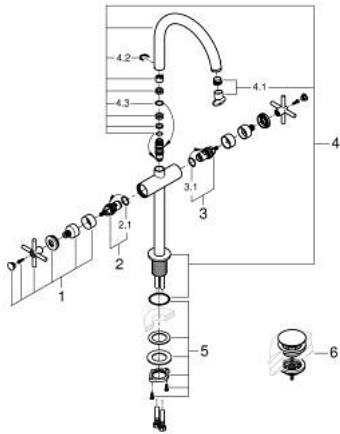

21 149 GN0 ΑΤΡΙΟ ΜΙΑΣ ΟΠΗΣ ΑΝΑΜΙΚΤΙΚΗ ΜΠΑΤΑΡΙΑ ΝΙΠΤΗΡΟΣ, 1/2" XL-SIZE

ΠΕΡΙΓΡΑΦΗ ΠΡΟΪΟΝΤΟΣ

- Χρώμα: brushed cool sunrise
- για ελεύθερης τοποθέτησης νιπτήρες
- κεραμική κεφαλή 1/2", 90°
- Φινιρίσμα GROHE LongLife
- GROHE EcoJoy - Less water, perfect flow
- μέγιστη παροχή (στα 3 bar): 5 λίτρα/λεπτό
- σύστημα ταχείας εγκατάστασης
- περιστρεφόμενο σωληνωτό ρουζούνι με φίλτρο και περιοριστή ροής
- adjustable swivel area 0° / 150° / 360°
- Push-open waste set 1 1/4"
- εύκαμπτοι σωλήνες σύνδεσης
- με σταυροειδείς λαβές
- Περιλαμβάνονται δύο διαφορετικά σετ καπακιών. Ένα σετ με σήμανση "H" και "C", ένα σετ χωρίς σήμανση.

21 149 GN0 ΑΤΡΙΟ ΜΙΑΣ ΟΠΗΣ ΑΝΑΜΙΚΤΙΚΗ ΜΠΑΤΑΡΙΑ ΝΙΠΤΗΡΟΣ, 1/2" XL-SIZE

ΑΝΤΑΛΛΑΚΤΙΚΑ , Νοεμβρίου 2022 – τώρα

- 1: Cross handles (Αριθμός ανταλλακτικού 14215GN0)
- 2: Κεραμικός μηχανισμός 1/2" (Αριθμός ανταλλακτικού 45883000)
- 2.1: Ο-Ρινγκ Ø18,2 x Ø1,7 (Αριθμός ανταλλακτικού 0392400M)
- 3: Κεραμικός μηχανισμός 1/2" (Αριθμός ανταλλακτικού 45882000)
- 3.1: Ο-Ρινγκ Ø18,2 x Ø1,7 (Αριθμός ανταλλακτικού 0392400M)
- 4: Σωληνωτό ρουξόνι 3/4" (Αριθμός ανταλλακτικού 101281GN00)
- 4.1: Lamina Φίλτρο ροής (Αριθμός ανταλλακτικού 48408000)
- 4.2: Δακτύλιος ασφάλισης (Αριθμός ανταλλακτικού 4826600M)
- 4.3: Δακτύλιος καλύμματος (Αριθμός ανταλλακτικού 0128500M)
- 5: Σετ Στήριξης άξονα (Αριθμός ανταλλακτικού 48384000)
- 6: Βαλβίδα push-open (Αριθμός ανταλλακτικού 65807GN0)