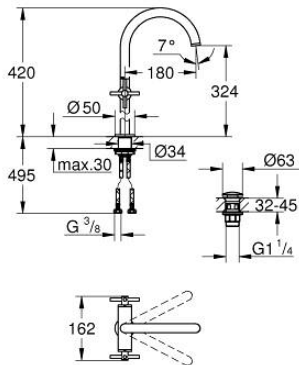

## 21 149 MG0 ΑΤΡΙΟ ΜΙΑΣ ΟΠΗΣ ΑΝΑΜΙΚΤΙΚΗ ΜΠΑΤΑΡΙΑ ΝΙΠΤΗΡΟΣ, 1/2" XL-SIZE

### ΠΕΡΙΓΡΑΦΗ ΠΡΟΪΟΝΤΟΣ

- Χρώμα: satin graphite
- για ελεύθερης τοποθέτησης νιπτήρες
- κεραμική κεφαλή 1/2", 90°
- Φινίρισμα GROHE LongLife
- GROHE EcoJoy - Less water, perfect flow
- μέγιστη παροχή (στα 3 bar): 5 λίτρα/λεπτό
- σύστημα ταχείας εγκατάστασης
- περιστρεφόμενο σωληνωτό ρουξόνι με φίλτρο και περιοριστή ροής
- adjustable swivel area 0° / 150° / 360°
- Push-open waste set 1 1/4"
- εύκαμπτοι σωλήνες σύνδεσης
- με σταυροειδείς λαβές
- Περιλαμβάνονται δύο διαφορετικά σετ καπακιών. Ένα σετ με σήμανση "H" και "C", ένα σετ χωρίς σήμανση.

### ΑΝΤΑΛΛΑΚΤΙΚΑ , Οκτωβρίου 2022 – τώρα

- 1: Cross handles (Αριθμός ανταλλακτικού 14215MG0)
- 2: Κεραμικός μηχανισμός 1/2" (Αριθμός ανταλλακτικού 45883000)
- 2.1: Ο-Ρινγκ Ø18,2 x Ø1,7 (Αριθμός ανταλλακτικού 0392400M)
- 3: Κεραμικός μηχανισμός 1/2" (Αριθμός ανταλλακτικού 45882000)
- 3.1: Ο-Ρινγκ Ø18,2 x Ø1,7 (Αριθμός ανταλλακτικού 0392400M)
- 4: Σωληνωτό ρουξούνι 3/4" (Αριθμός ανταλλακτικού 101281MG00)
- 4.1: Laminaρ Φίλτρο ροής (Αριθμός ανταλλακτικού 48408000)
- 4.2: Δακτύλιος ασφάλισης (Αριθμός ανταλλακτικού 4826600M)
- 4.3: Δακτύλιος καλύμματος (Αριθμός ανταλλακτικού 0128500M)
- 5: Σετ Στήριξης άξονα (Αριθμός ανταλλακτικού 48384000)
- 6: Βαλβίδα push-open (Αριθμός ανταλλακτικού 65807MG0)