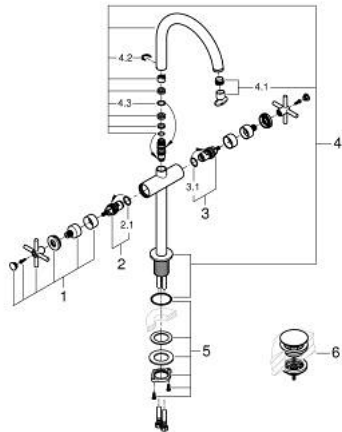

## 21 149 MG0 ΑΤΡΙΟ ΜΙΑΣ ΟΠΗΣ ΑΝΑΜΙΚΤΙΚΗ ΜΠΑΤΑΡΙΑ ΝΙΠΤΗΡΟΣ, 1/2" XL-SIZE

### ΠΕΡΙΓΡΑΦΗ ΠΡΟΪΟΝΤΟΣ

- Χρώμα: satin graphite
- για ελεύθερης τοποθέτησης νιπτήρες
- κεραμική κεφαλή 1/2", 90°
- Φινίρισμα GROHE LongLife
- GROHE EcoJoy - Less water, perfect flow
- μέγιστη παροχή (στα 3 bar): 5 λίτρα/λεπτό
- σύστημα ταχείας εγκατάστασης
- περιστρεφόμενο σωληνωτό ρουξόνι με φίλτρο και περιοριστή ροής
- adjustable swivel area 0° / 150° / 360°
- Push-open waste set 1 1/4"
- εύκαμπτοι σωλήνες σύνδεσης
- με σταυροειδείς λαβές
- Περιλαμβάνονται δύο διαφορετικά σετ καπακιών. Ένα σετ με σήμανση "H" και "C", ένα σετ χωρίς σήμανση.

### ΑΝΤΑΛΛΑΚΤΙΚΑ , Οκτωβρίου 2022 – τώρα

- 1: Cross handles (Αριθμός ανταλλακτικού 14215MG0)
- 2: Κεραμικός μηχανισμός 1/2" (Αριθμός ανταλλακτικού 45883000)
- 2.1: Ο-Ρινγκ Ø18,2 x Ø1,7 (Αριθμός ανταλλακτικού 0392400M)
- 3: Κεραμικός μηχανισμός 1/2" (Αριθμός ανταλλακτικού 45882000)
- 3.1: Ο-Ρινγκ Ø18,2 x Ø1,7 (Αριθμός ανταλλακτικού 0392400M)
- 4: Σωληνωτό ρουξούνι 3/4" (Αριθμός ανταλλακτικού 101281MG00)
- 4.1: Laminaρ Φίλτρο ροής (Αριθμός ανταλλακτικού 48408000)
- 4.2: Δακτύλιος ασφάλισης (Αριθμός ανταλλακτικού 4826600M)
- 4.3: Δακτύλιος καλύμματος (Αριθμός ανταλλακτικού 0128500M)
- 5: Σετ Στήριξης άξονα (Αριθμός ανταλλακτικού 48384000)
- 6: Βαλβίδα push-open (Αριθμός ανταλλακτικού 65807MG0)