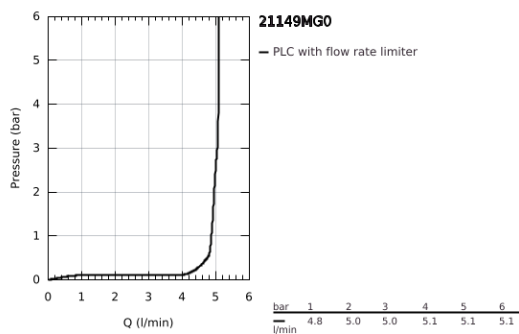

## 21 149 MG0 ΑΤΡΙΟ ΜΙΑΣ ΟΠΗΣ ΑΝΑΜΙΚΤΙΚΗ ΜΠΑΤΑΡΙΑ ΝΙΠΤΗΡΟΣ, 1/2" XL-SIZE

### ΠΕΡΙΓΡΑΦΗ ΠΡΟΪΟΝΤΟΣ

- Χρώμα: satin graphite
- για ελεύθερης τοποθέτησης νιπτήρες
- κεραμική κεφαλή 1/2", 90°
- Φινίρισμα GROHE LongLife
- GROHE EcoJoy - Less water, perfect flow
- μέγιστη παροχή (στα 3 bar): 5 λίτρα/λεπτό
- σύστημα ταχείας εγκατάστασης
- περιστρεφόμενο σωληνωτό ρουξόνι με φίλτρο και περιοριστή ροής
- adjustable swivel area 0° / 150° / 360°
- Push-open waste set 1 1/4"
- εύκαμπτοι σωλήνες σύνδεσης
- με σταυροειδείς λαβές
- Περιλαμβάνονται δύο διαφορετικά σετ καπακιών. Ένα σετ με σήμανση "H" και "C", ένα σετ χωρίς σήμανση.