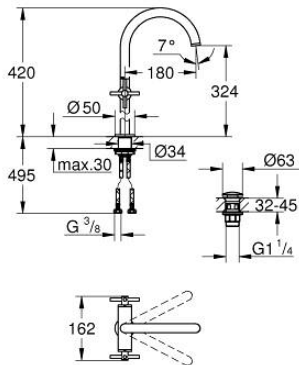

## 21 149 MS0 ΑΤΡΙΟ ΜΙΑΣ ΟΠΗΣ ΑΝΑΜΙΚΤΙΚΗ ΜΠΑΤΑΡΙΑ ΝΙΠΤΗΡΟΣ, 1/2" XL-SIZE

### ΠΕΡΙΓΡΑΦΗ ΠΡΟΪΟΝΤΟΣ

- Χρώμα: satin steel
- για ελεύθερης τοποθέτησης νιπτήρες
- κεραμική κεφαλή 1/2", 90°
- Φινίρισμα GROHE LongLife
- GROHE EcoJoy - Less water, perfect flow
- μέγιστη παροχή (στα 3 bar): 5 λίτρα/λεπτό
- σύστημα ταχείας εγκατάστασης
- περιστρεφόμενο σωληνωτό ρουζούνι με φίλτρο και περιοριστή ροής
- adjustable swivel area 0° / 150° / 360°
- Push-open waste set 1 1/4"
- εύκαμπτοι σωλήνες σύνδεσης
- με σταυροειδείς λαβές
- Περιλαμβάνονται δύο διαφορετικά σετ καπακιών. Ένα σετ με σήμανση "H" και "C", ένα σετ χωρίς σήμανση.

### ΑΝΤΑΛΛΑΚΤΙΚΑ , Οκτωβρίου 2022 – τώρα

- 1: Cross handles (Αριθμός ανταλλακτικού 14215MS0)
- 2: Κεραμικός μηχανισμός 1/2" (Αριθμός ανταλλακτικού 45883000)
- 2.1: Ο-Ρινγκ Ø18,2 x Ø1,7 (Αριθμός ανταλλακτικού 0392400M)
- 3: Κεραμικός μηχανισμός 1/2" (Αριθμός ανταλλακτικού 45882000)
- 3.1: Ο-Ρινγκ Ø18,2 x Ø1,7 (Αριθμός ανταλλακτικού 0392400M)
- 4: Σωληνωτό ρουξούνι 3/4" (Αριθμός ανταλλακτικού 101281MS00)
- 4.1: Lamina Φίλτρο ροής (Αριθμός ανταλλακτικού 48408000)
- 4.2: Δακτύλιος ασφάλισης (Αριθμός ανταλλακτικού 4826600M)
- 4.3: Δακτύλιος καλύμματος (Αριθμός ανταλλακτικού 0128500M)
- 5: Σετ Στήριξης άξονα (Αριθμός ανταλλακτικού 48384000)
- 6: Βαλβίδα push-open (Αριθμός ανταλλακτικού 65807MS0)