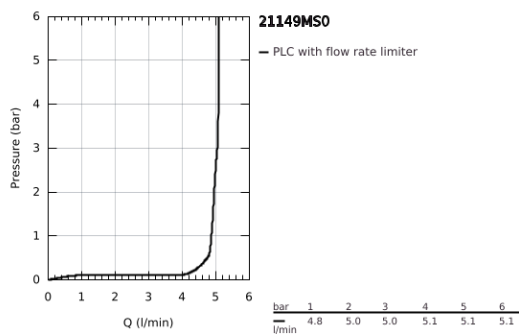

## 21 149 MS0 ΑΤΡΙΟ ΜΙΑΣ ΟΠΗΣ ΑΝΑΜΙΚΤΙΚΗ ΜΠΑΤΑΡΙΑ ΝΙΠΤΗΡΟΣ, 1/2" XL-SIZE

### ΠΕΡΙΓΡΑΦΗ ΠΡΟΪΟΝΤΟΣ

- Χρώμα: satin steel
- για ελεύθερης τοποθέτησης νιπτήρες
- κεραμική κεφαλή 1/2", 90°
- Φινίρισμα GROHE LongLife
- GROHE EcoJoy - Less water, perfect flow
- μέγιστη παροχή (στα 3 bar): 5 λίτρα/λεπτό
- σύστημα ταχείας εγκατάστασης
- περιστρεφόμενο σωληνωτό ρουζούνι με φίλτρο και περιοριστή ροής
- adjustable swivel area 0° / 150° / 360°
- Push-open waste set 1 1/4"
- εύκαμπτοι σωλήνες σύνδεσης
- με σταυροειδείς λαβές
- Περιλαμβάνονται δύο διαφορετικά σετ καπακιών. Ένα σετ με σήμανση "H" και "C", ένα σετ χωρίς σήμανση.