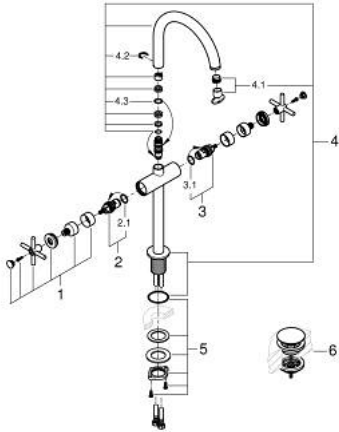

## 21 149 MS0 ΑΤΡΙΟ ΜΙΑΣ ΟΠΗΣ ΑΝΑΜΙΚΤΙΚΗ ΜΠΑΤΑΡΙΑ ΝΙΠΤΗΡΟΣ, 1/2" XL-SIZE

### ΠΕΡΙΓΡΑΦΗ ΠΡΟΪΟΝΤΟΣ

- Χρώμα: satin steel
- για ελεύθερης τοποθέτησης νιπτήρες
- κεραμική κεφαλή 1/2", 90°
- Φινίρισμα GROHE LongLife
- GROHE EcoJoy - Less water, perfect flow
- μέγιστη παροχή (στα 3 bar): 5 λίτρα/λεπτό
- σύστημα ταχείας εγκατάστασης
- περιστρεφόμενο σωληνωτό ρουζούνι με φίλτρο και περιοριστή ροής
- adjustable swivel area 0° / 150° / 360°
- Push-open waste set 1 1/4"
- εύκαμπτοι σωλήνες σύνδεσης
- με σταυροειδείς λαβές
- Περιλαμβάνονται δύο διαφορετικά σετ καπακιών. Ένα σετ με σήμανση "H" και "C", ένα σετ χωρίς σήμανση.

### ΑΝΤΑΛΛΑΚΤΙΚΑ , Οκτωβρίου 2022 – τώρα

- 1: Cross handles (Αριθμός ανταλλακτικού 14215MS0)
- 2: Κεραμικός μηχανισμός 1/2" (Αριθμός ανταλλακτικού 45883000)
- 2.1: Ο-Ρινγκ Ø18,2 x Ø1,7 (Αριθμός ανταλλακτικού 0392400M)
- 3: Κεραμικός μηχανισμός 1/2" (Αριθμός ανταλλακτικού 45882000)
- 3.1: Ο-Ρινγκ Ø18,2 x Ø1,7 (Αριθμός ανταλλακτικού 0392400M)
- 4: Σωληνωτό ρουξούνι 3/4" (Αριθμός ανταλλακτικού 101281MS00)
- 4.1: Lamina Φίλτρο ροής (Αριθμός ανταλλακτικού 48408000)
- 4.2: Δακτύλιος ασφάλισης (Αριθμός ανταλλακτικού 4826600M)
- 4.3: Δακτύλιος καλύμματος (Αριθμός ανταλλακτικού 0128500M)
- 5: Σετ Στήριξης άξονα (Αριθμός ανταλλακτικού 48384000)
- 6: Βαλβίδα push-open (Αριθμός ανταλλακτικού 65807MS0)