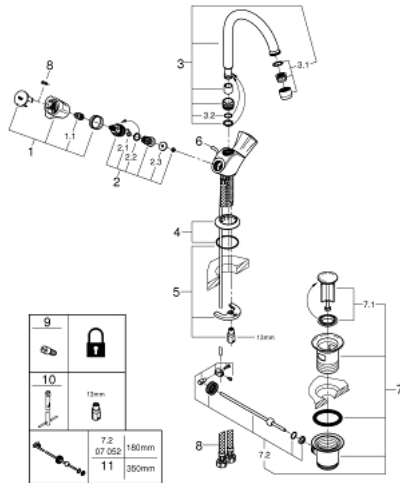

## 21 375 001 COSTA L ΜΙΑΣ ΟΪΗΣ ΑΝΑΜΙΚΤΙΚΗ ΜΠΑΤΑΡΙΑ ΝΙΠΗΤΗΡΟΣ, 1/2"

### ΑΝΤΑΛΛΑΚΤΙΚΑ , Ιουλίου 2018 – τώρα

1: Λαβή (Αριθμός ανταλλακτικού 45994000)

1.1: Ενθεμα ασφάλισης (Αριθμός ανταλλακτικού 0538600M)

2: Κεφαλή/ μηχανισμός 1/2" (Αριθμός ανταλλακτικού 07146000)

2.1: O-Ρινγκ Ø6 x Ø2 (Αριθμός ανταλλακτικού 0128300M)

2.2: O-Ρινγκ Ø18,2 x Ø1,7 (Αριθμός ανταλλακτικού 0392400M)

2.3: Λάστιχο στεγανοποίησης (Αριθμός ανταλλακτικού 0529100M)

3: Σωληνωτό ρουξόνι 3/4 " (Αριθμός ανταλλακτικού 13219000)

3.1: Φίλτρο ροής (Αριθμός ανταλλακτικού 13928000)

3.2: O-Ρινγκ Ø12 x Ø2 (Αριθμός ανταλλακτικού 0128000M)

4: Ροζέτα (Αριθμός ανταλλακτικού 48004000)

5: Σετ στήριξης (Αριθμός ανταλλακτικού 46249000)

6: Lift rod (Αριθμός ανταλλακτικού 65936PD0)

7: Βαλβίδα 1 1/4" (Αριθμός ανταλλακτικού 28910000)