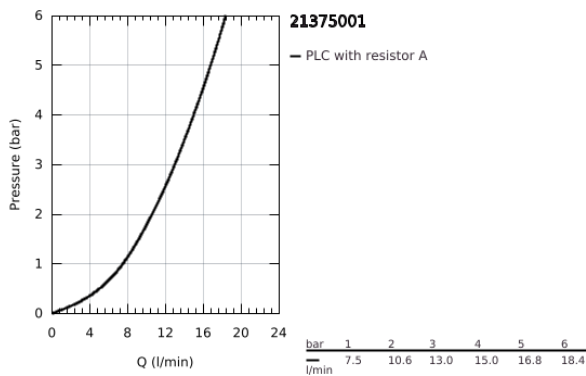

21 375 001 **COSTA L ΜΙΑΣ ΟΪΗΣ ΑΝΑΜΙΚΤΙΚΗ ΜΠΑΤΑΡΙΑ ΝΙΠΗΤΗΡΟΣ, 1/2"**

**ΠΕΡΙΓΡΑΦΗ ΠΡΟΪΟΝΤΟΣ**

- Χρώμα: chrome
- μεταλλικές λαβές
- θερμικά μονωμένο
- βιδωτό
- GROHE Long-Life κεφαλή
- περιστρεφόμενο σωληνωτό ρουζούνι με φίλτρο
- σετ αυτόματης βαλβίδας 1 1/4"
- εύκαμπτοι σωλήνες σύνδεσης
- Φινίρισμα GROHE LongLife

## 21 375 001 COSTA L ΜΙΑΣ ΟΪΗΣ ΑΝΑΜΙΚΤΙΚΗ ΜΠΑΤΑΡΙΑ ΝΙΠΗΤΗΡΟΣ, 1/2"