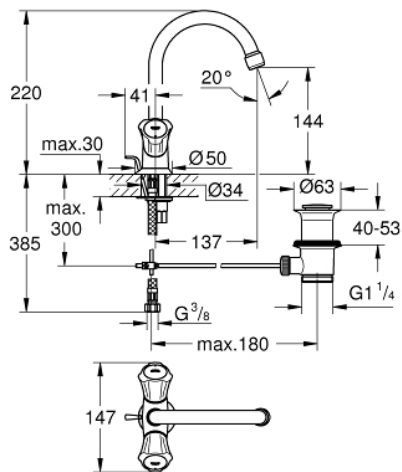

## 21 375 001 COSTA L ΜΙΑΣ ΟΪΗΣ ΑΝΑΜΙΚΤΙΚΗ ΜΠΑΤΑΡΙΑ ΝΙΠΗΤΗΡΟΣ, 1/2"

### ΑΝΤΑΛΛΑΚΤΙΚΑ , Ιουλίου 2018 – τώρα

1: Λαβή (Αριθμός ανταλλακτικού 45994000)

1.1: Ενθεμα ασφάλισης (Αριθμός ανταλλακτικού 0538600M)

2: Κεφαλή/ μηχανισμός 1/2" (Αριθμός ανταλλακτικού 07146000)

2.1: O-Ρινγκ Ø6 x Ø2 (Αριθμός ανταλλακτικού 0128300M)

2.2: O-Ρινγκ Ø18,2 x Ø1,7 (Αριθμός ανταλλακτικού 0392400M)

2.3: Λάστιχο στεγανοποίησης (Αριθμός ανταλλακτικού 0529100M)

3: Σωληνωτό ρουξόνι 3/4 " (Αριθμός ανταλλακτικού 13219000)

3.1: Φίλτρο ροής (Αριθμός ανταλλακτικού 13928000)

3.2: O-Ρινγκ Ø12 x Ø2 (Αριθμός ανταλλακτικού 0128000M)

4: Ροζέτα (Αριθμός ανταλλακτικού 48004000)

5: Σετ στήριξης (Αριθμός ανταλλακτικού 46249000)

6: Lift rod (Αριθμός ανταλλακτικού 65936PD0)

7: Βαλβίδα 1 1/4" (Αριθμός ανταλλακτικού 28910000)